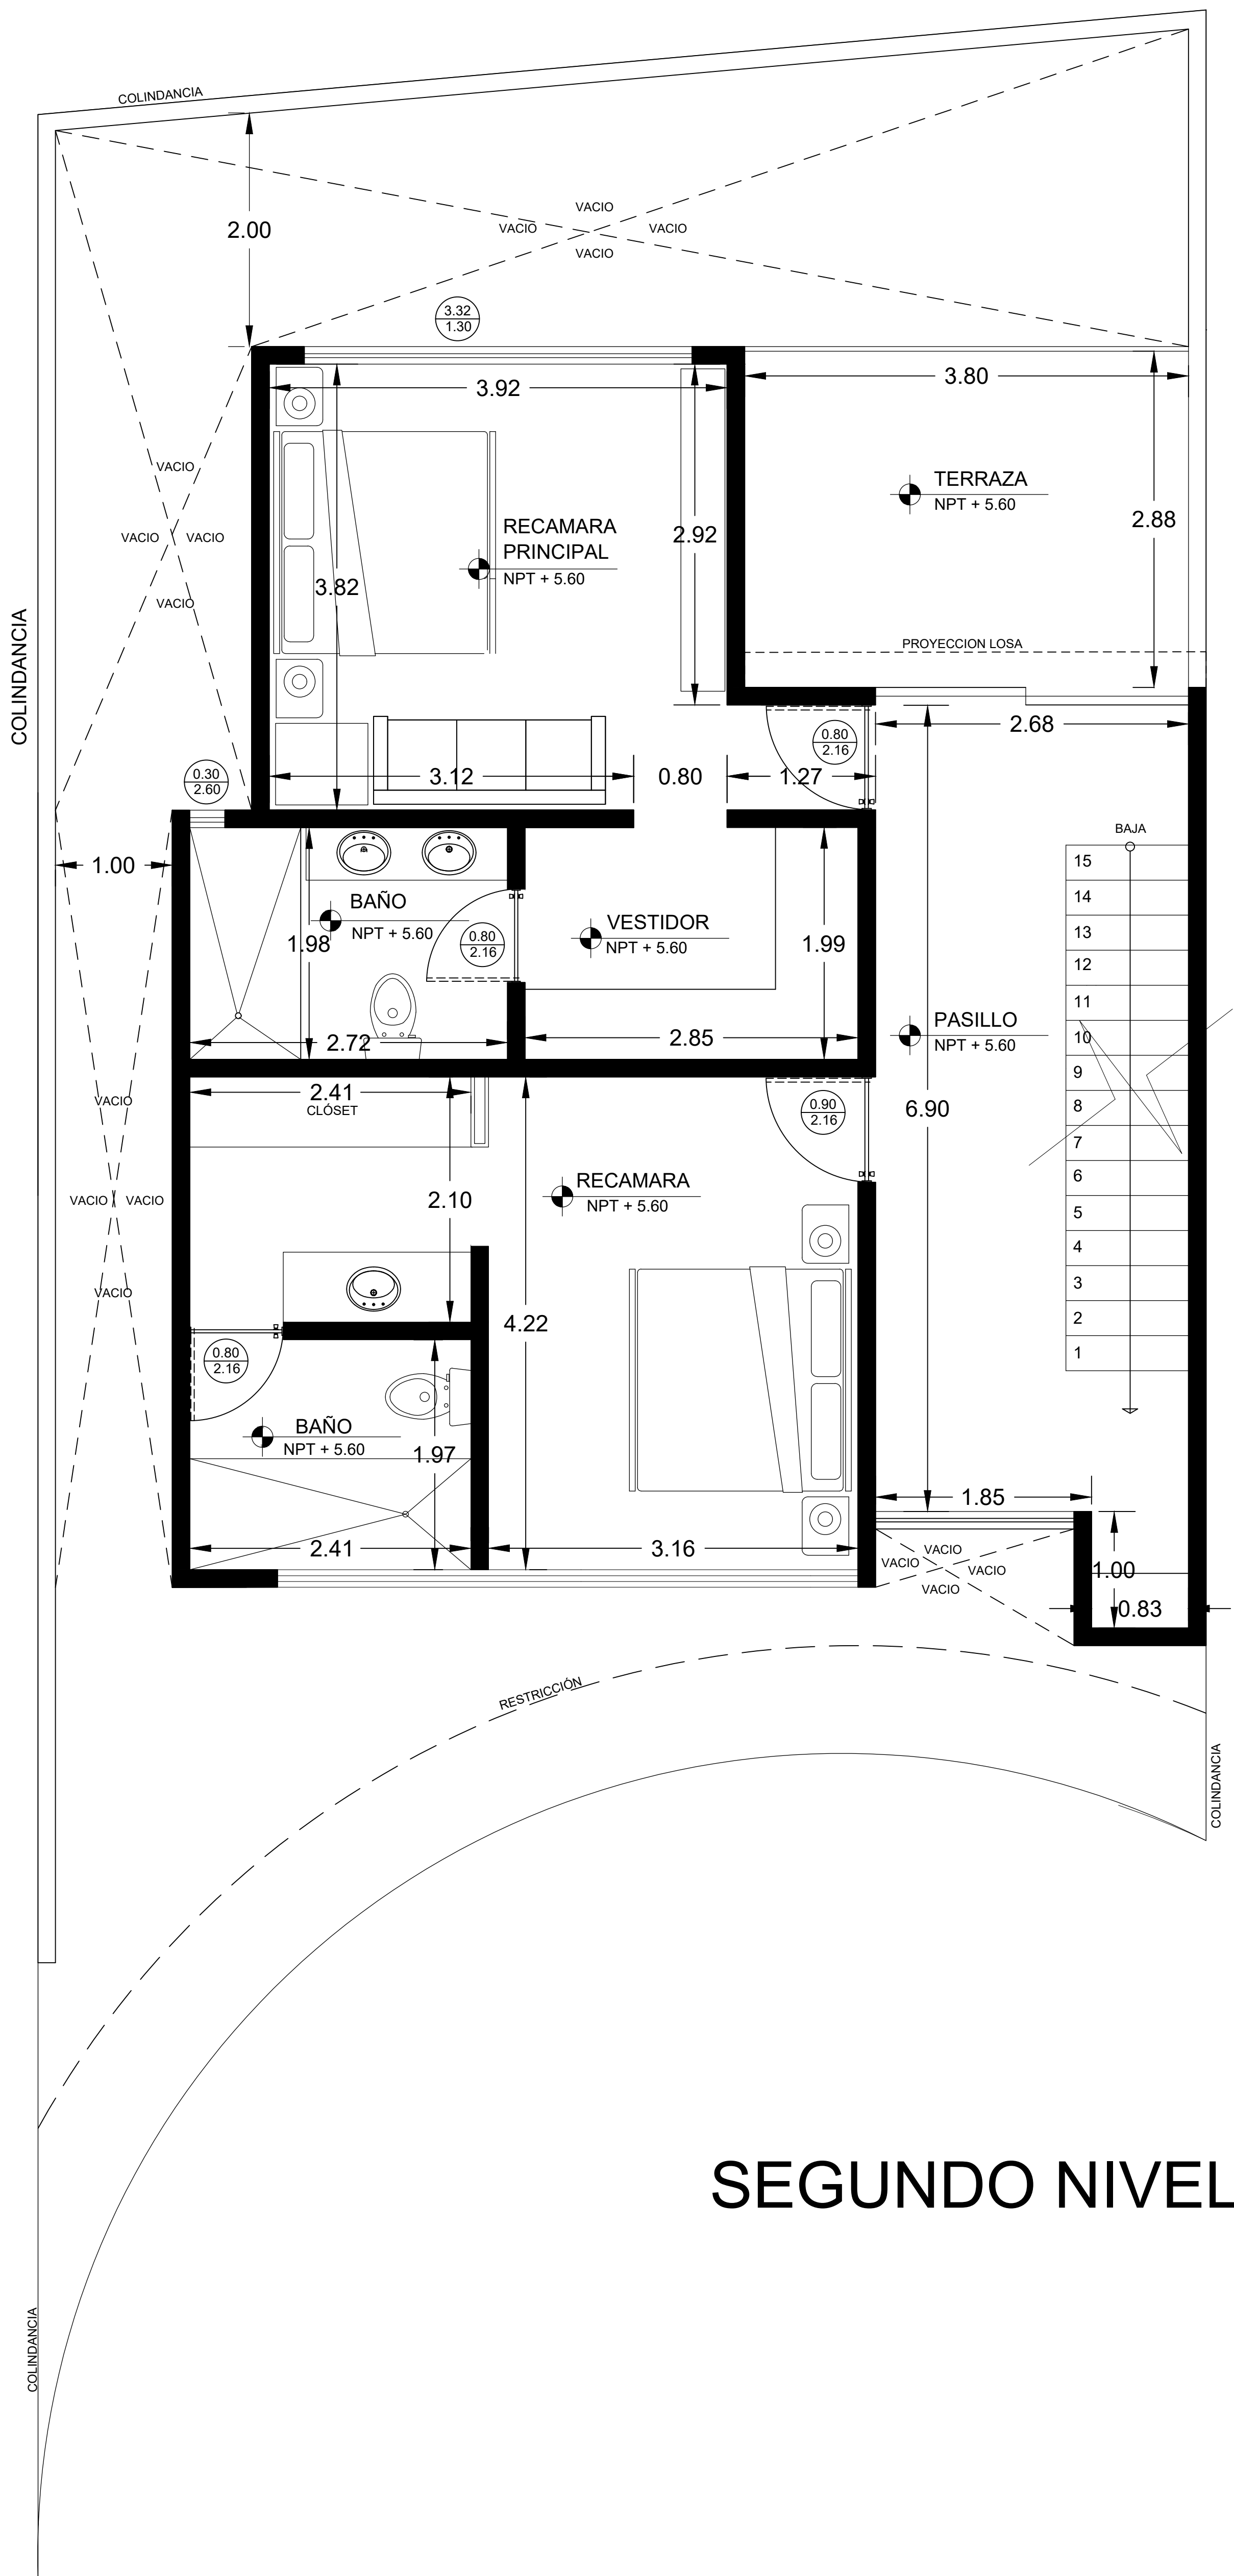

SEGUNDO NIVEL