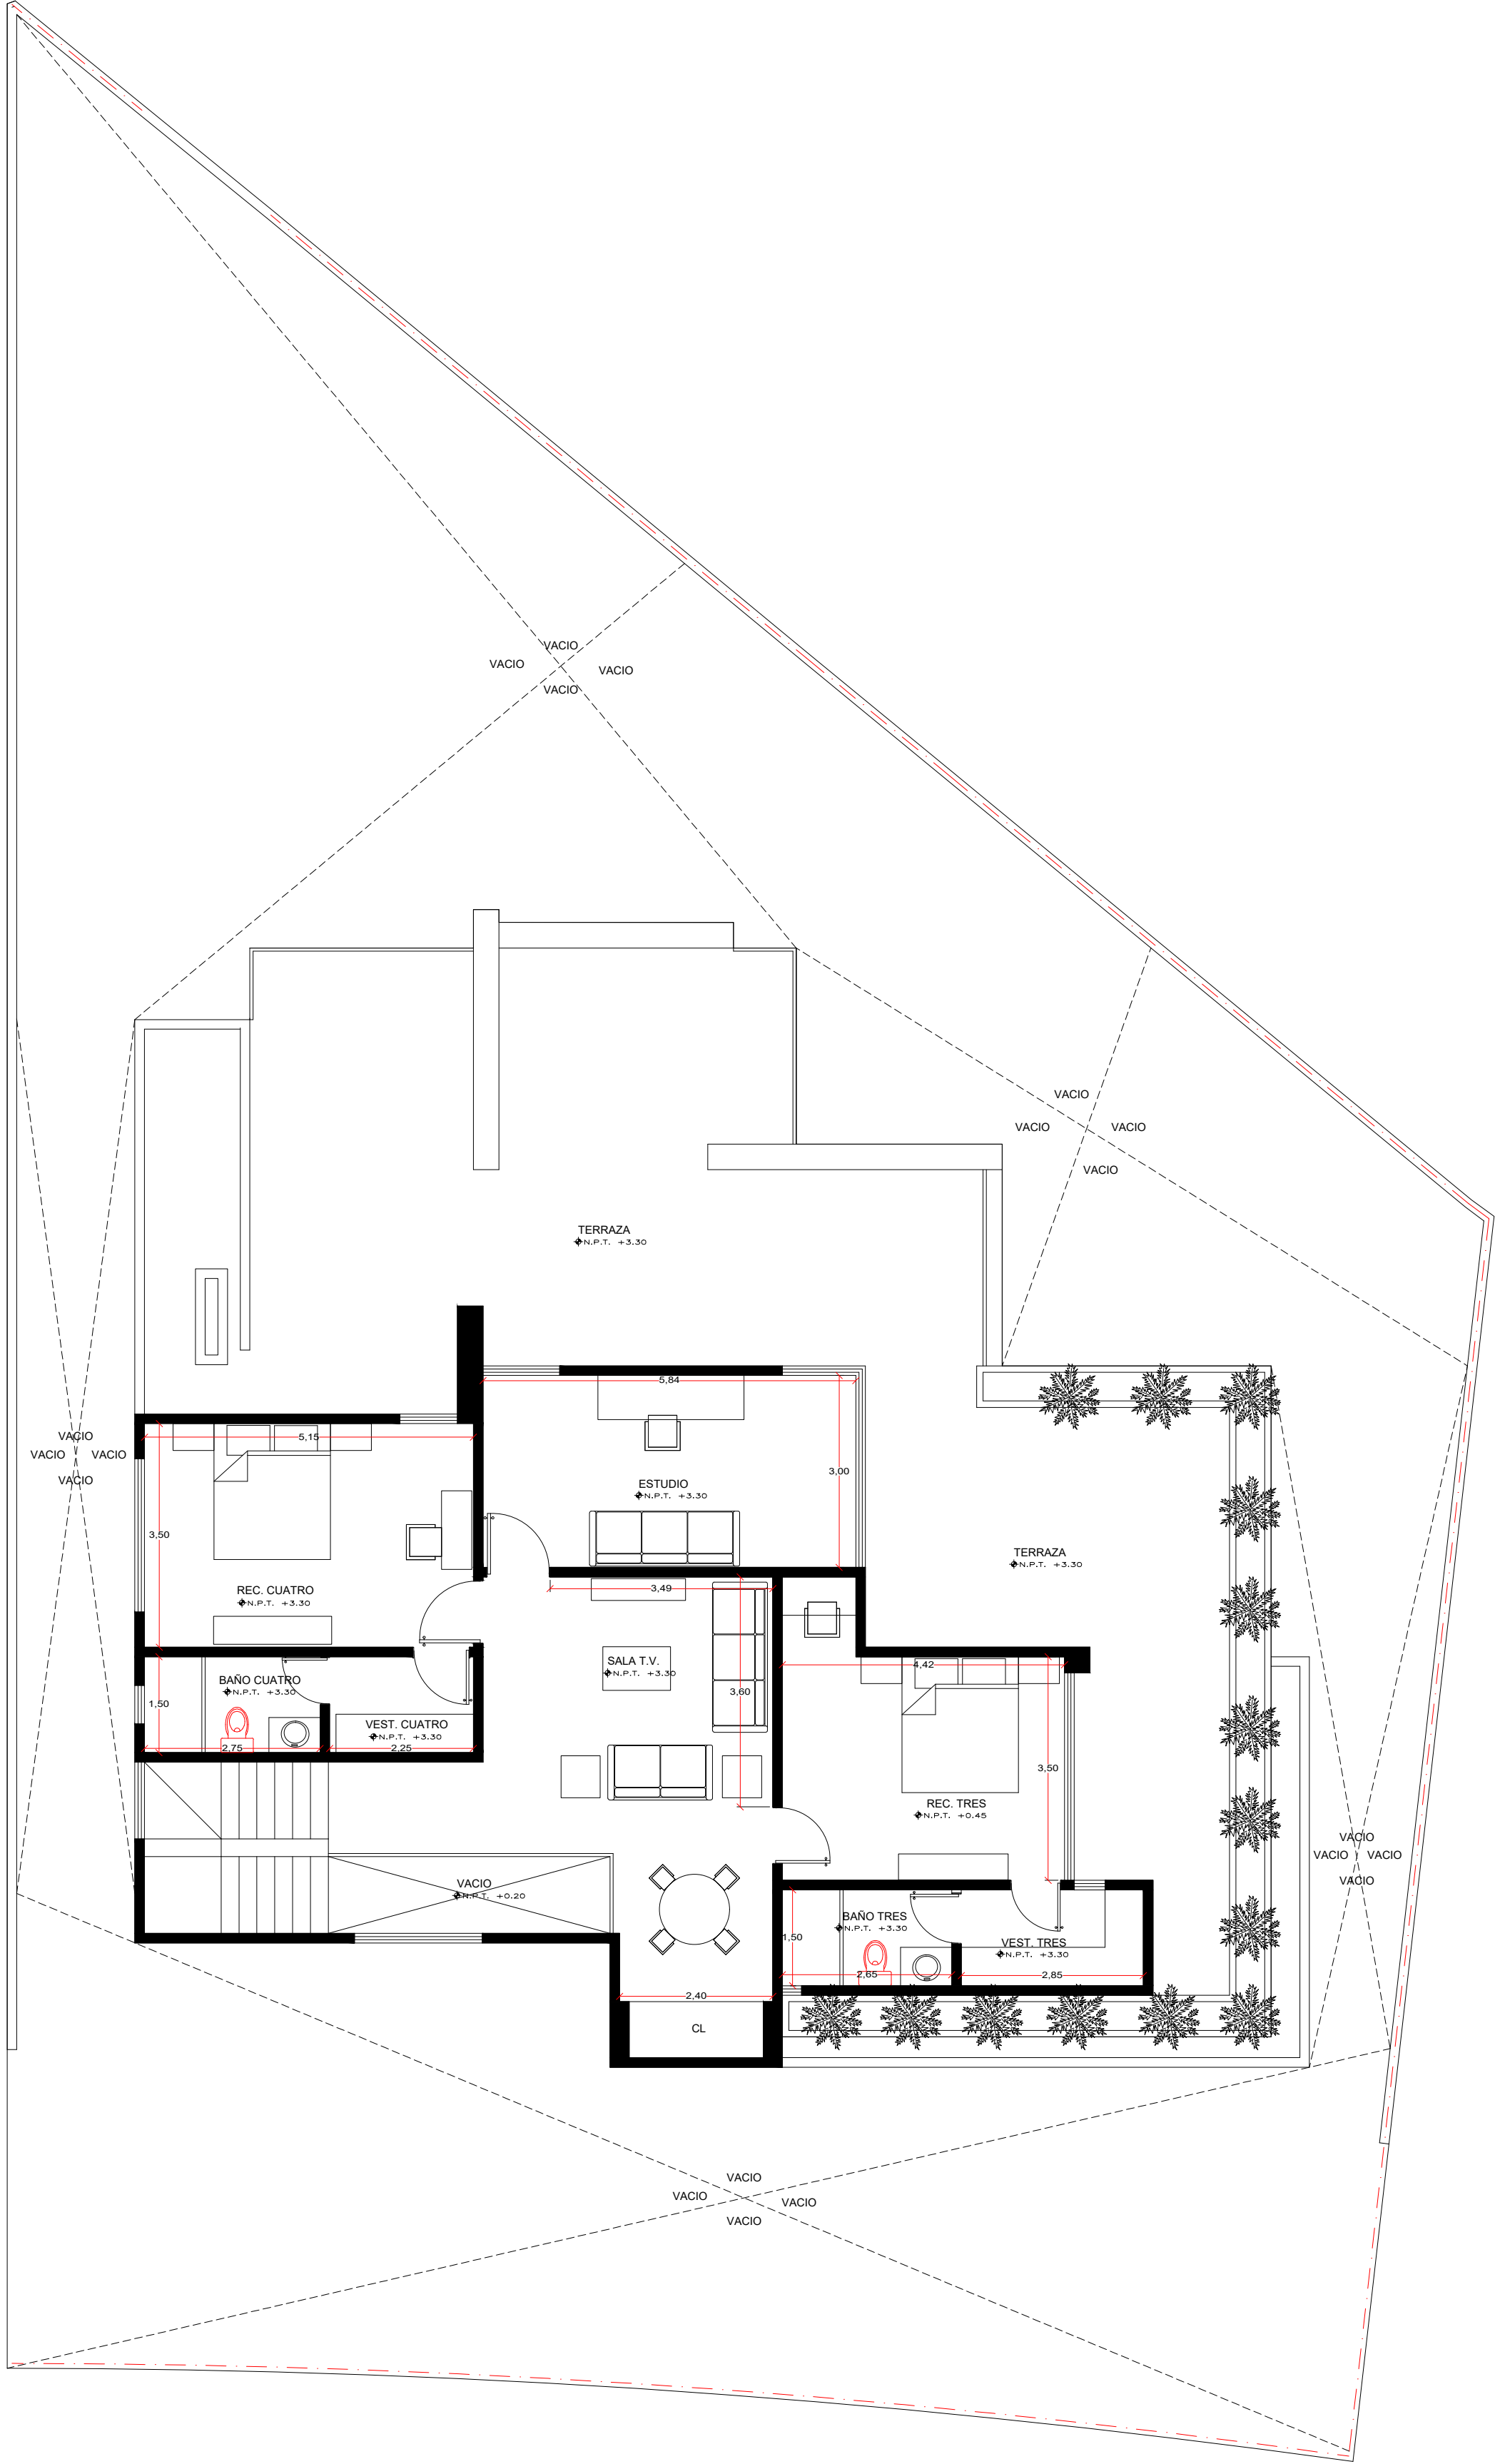

prototipo

Punta Altamira 1001