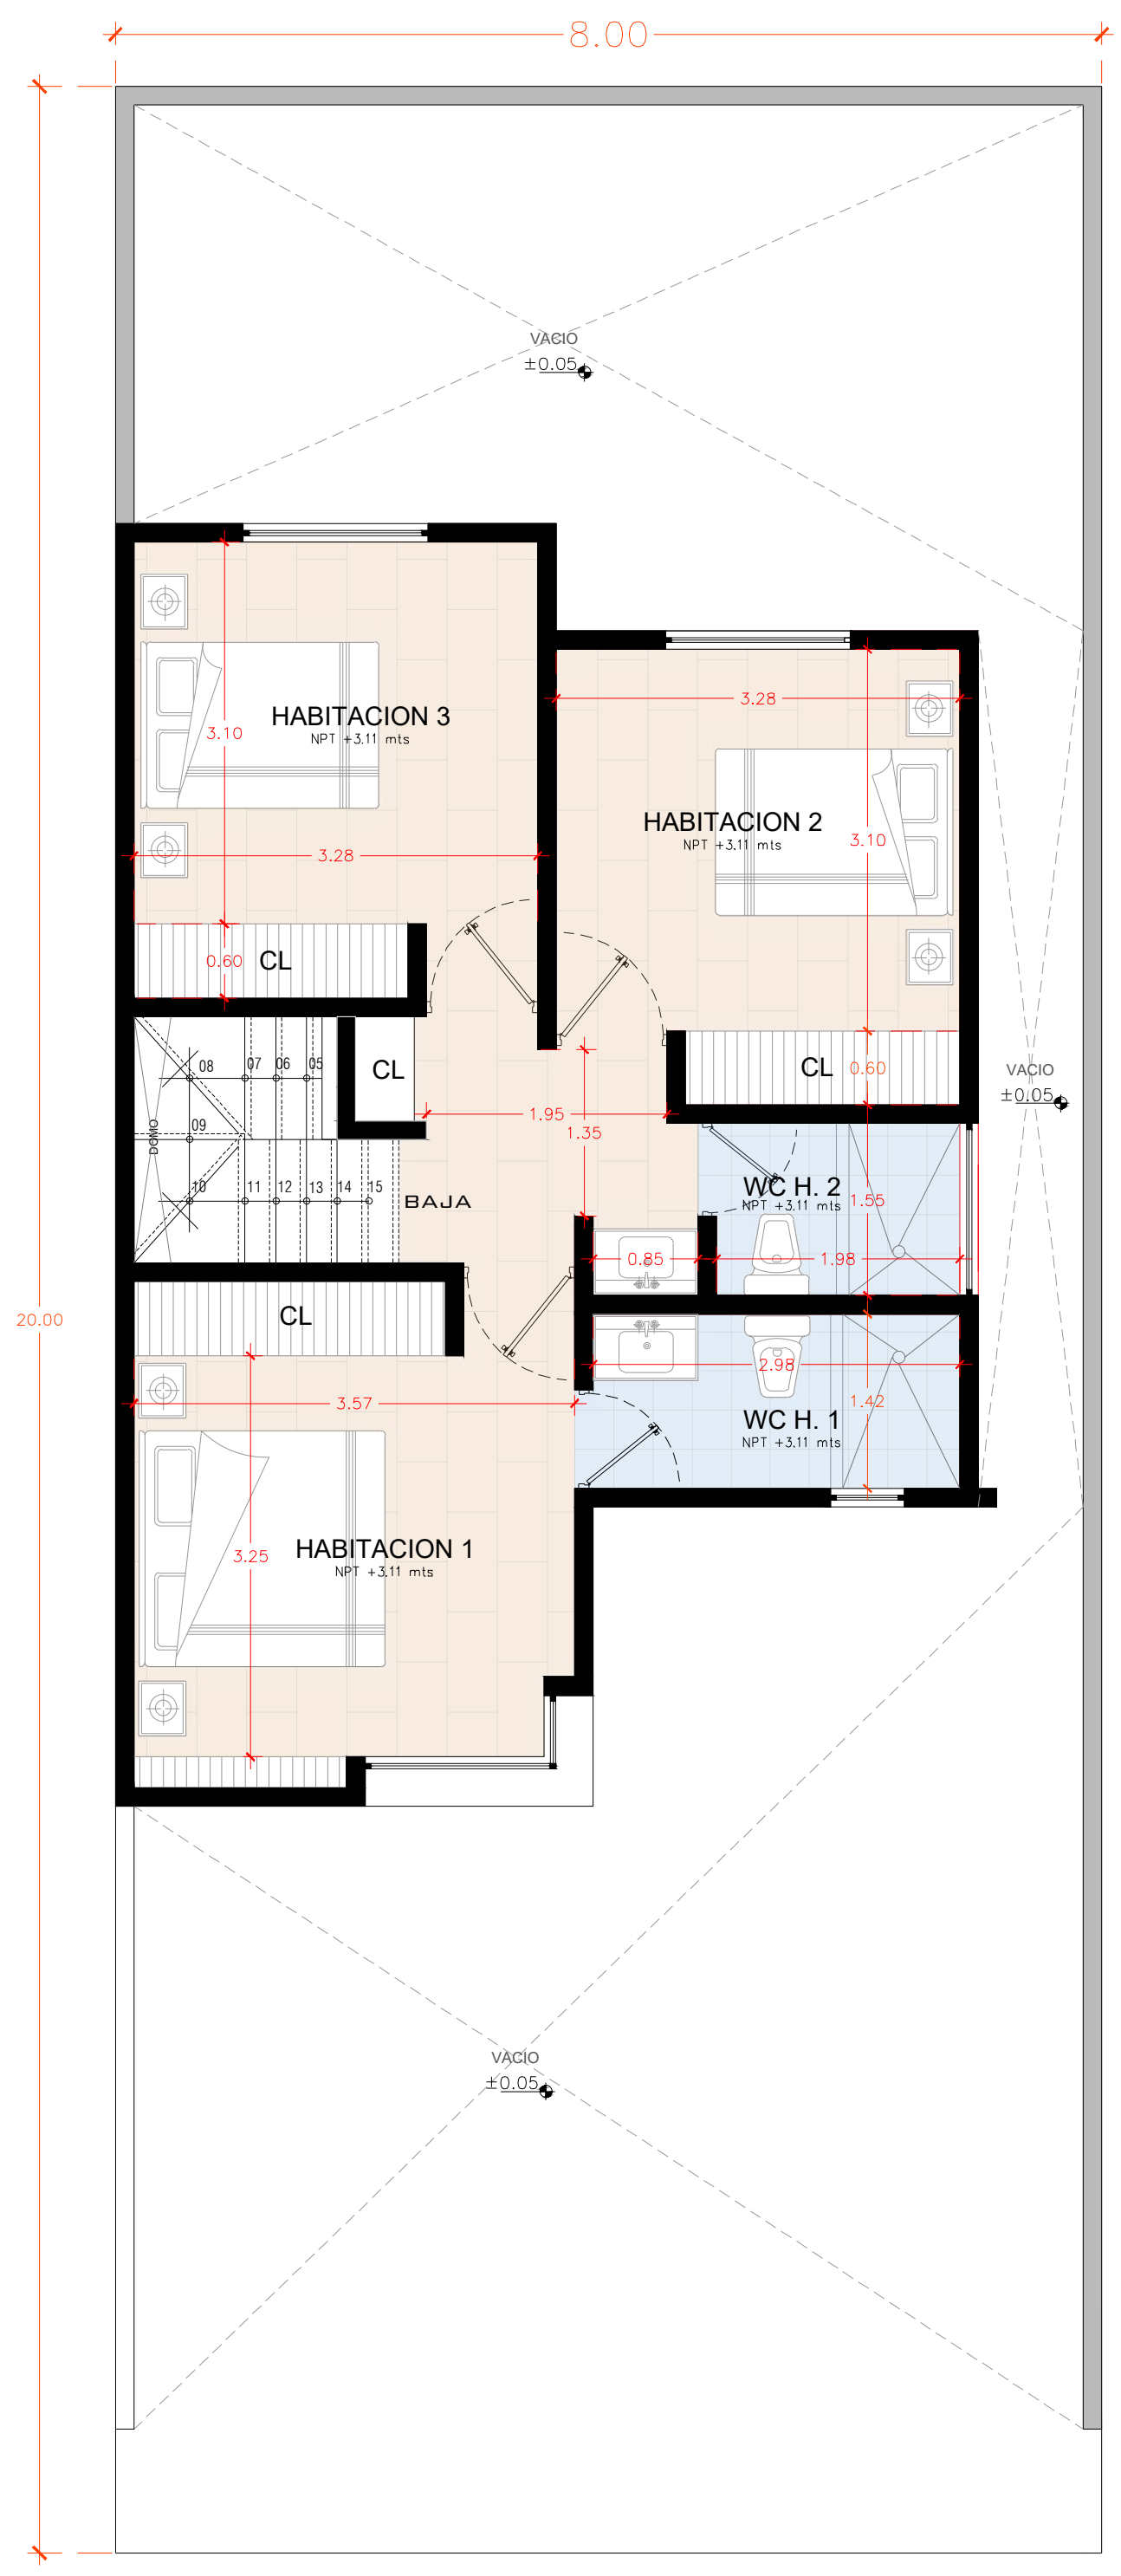

P L A N T A   A L T A