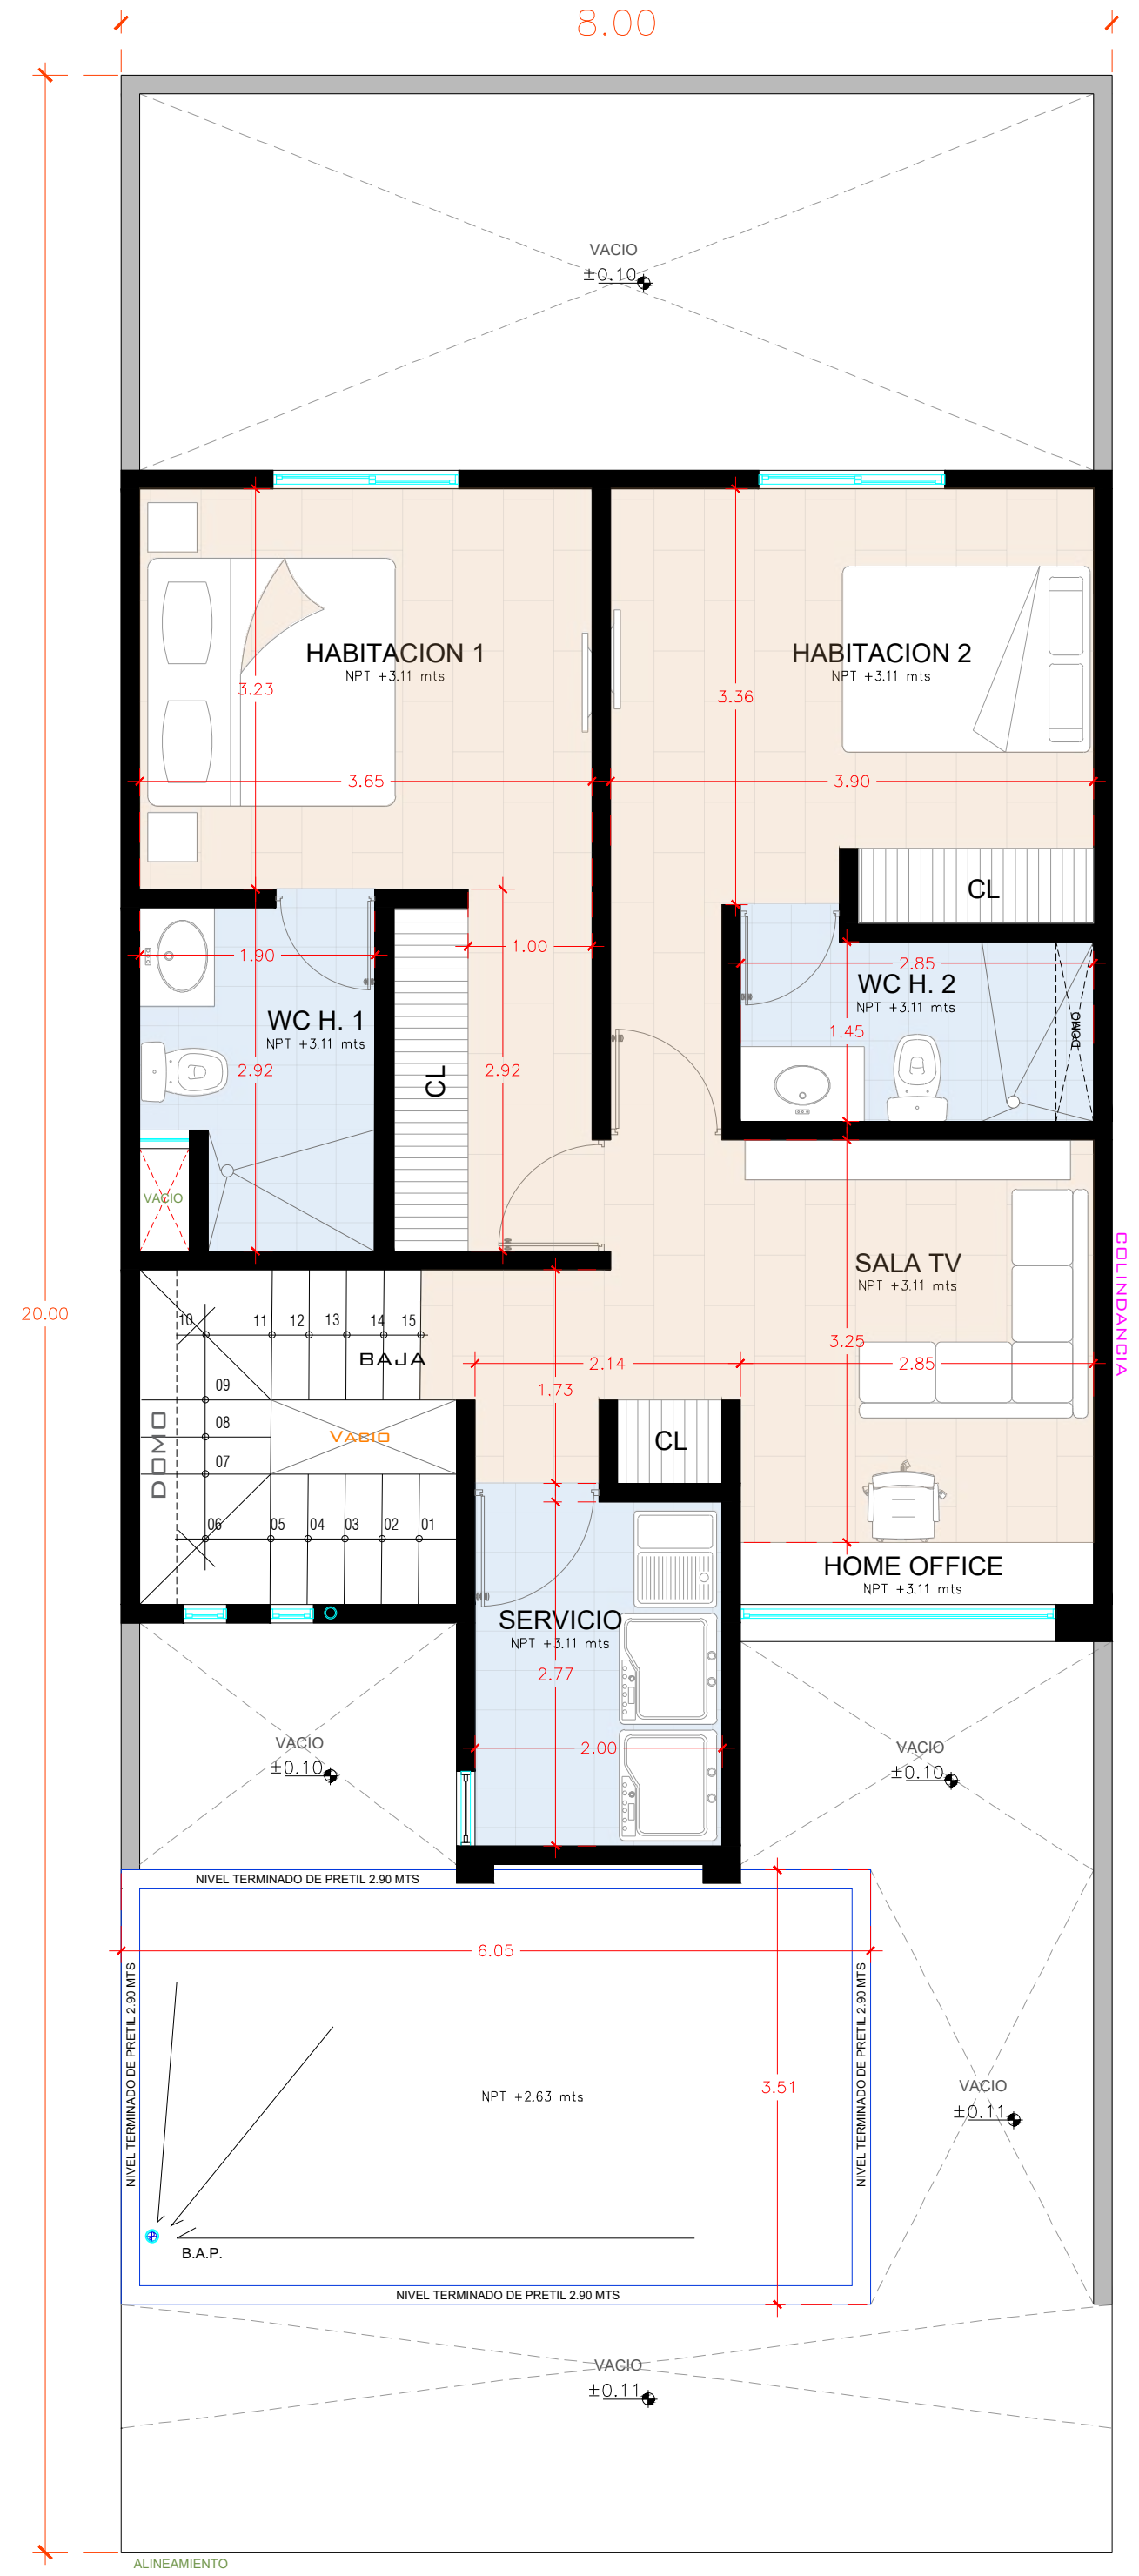

P L A N T A   A L T A