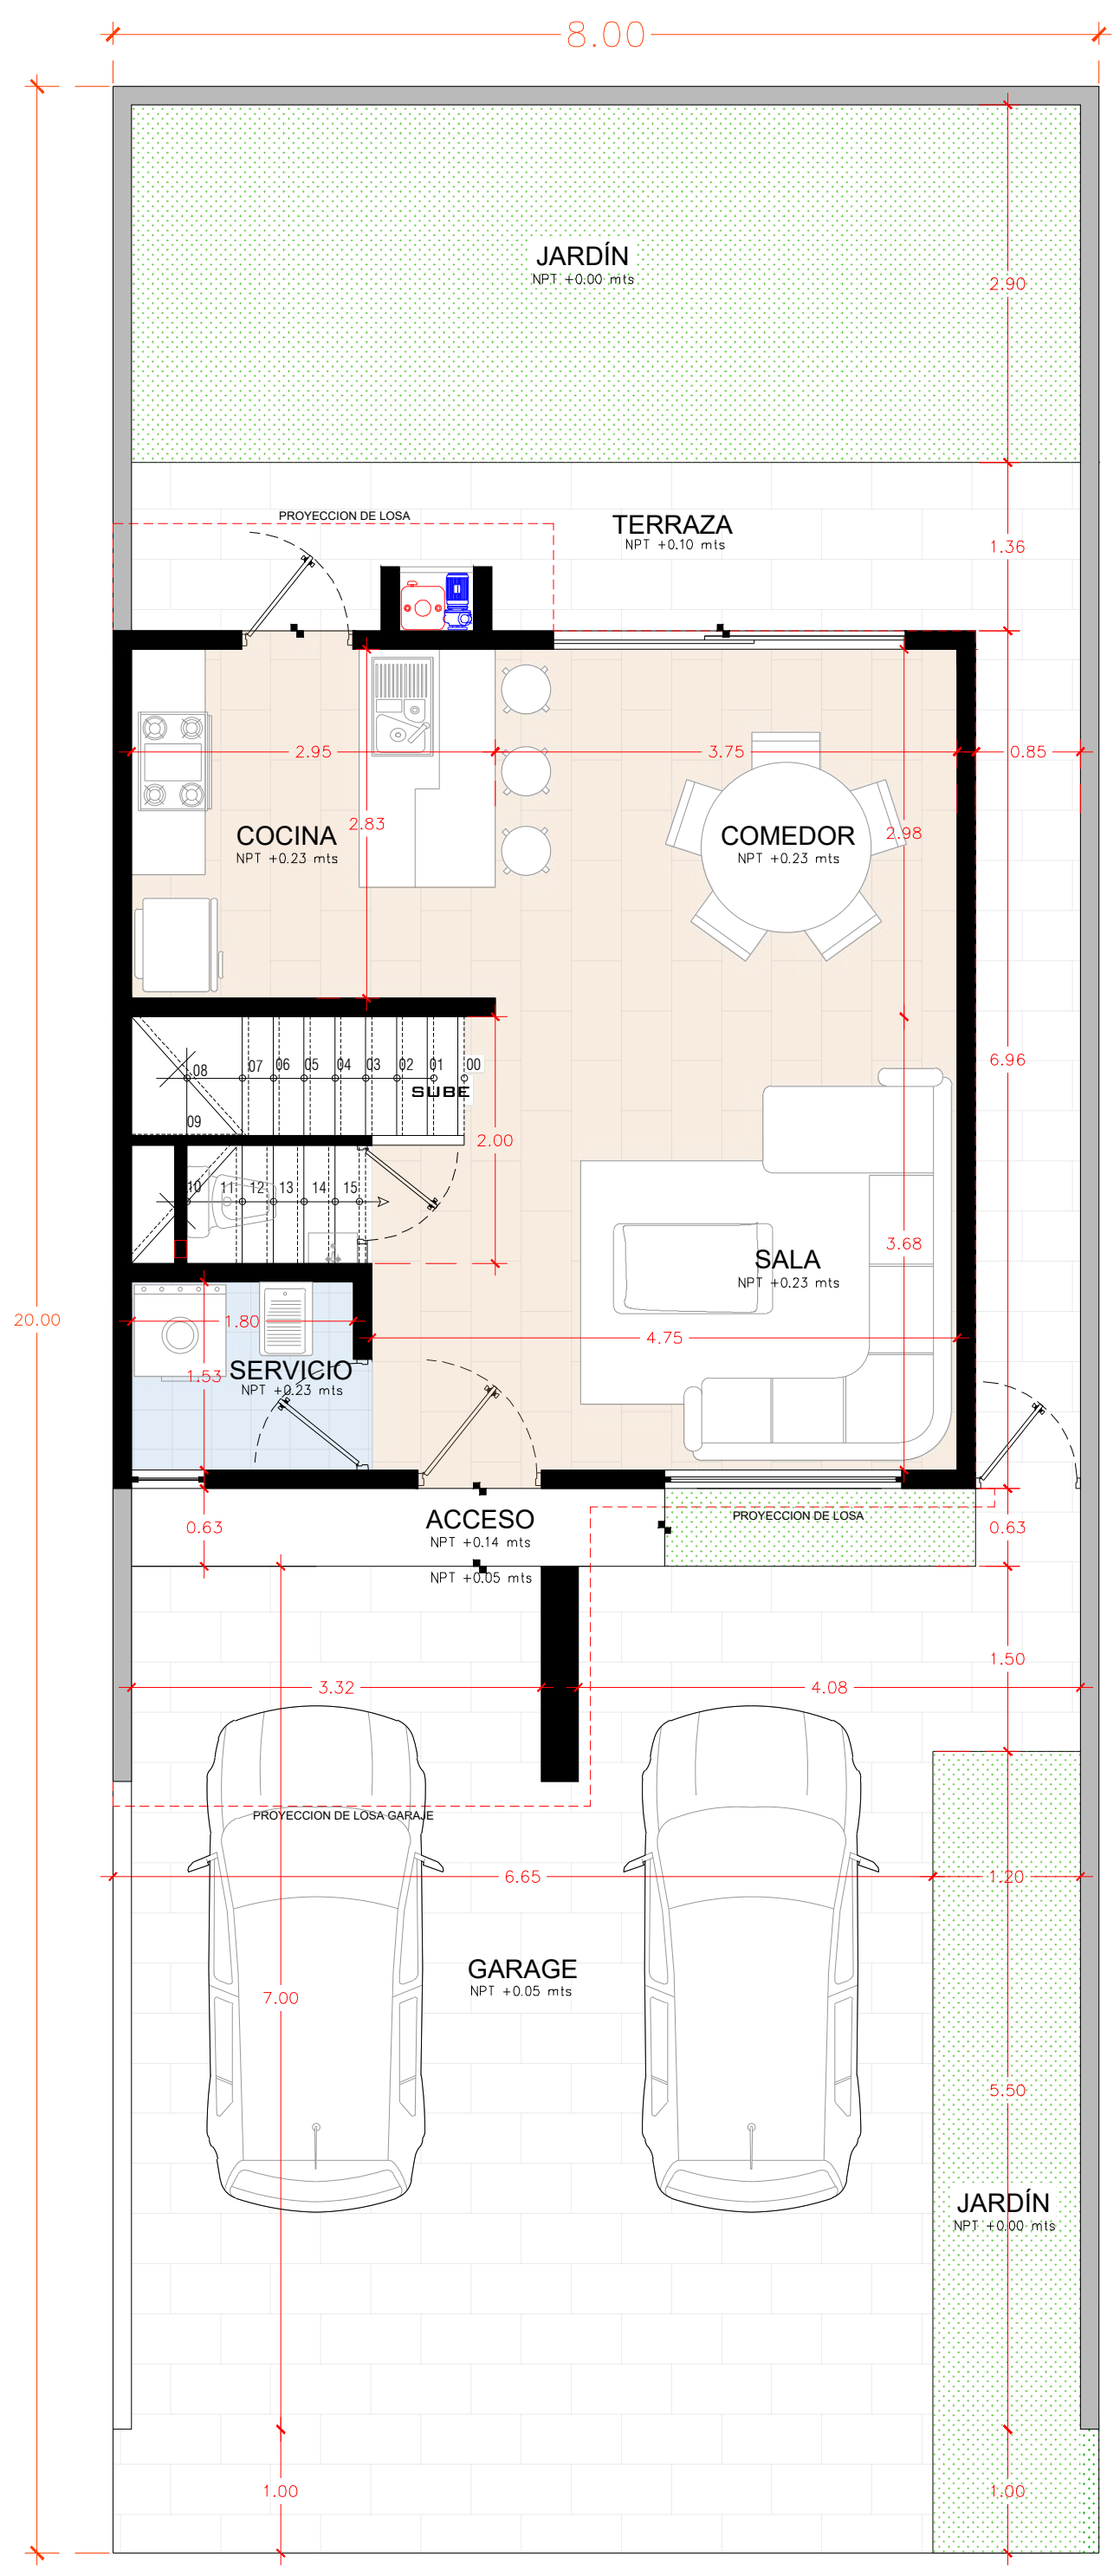

prototipo Granada LDM

P L A N T A   B A J A