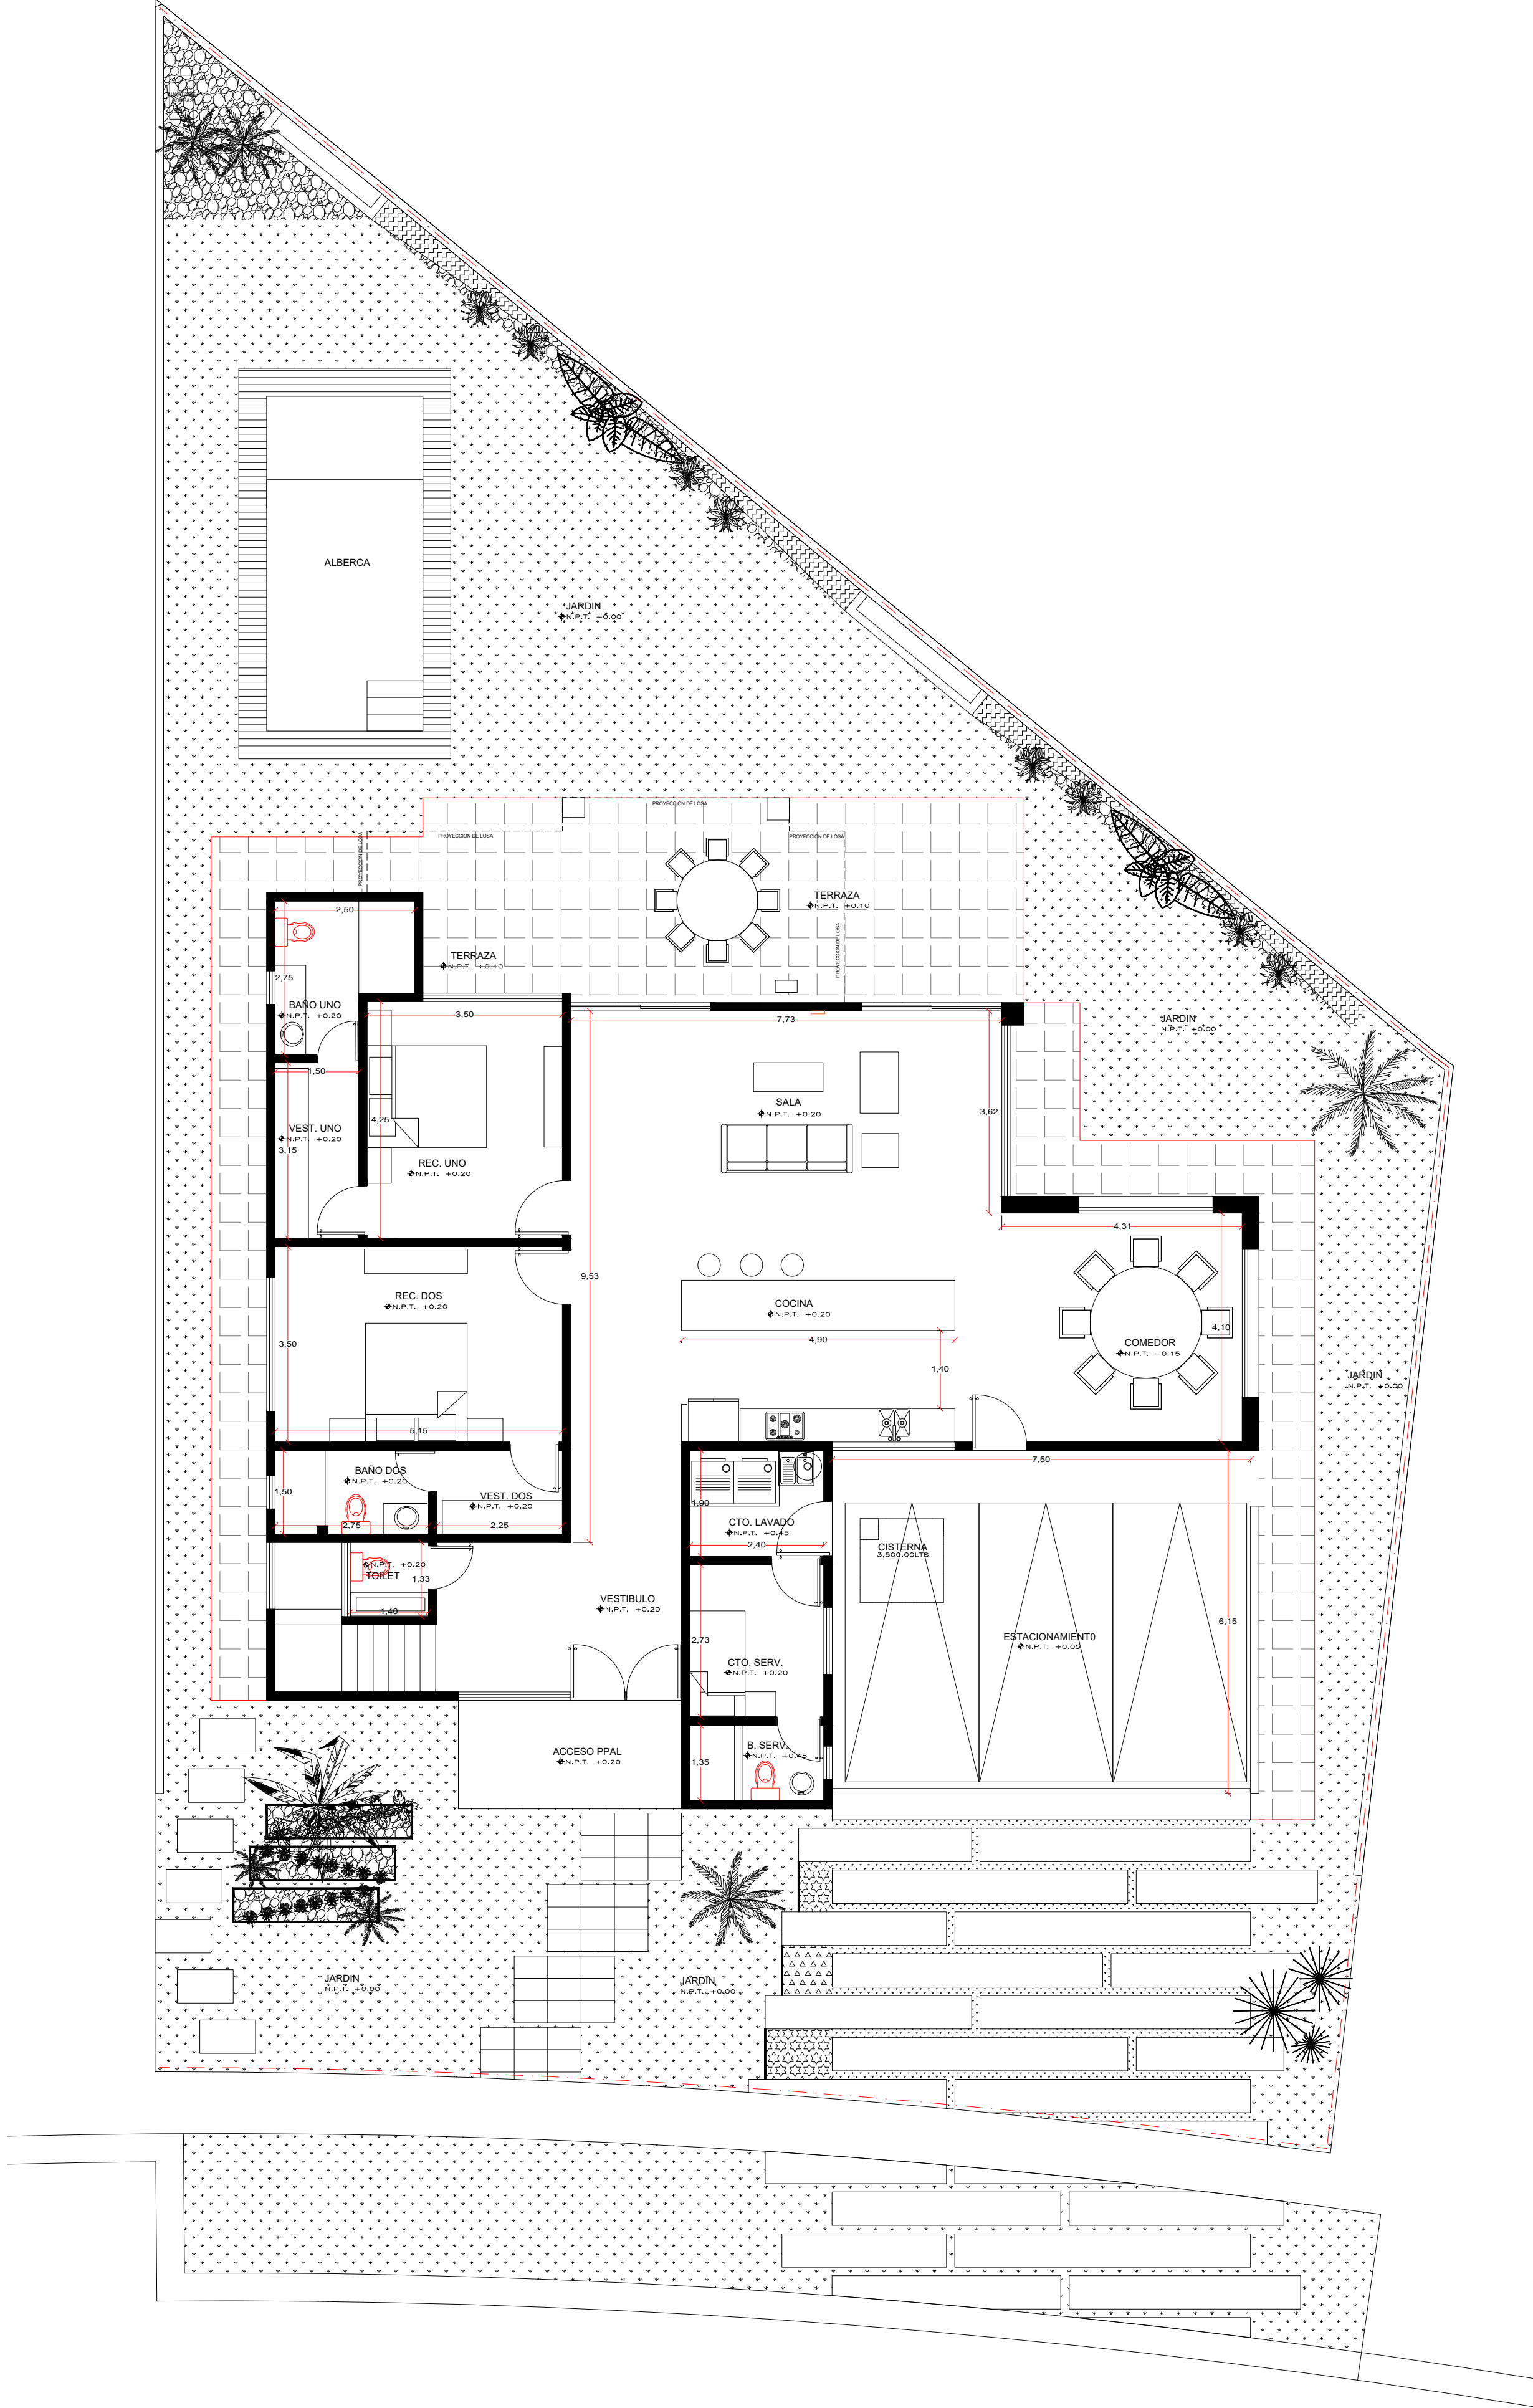

Plan
La Riviera

INVERTA

LOMAS
RIOJA

INVERTA

Construyendo
la vida JUNTOS.

LOMAS DE LA RIOJA

prototipo Brisa Rioja

i PB: 1 recámara con vestidor • 1 baño completo • Cocina • Sala & Comedor integrados
Garage techado p/ 2 autos • Terraza con jardín trasero • Pasillo de servicio

PA: 1 recámara con clóset & baño completo • 1 recámara con vestidor & baño completo
Sala de T.V. con balcón • Cuarto de lavado

plano de Ubicación

Circuito Puerta de Alcalá

Brisa [M15L81]

Cto. Alcalá
Lomas de la Rioja

LOMAS DEL DORADO

prototipo

Brisa Dorado

i **PB:** 1 recámara con vestidor • 1 baño • Cocina • Sala & Comedor integrados
Garage techado p/ 2 autos con clóset • Terraza con jardín trasero • Pasillo de servicio

T 634.30 m²

C 408.95 m²

OBRA

Equipada*

\$ 13,999,775 MXN

* La propiedad incluye únicamente los 3 minisplits instalados. Precios sujetos a cambios sin previo aviso.

prototipo

Punta Altamira 1001