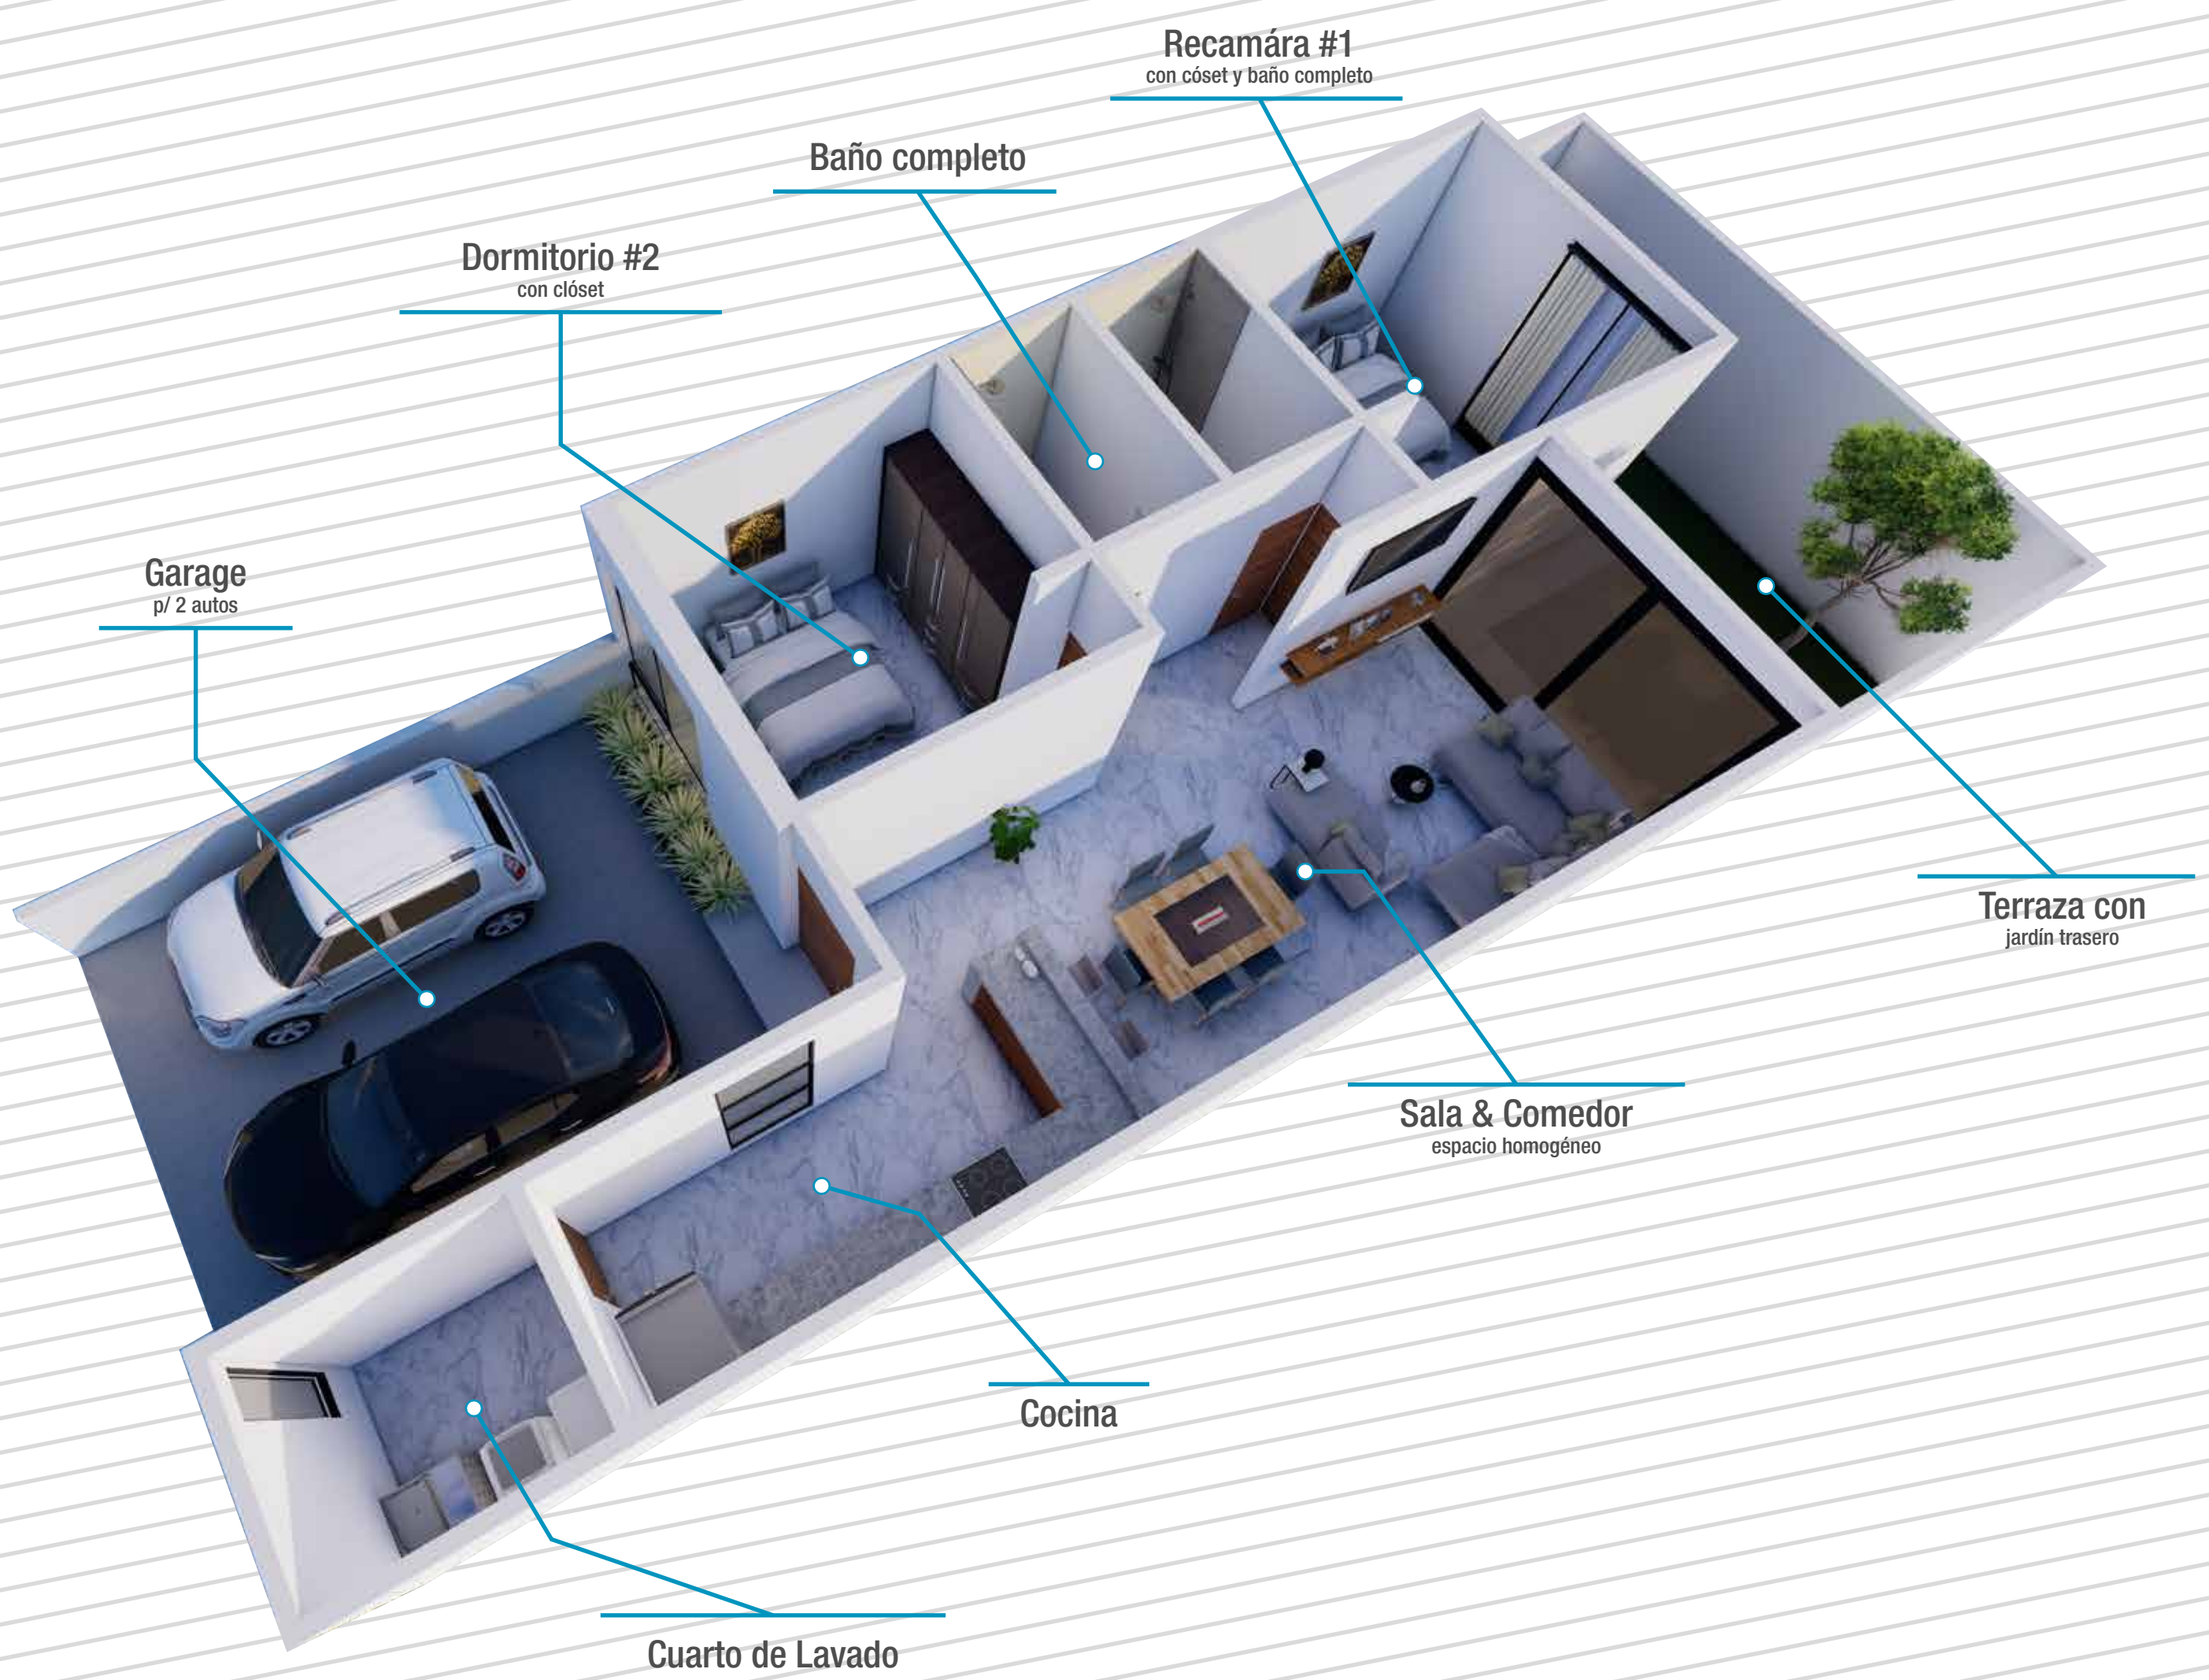

Plan
La Riviera

INVERTA

LOMAS
RIOJA

INVERTA

Construyendo
la vida JUNTOS.

LOMAS DE LA RIOJA

prototipo Brisa Rioja

i PB: 1 recámara con vestidor • 1 baño completo • Cocina • Sala & Comedor integrados
Garage techado p/ 2 autos • Terraza con jardín trasero • Pasillo de servicio

LOMAS DEL DORADO

prototipo

Brisa Dorado

i **PB:** 1 recámara con vestidor • 1 baño • Cocina • Sala & Comedor integrados
Garage techado p/ 2 autos con clóset • Terraza con jardín trasero • Pasillo de servicio

Básica

\$3,650,000 MXN

Semi-equipada

\$ 3,805,000 MXN

Equipada

\$ 3,950,000 MXN

prototipo Paris

i Sala & Comedor integrados • Cocina • Cuarto de lavado • 1 recámara con clóset y baño completo
1 recámara con clóset • 1 baño completo • Garage p/ 2 autos • Terraza con jardín trasero