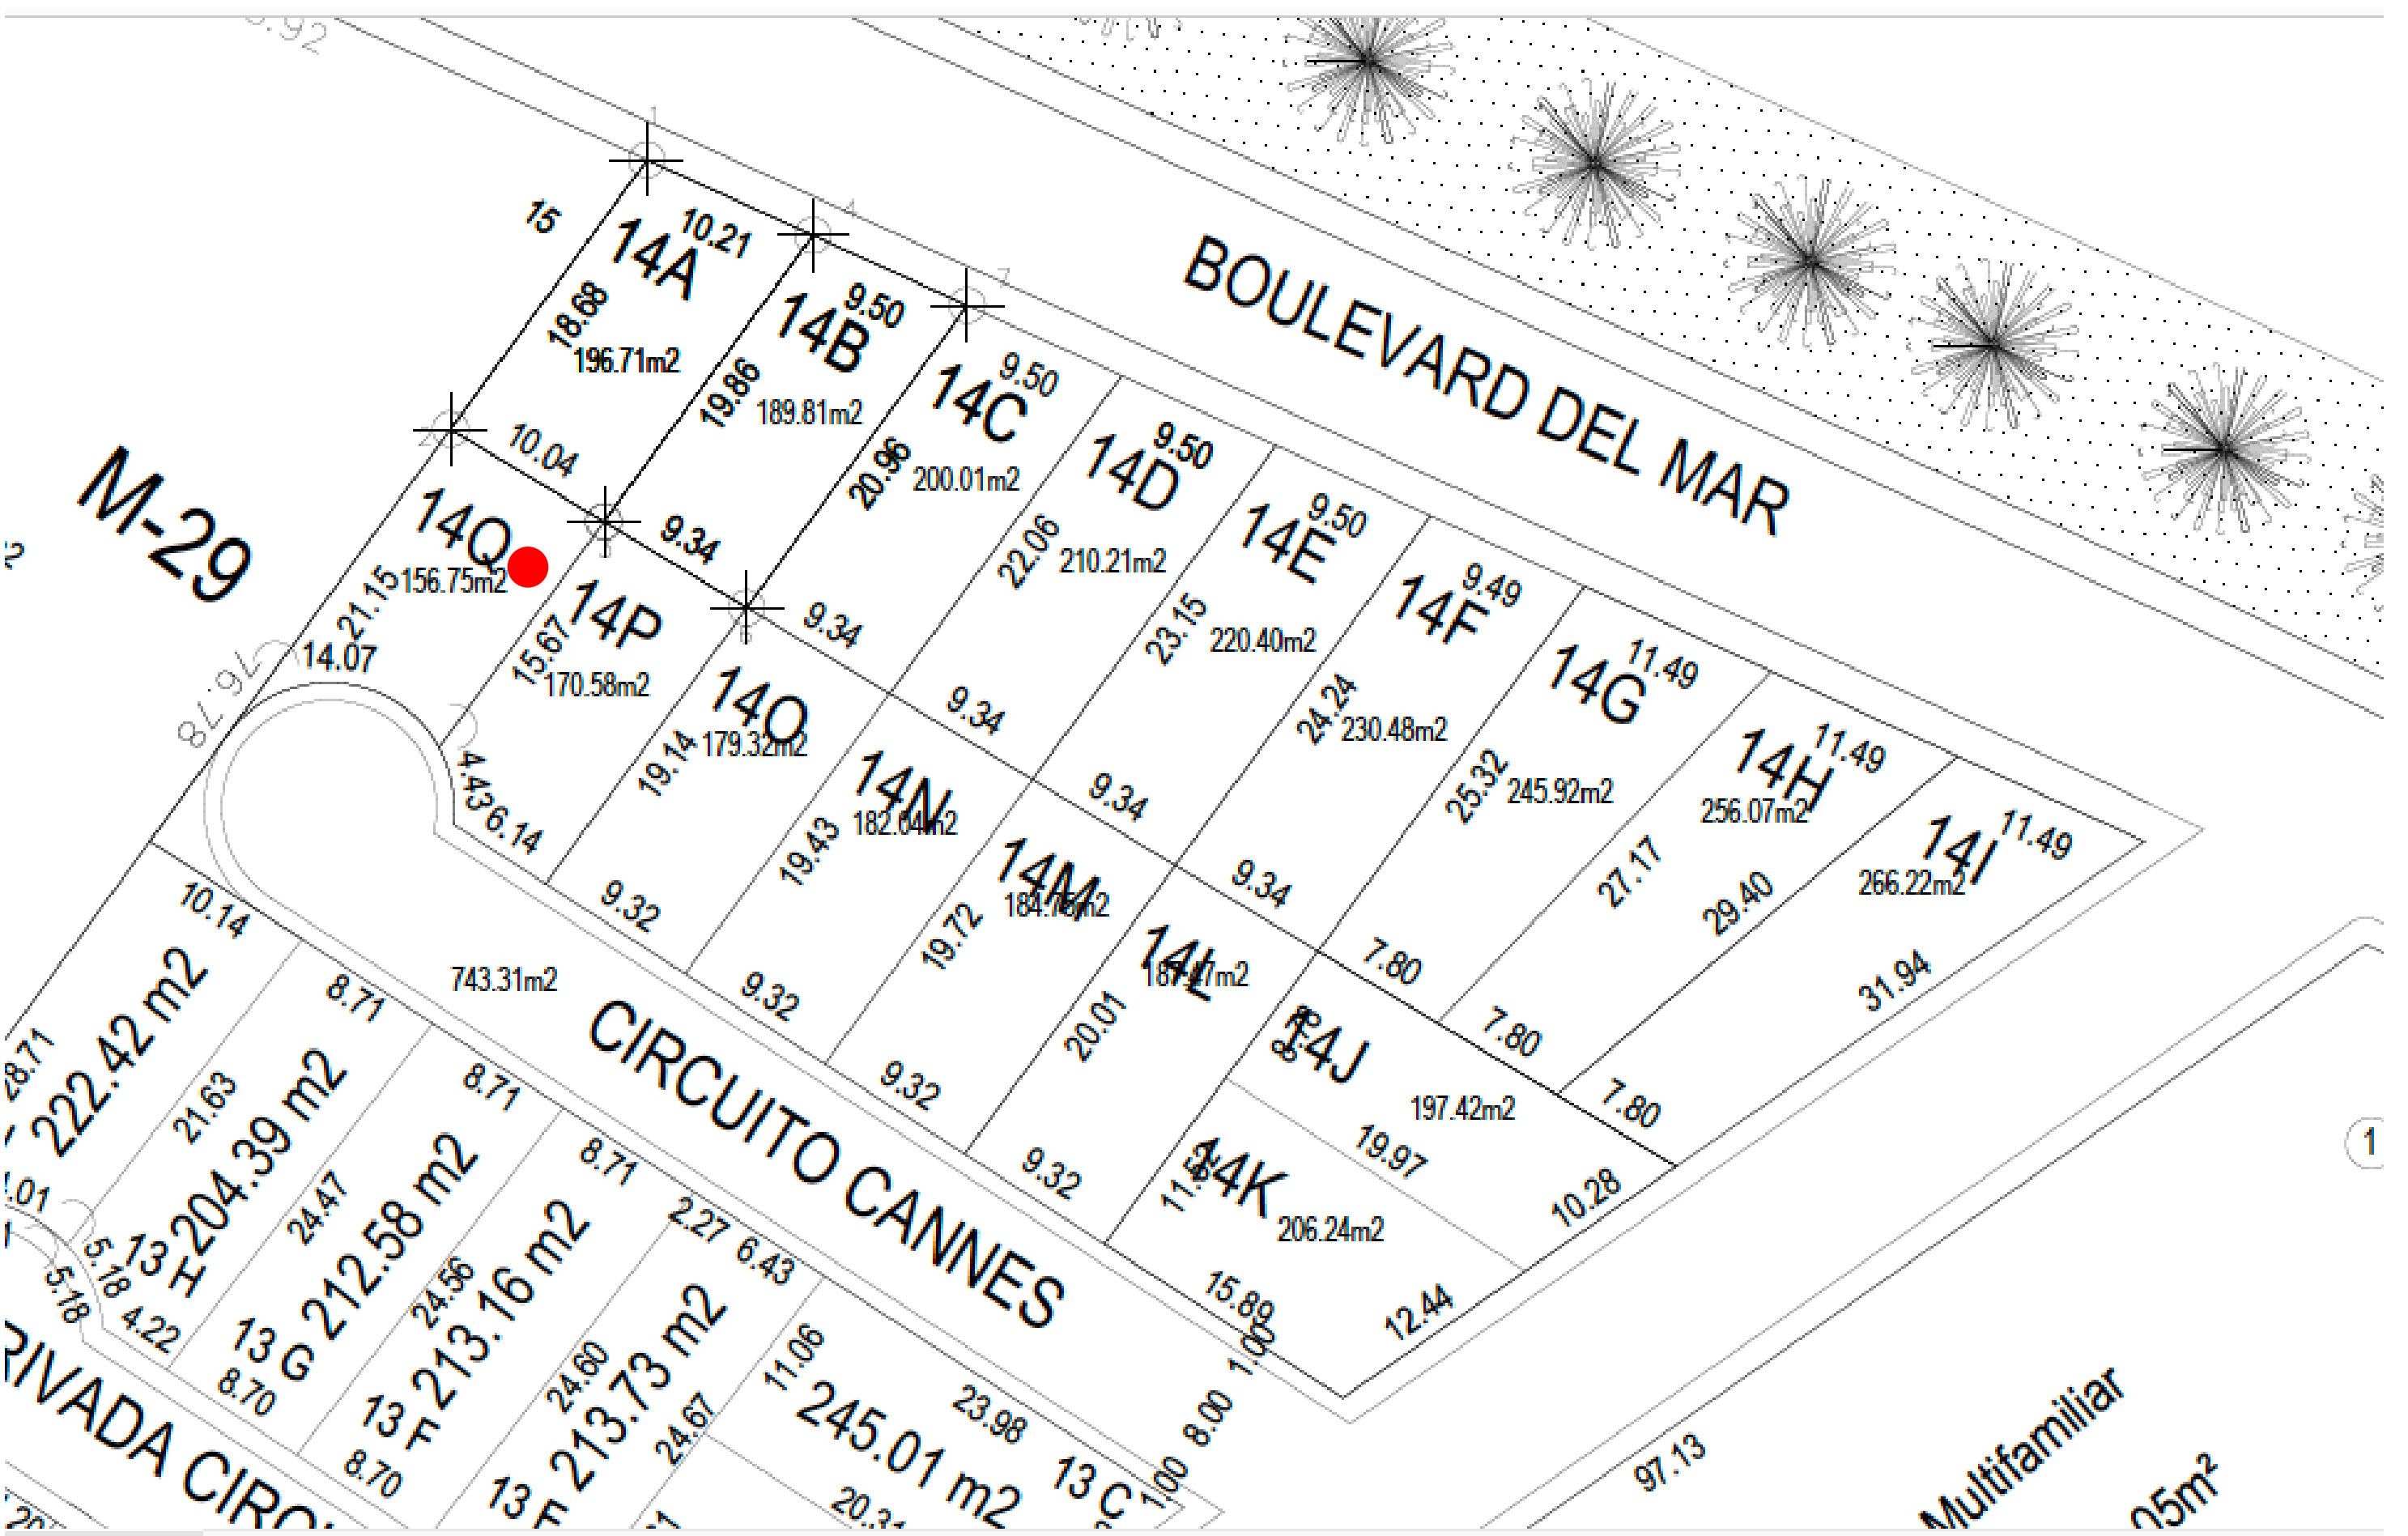

Punta Altamira 1001
Marina 1
Punta Tiburón

PUNTA TIBURÓN

RESIDENCIAL MARINA & GOLF

PREVIA CITA

~~Básica~~

no disponible

~~Semi-equipada~~

no disponible

prototipo

Punta Altamira 1001

plano de Ubicación

Bvld. del Mar & Circuito Cannes

Cannes [M29L14Q]

Cto. Cannes
Lomas del Sol

PREVIA CITA

~~Básica~~