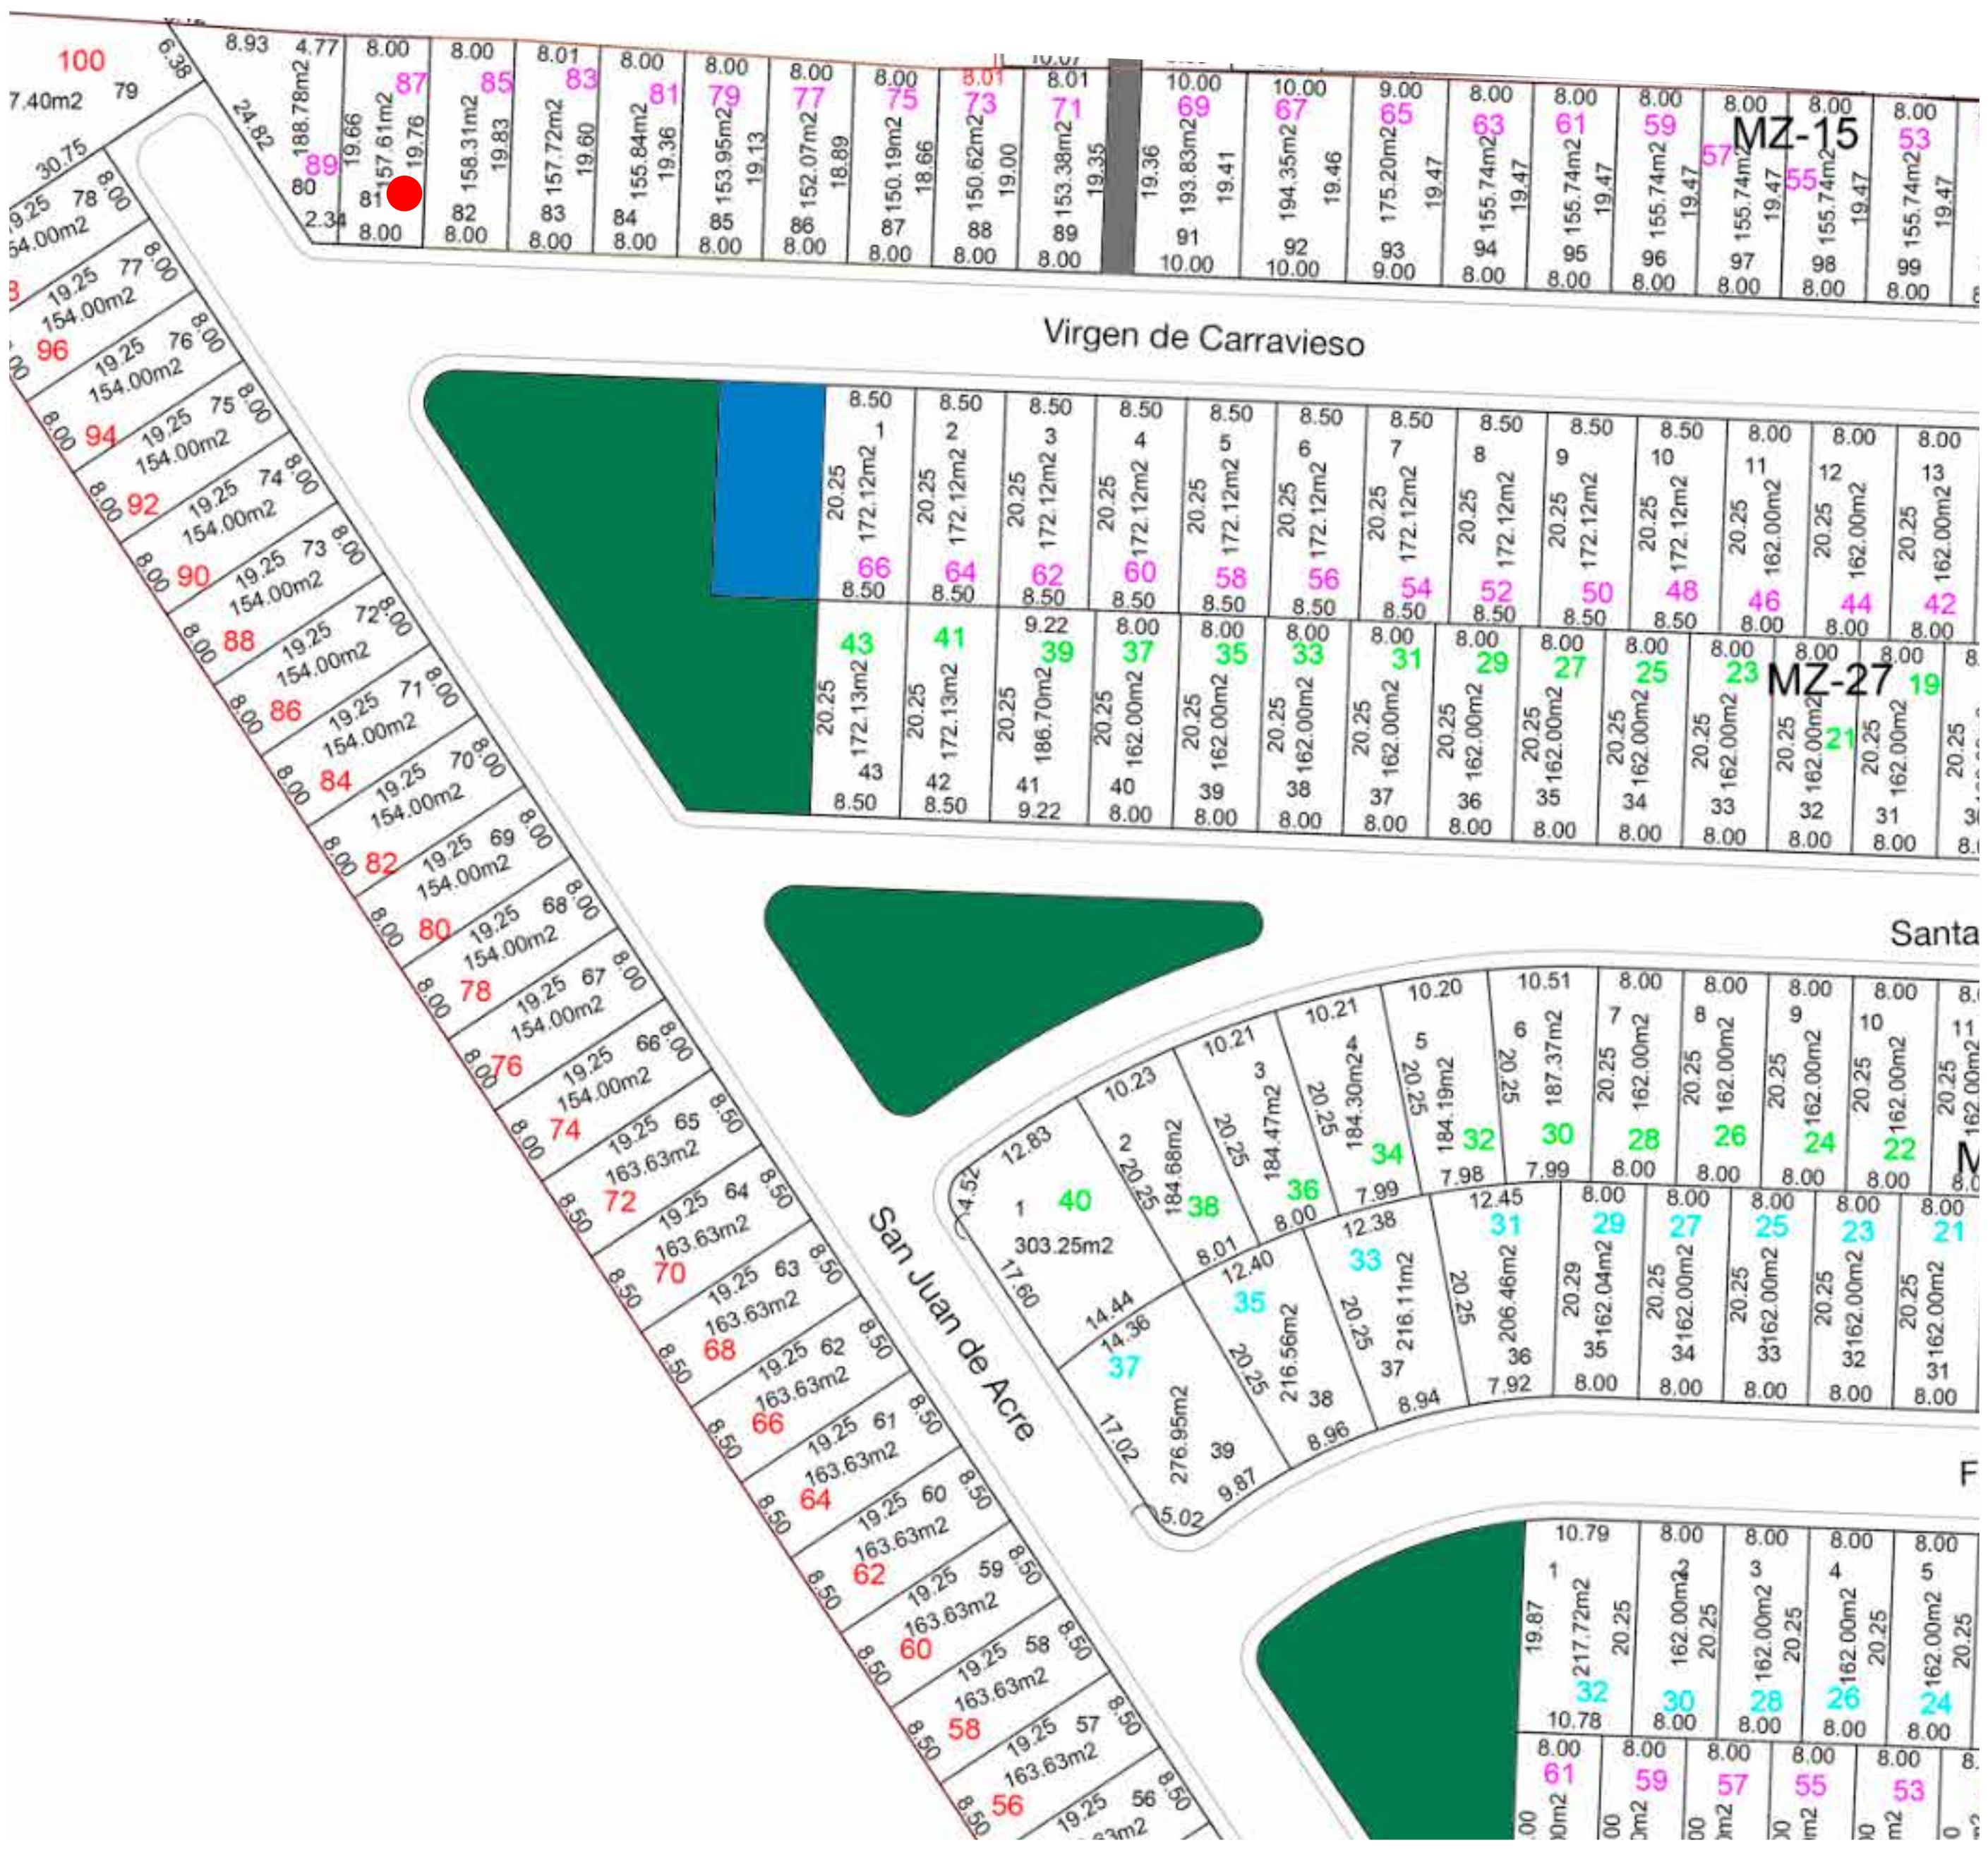

LA LOMAS
RESIDENCIAL

LOMAS
DIAMANTE

Sirlain

SPORTWAY

PIAZA RIVERA

LOMAS
DEL SOL

COLEGIO
BILINGÜE
BALTICO

UNIVERSIDAD
TECMILENIO

PA: 1 recámara con clóset & baño completo • 1 recámara con vestidor & baño completo
Sala de T.V. con balcón • Cuarto de lavado

plano de Ubicación

Circuito Puerta de Alcalá

Brisa [M15L81]

Cto. Alcalá
Lomas de la Rioja