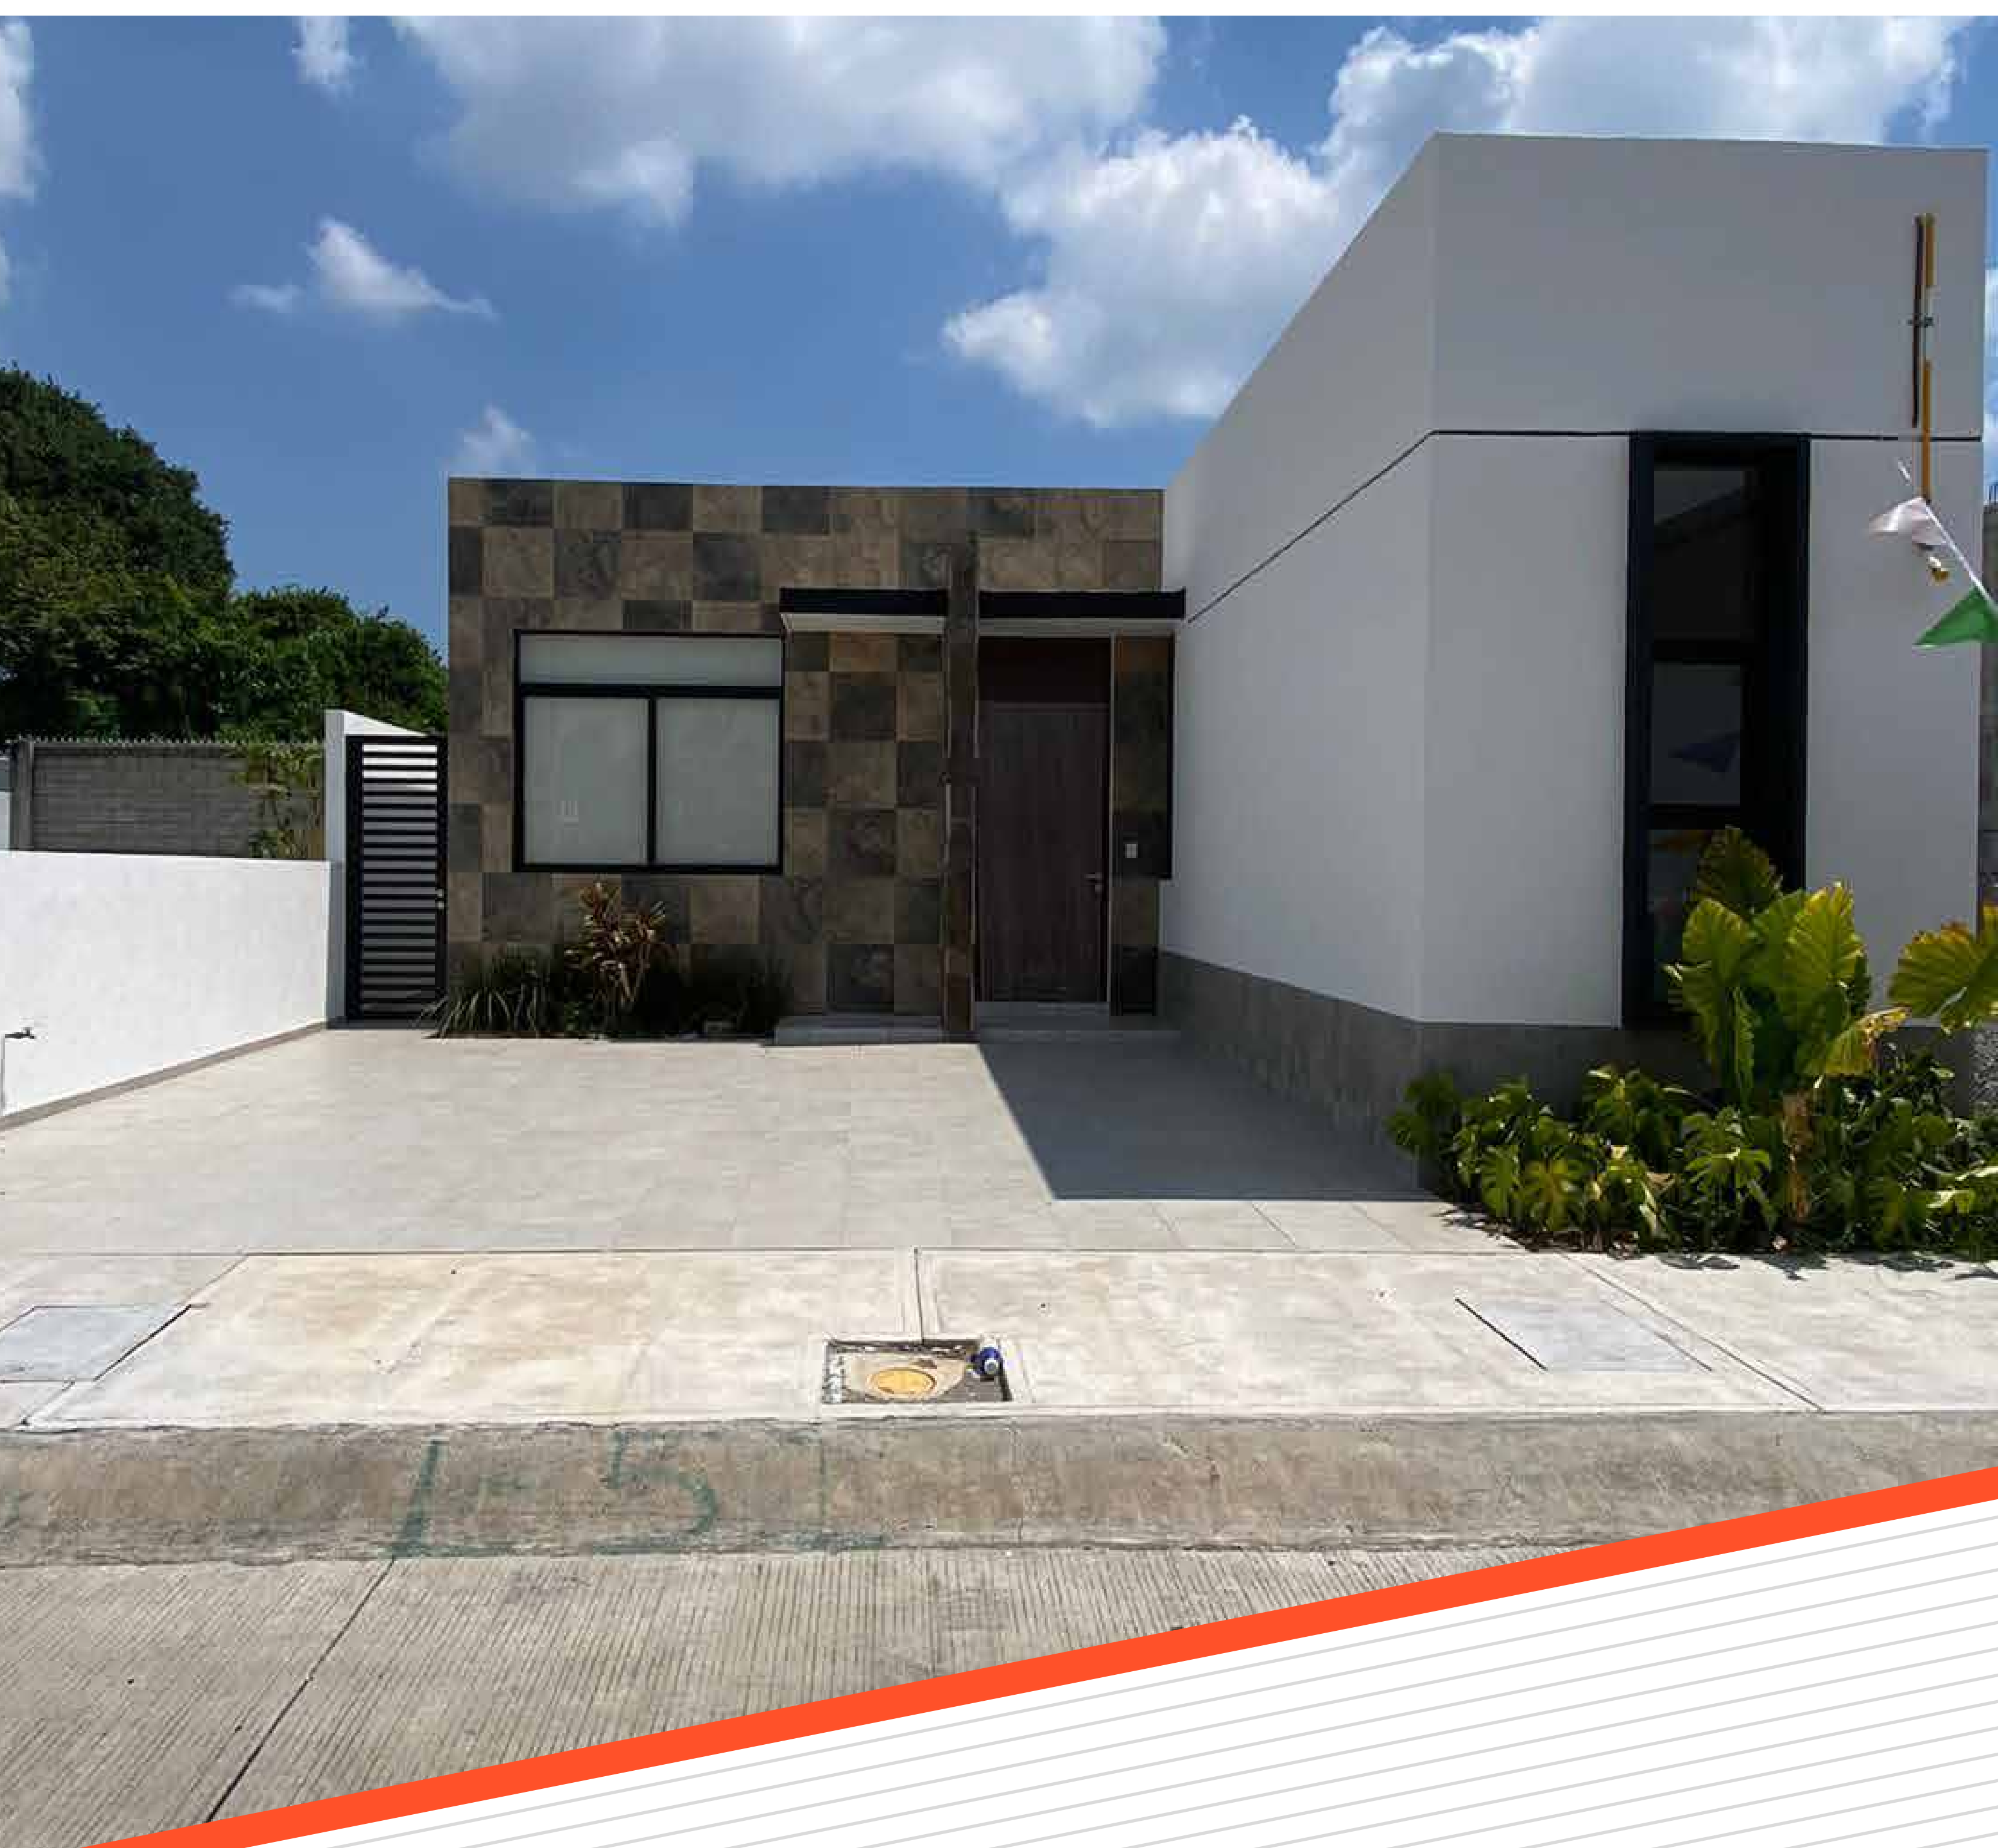

Paris [M15L51]

Circuito Paisajes
Lomas del Dorado

T 180 m²
C 106.26 m²
ENTREGA INMEDIATA

~~Básica~~

no disponible

~~Semi-equipada~~

no disponible

Equipada*

$ 3,105,000 MXN