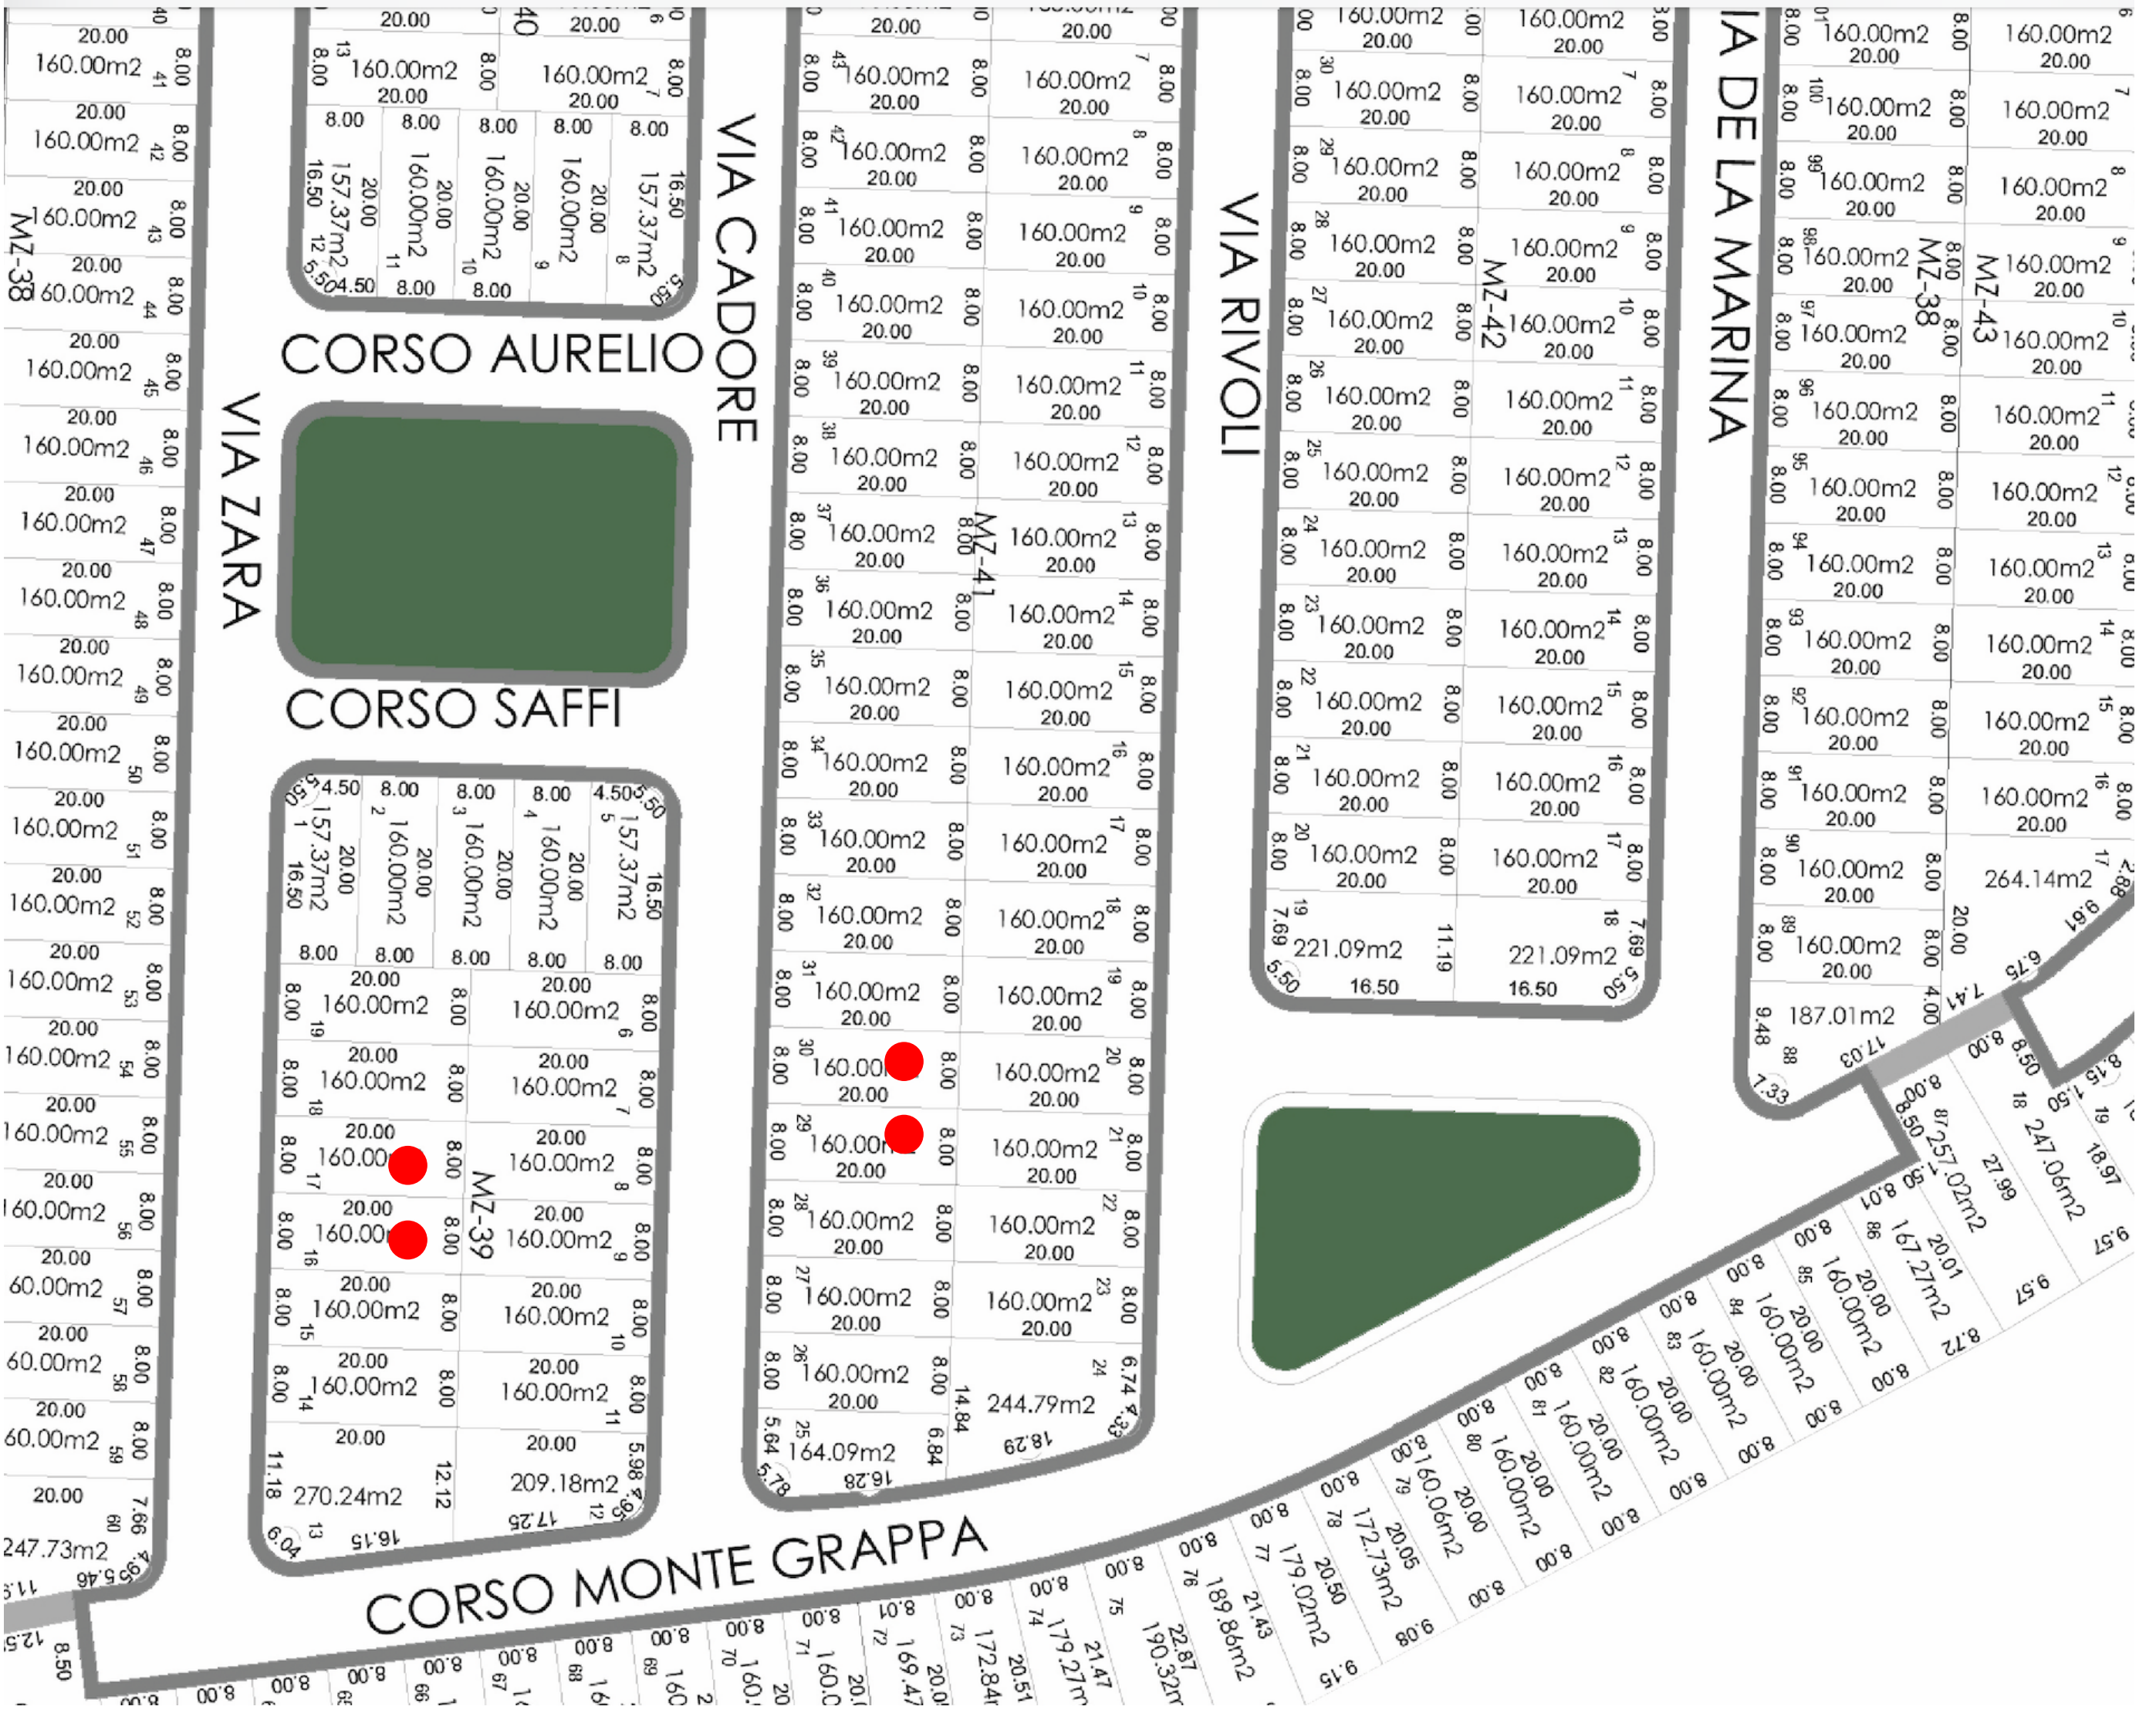

LOMAS DEL
MEDITERRANEO
RESIDENCIAL

plano de Ubicación

Circuito Genova

Brisa [M39L15]

Circuito Genova
Lomas del Mediterraneo

ENTREGA

**AGOSTO
2024**

T 160 m²
C 177.80 m²
EN OBRA