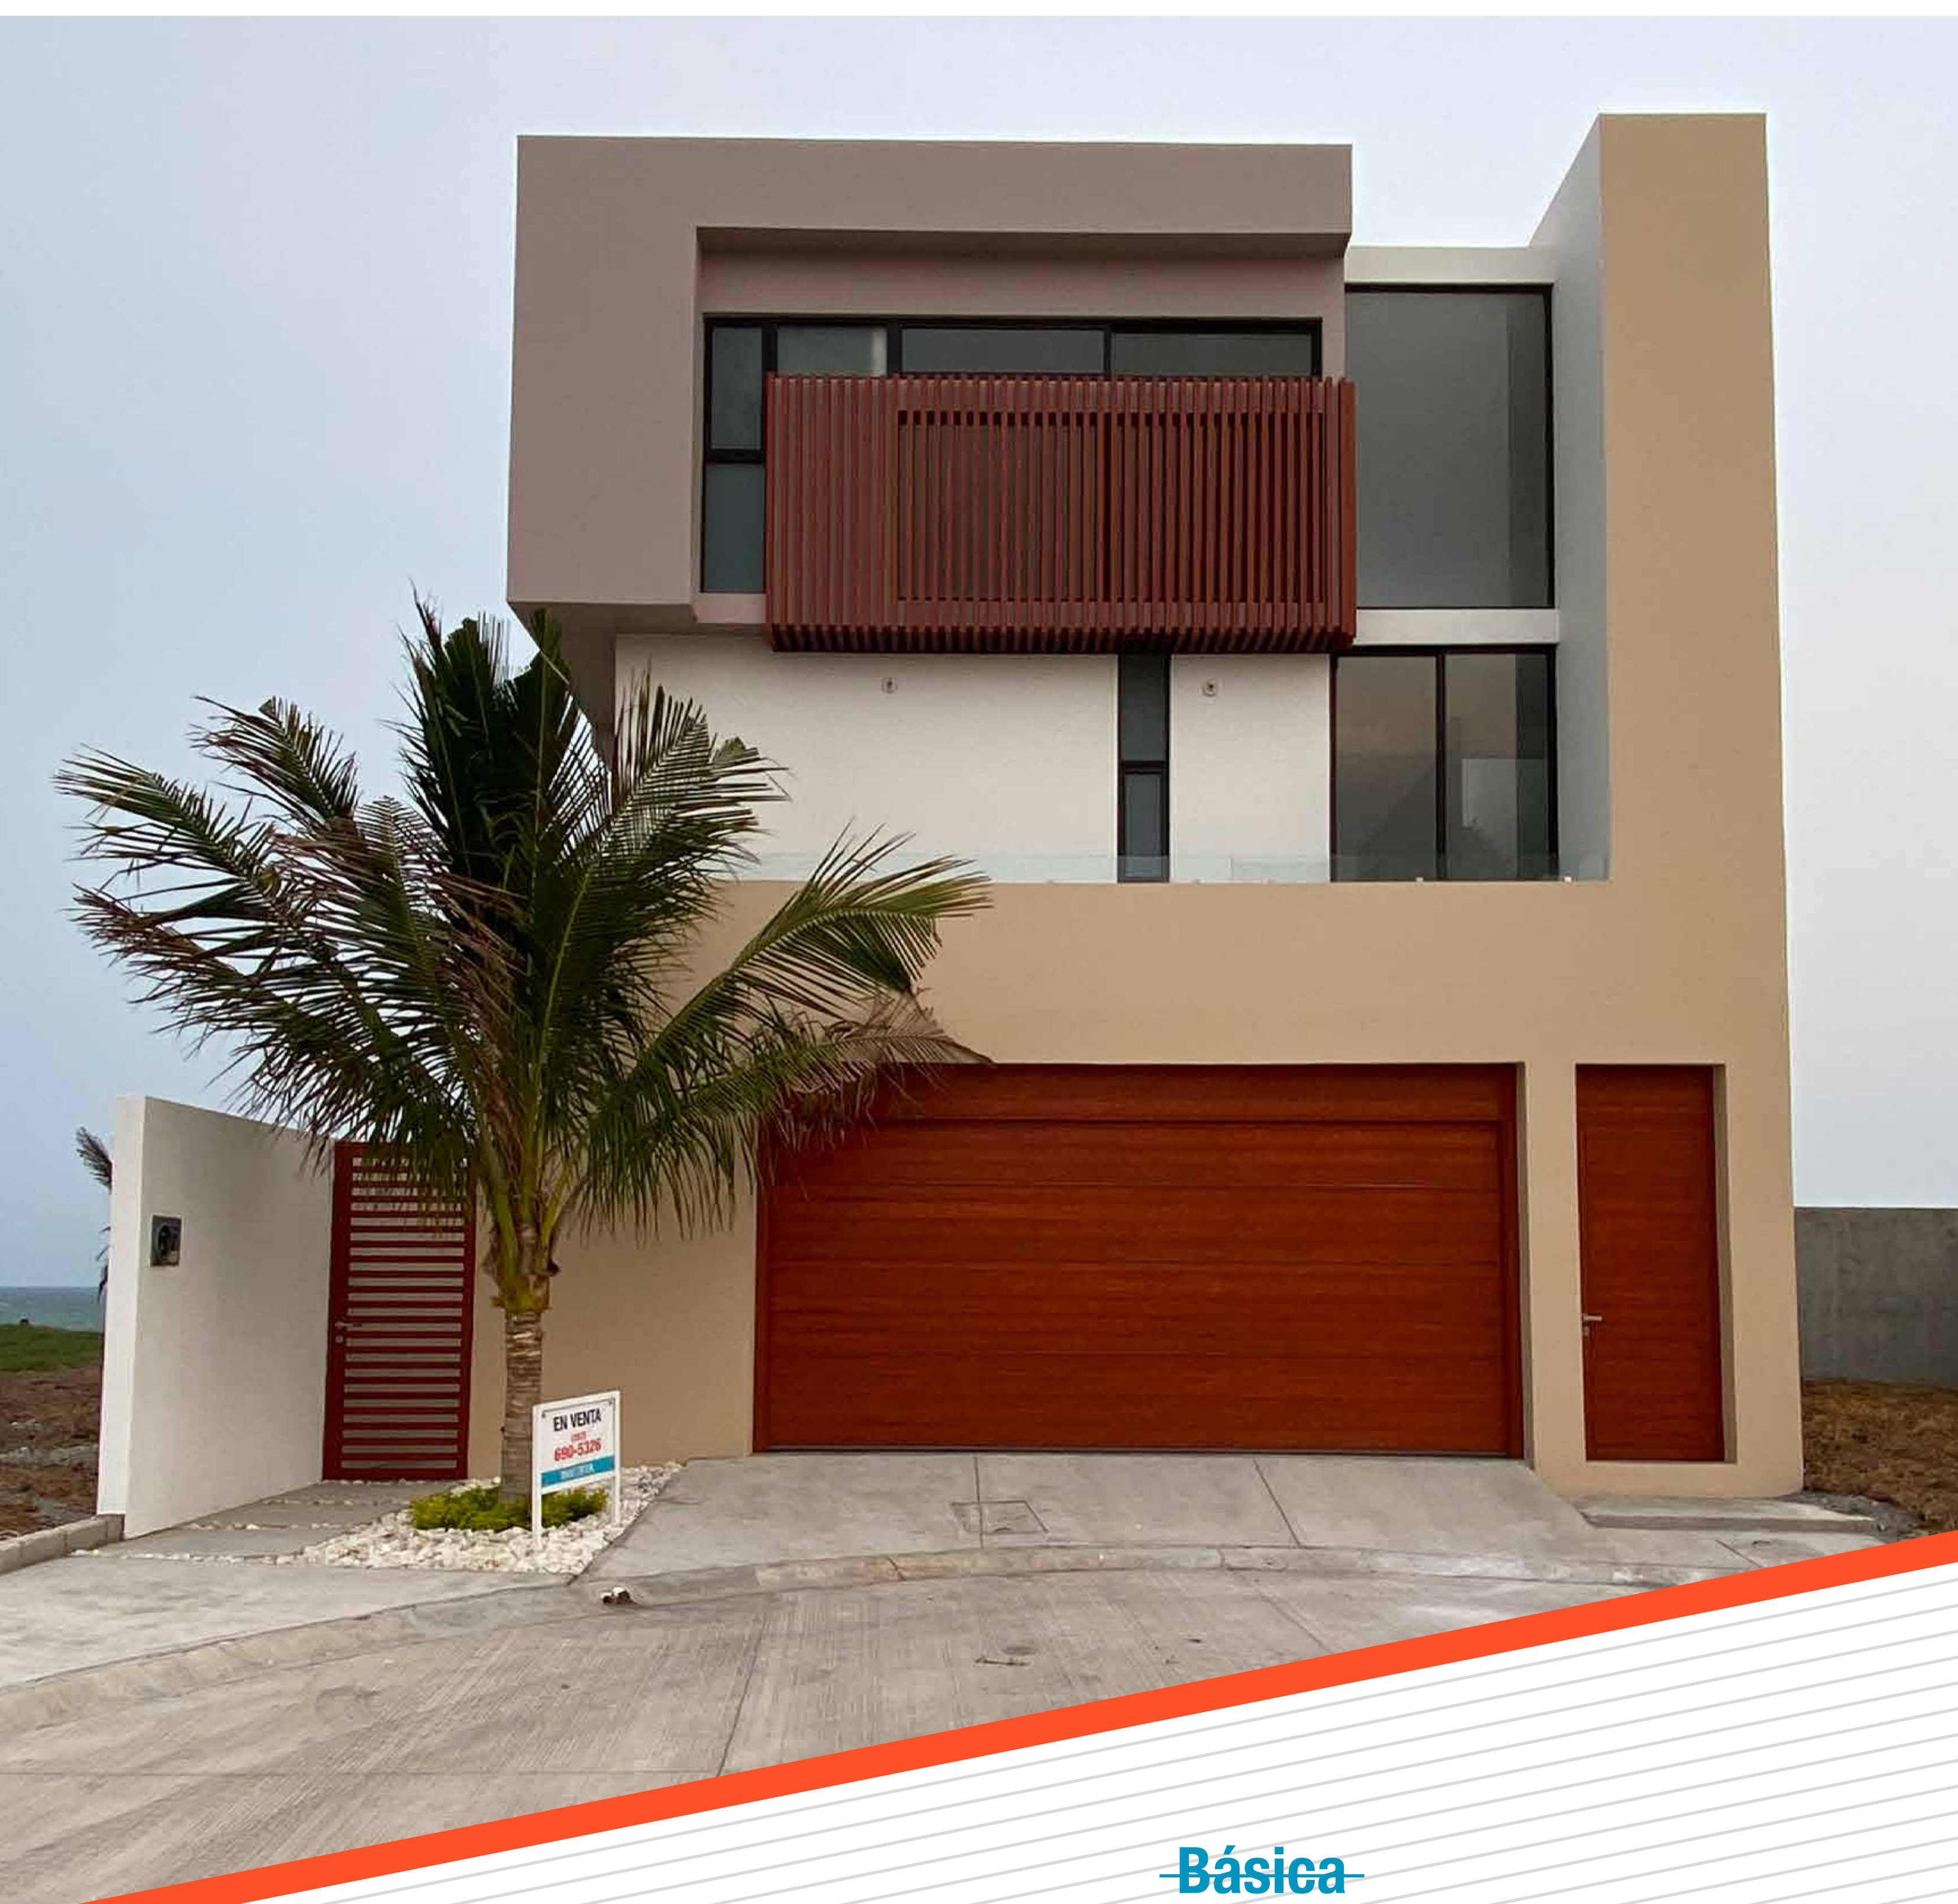

Cannes [M29L14Q]

Cto. Cannes
Lomas del Sol

PREVIA CITA

~~Básica~~

no disponible

T 156.75 m²

C 250 m²

EN OBRA

Semi-equipada

$ 5,650,000 MXN

Equipada*

$ 6,150,000 MXN

* Confirmar equipamiento con asesor. Precios sujetos a cambios sin previo aviso.