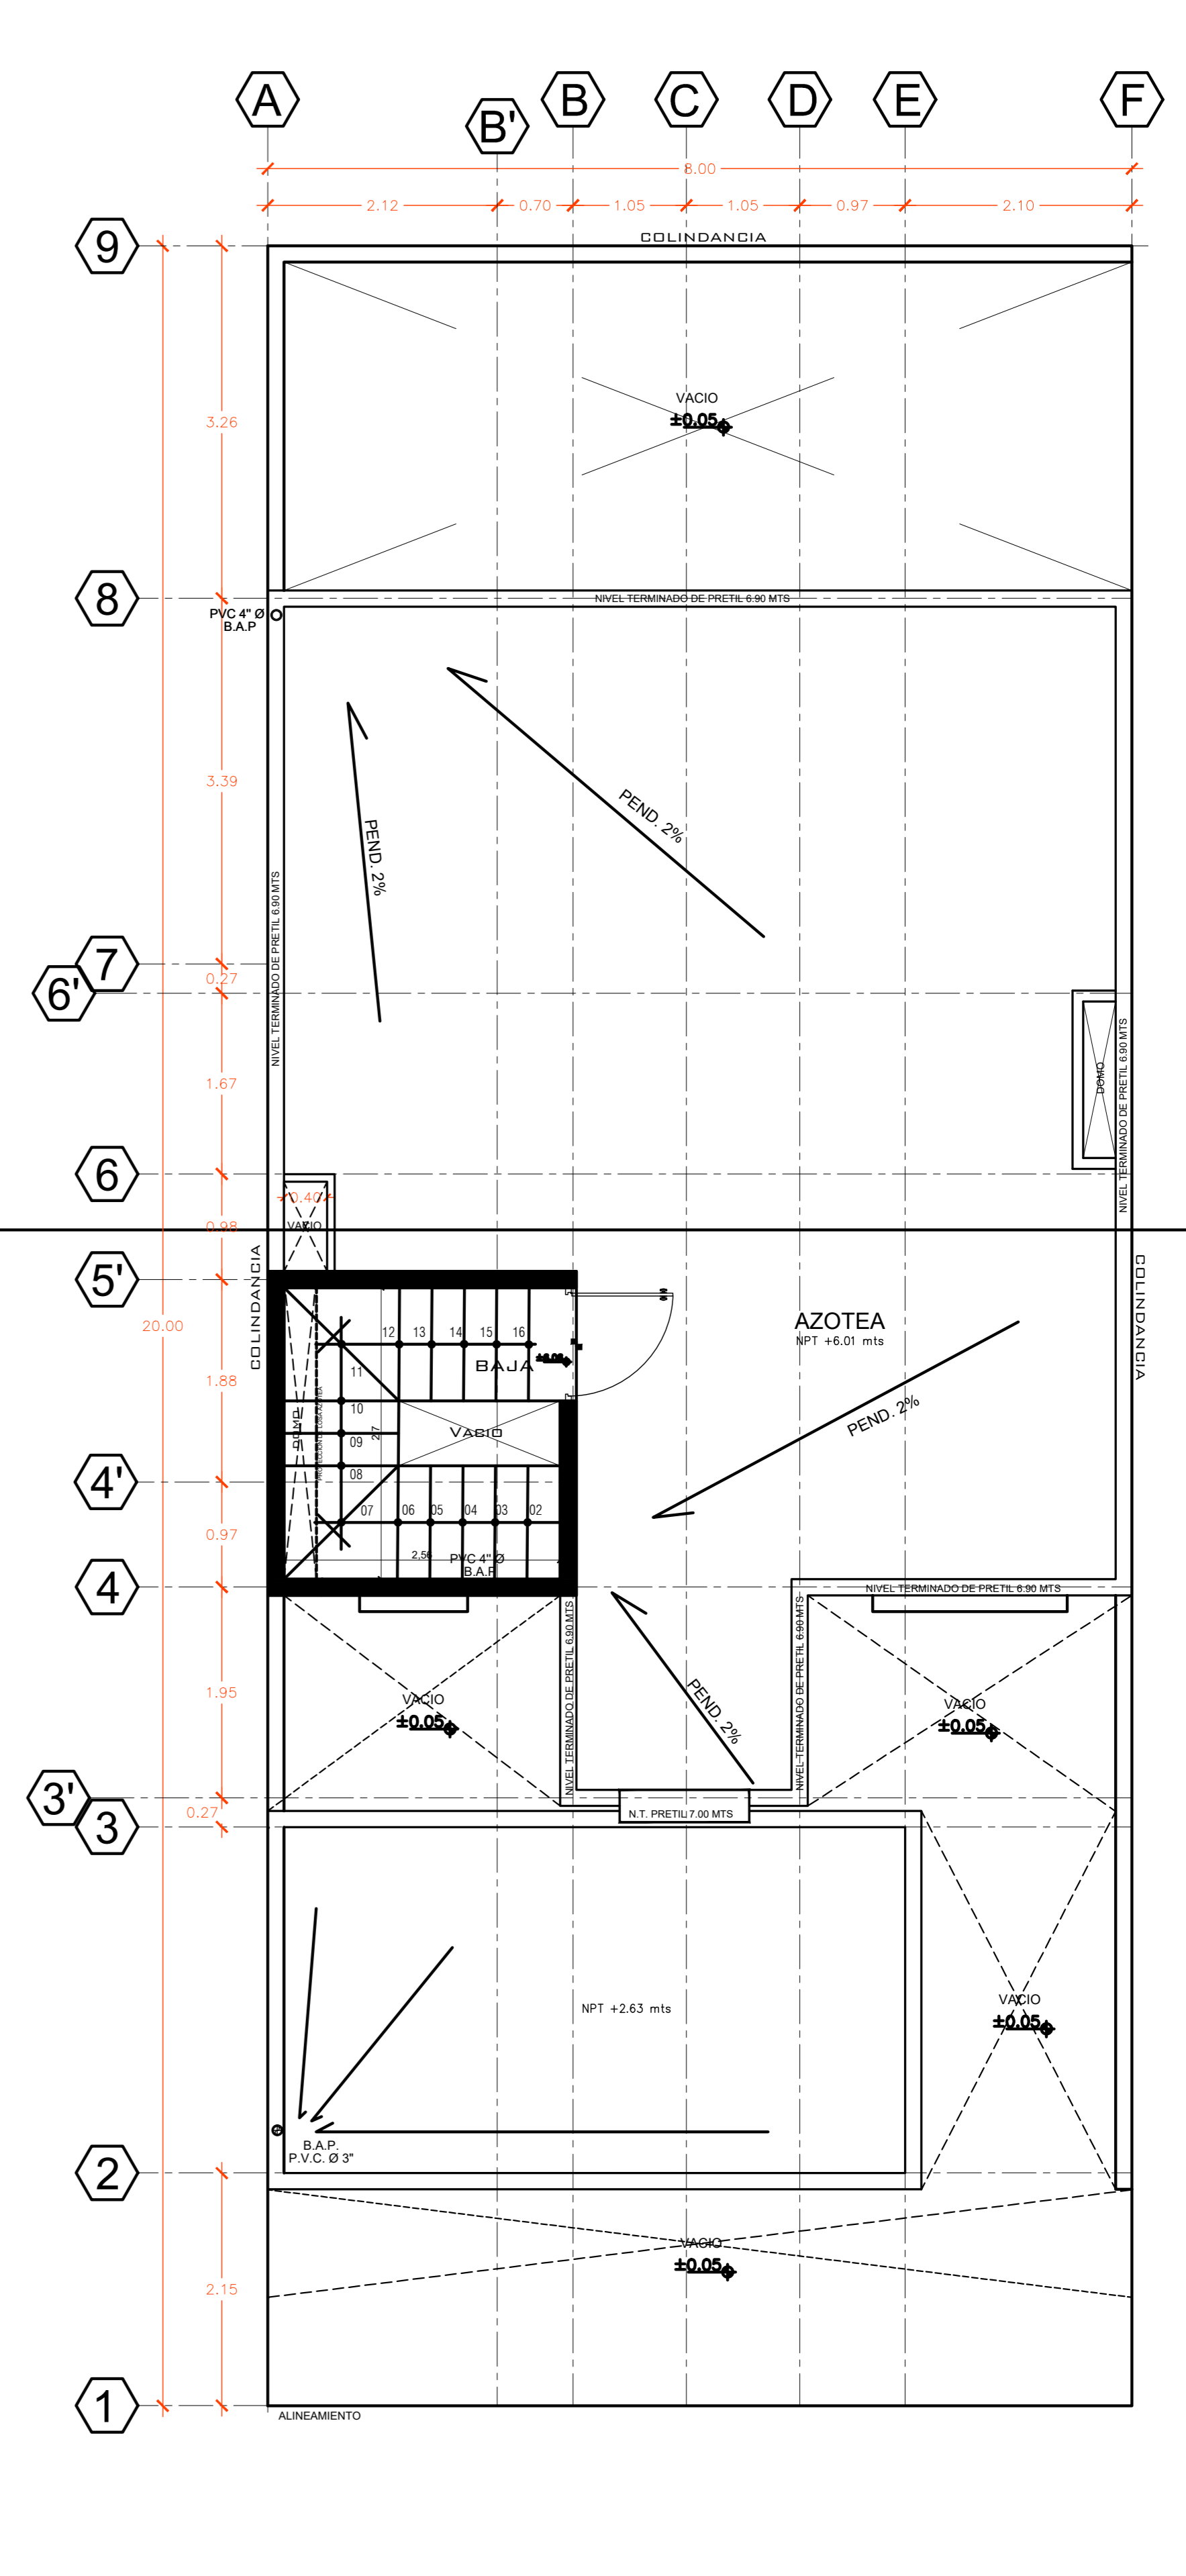

PROTOTIPO BRISA MEDITERRANEO
PLANTA ROOF GARDEN