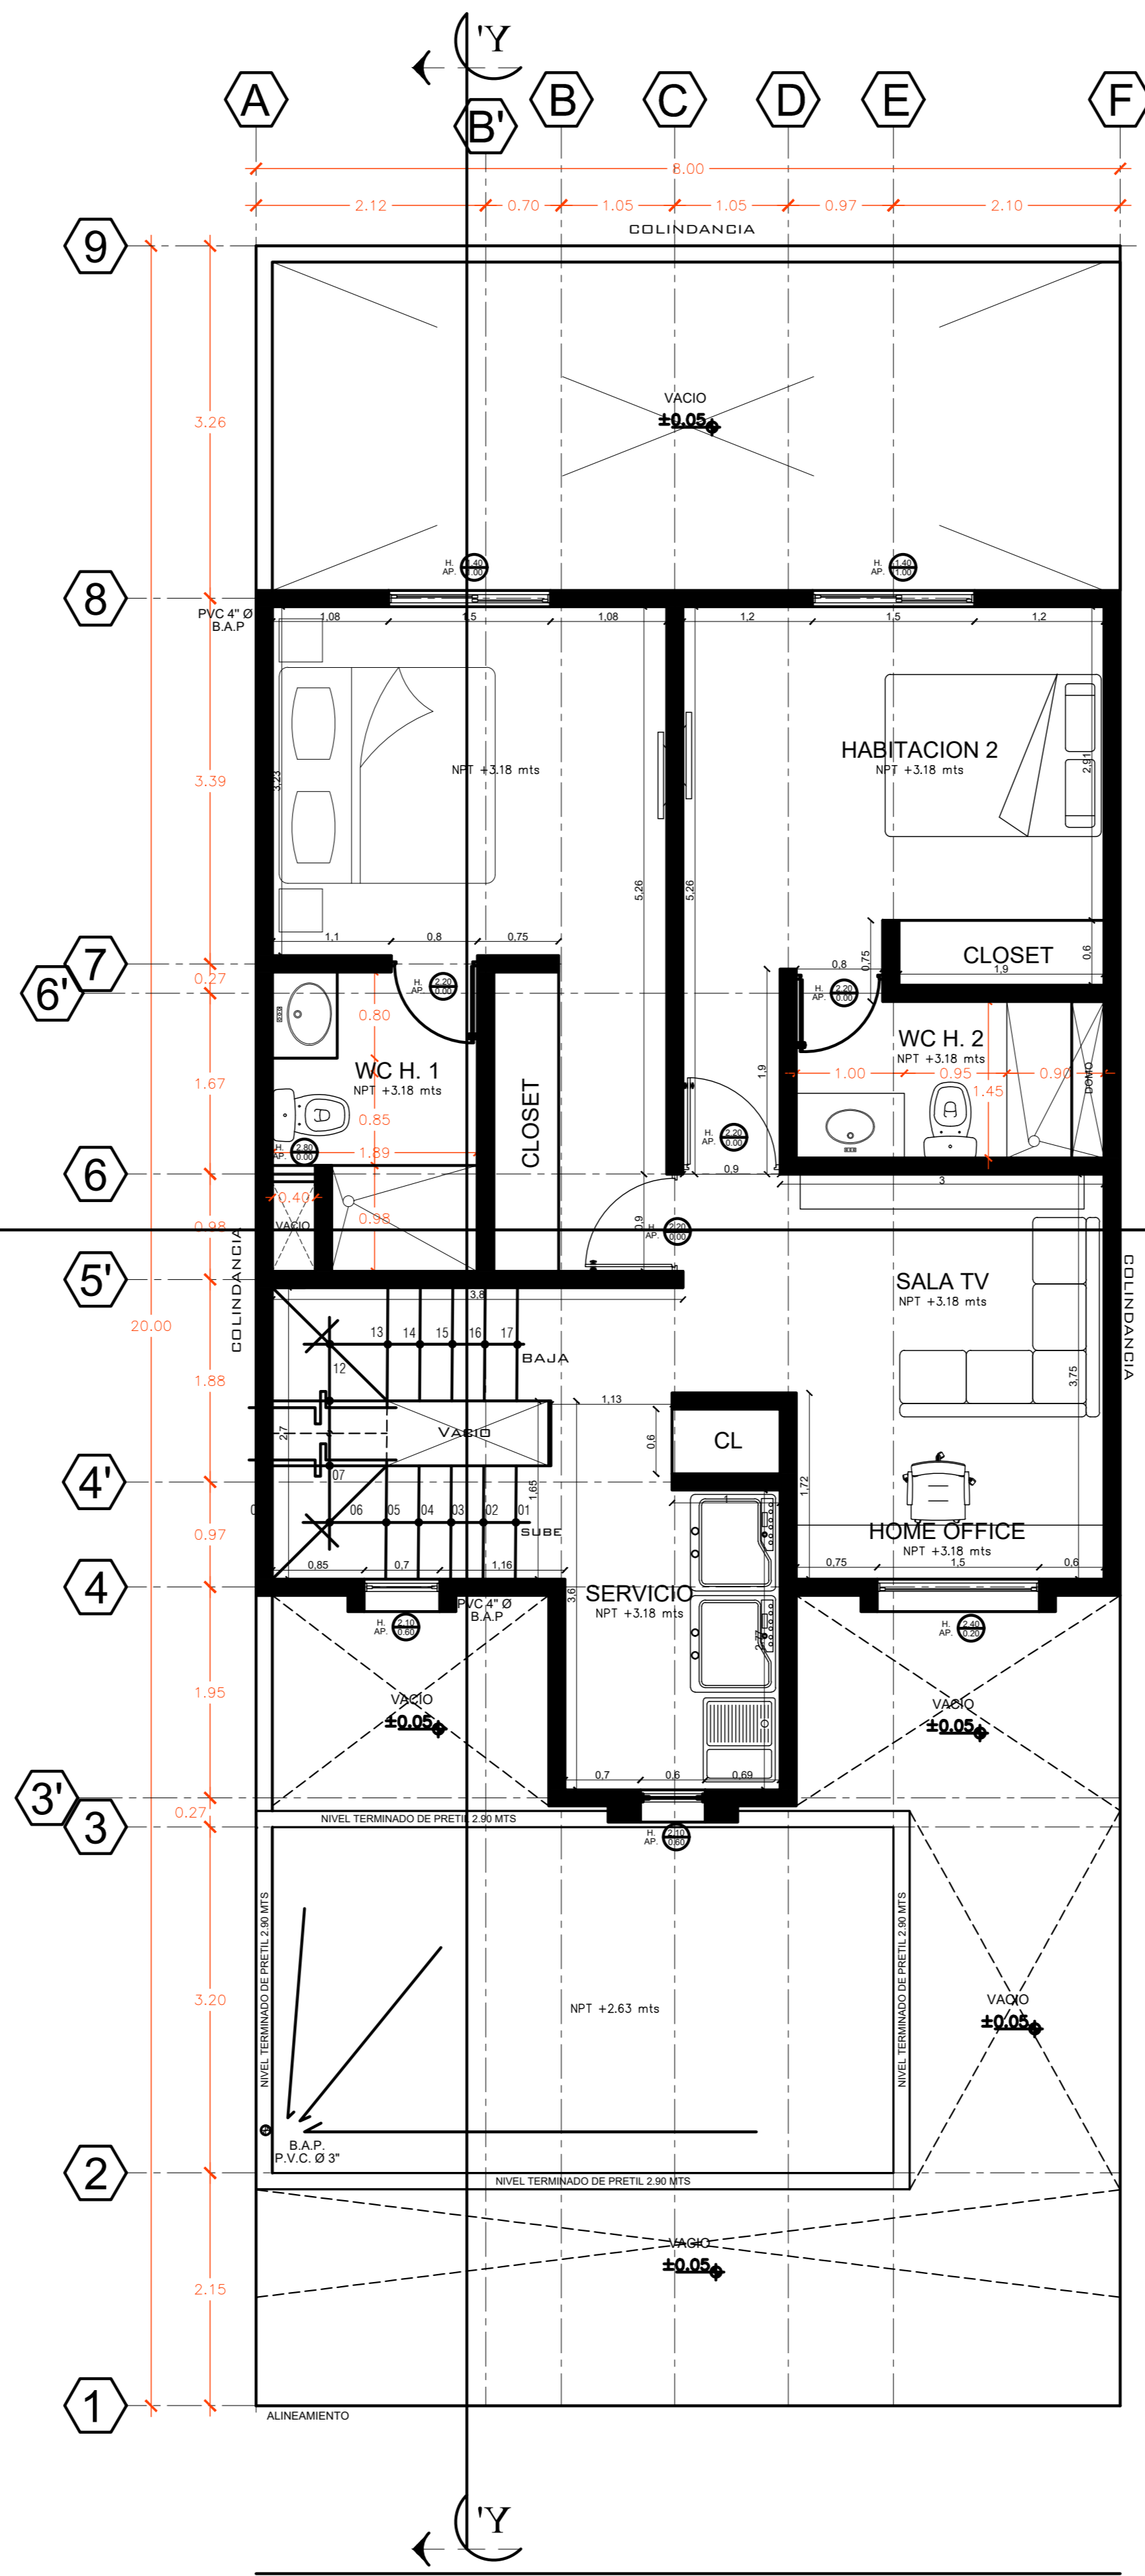

PROTOTIPO BRISA MEDITERRANEO
PLANTA ALTA