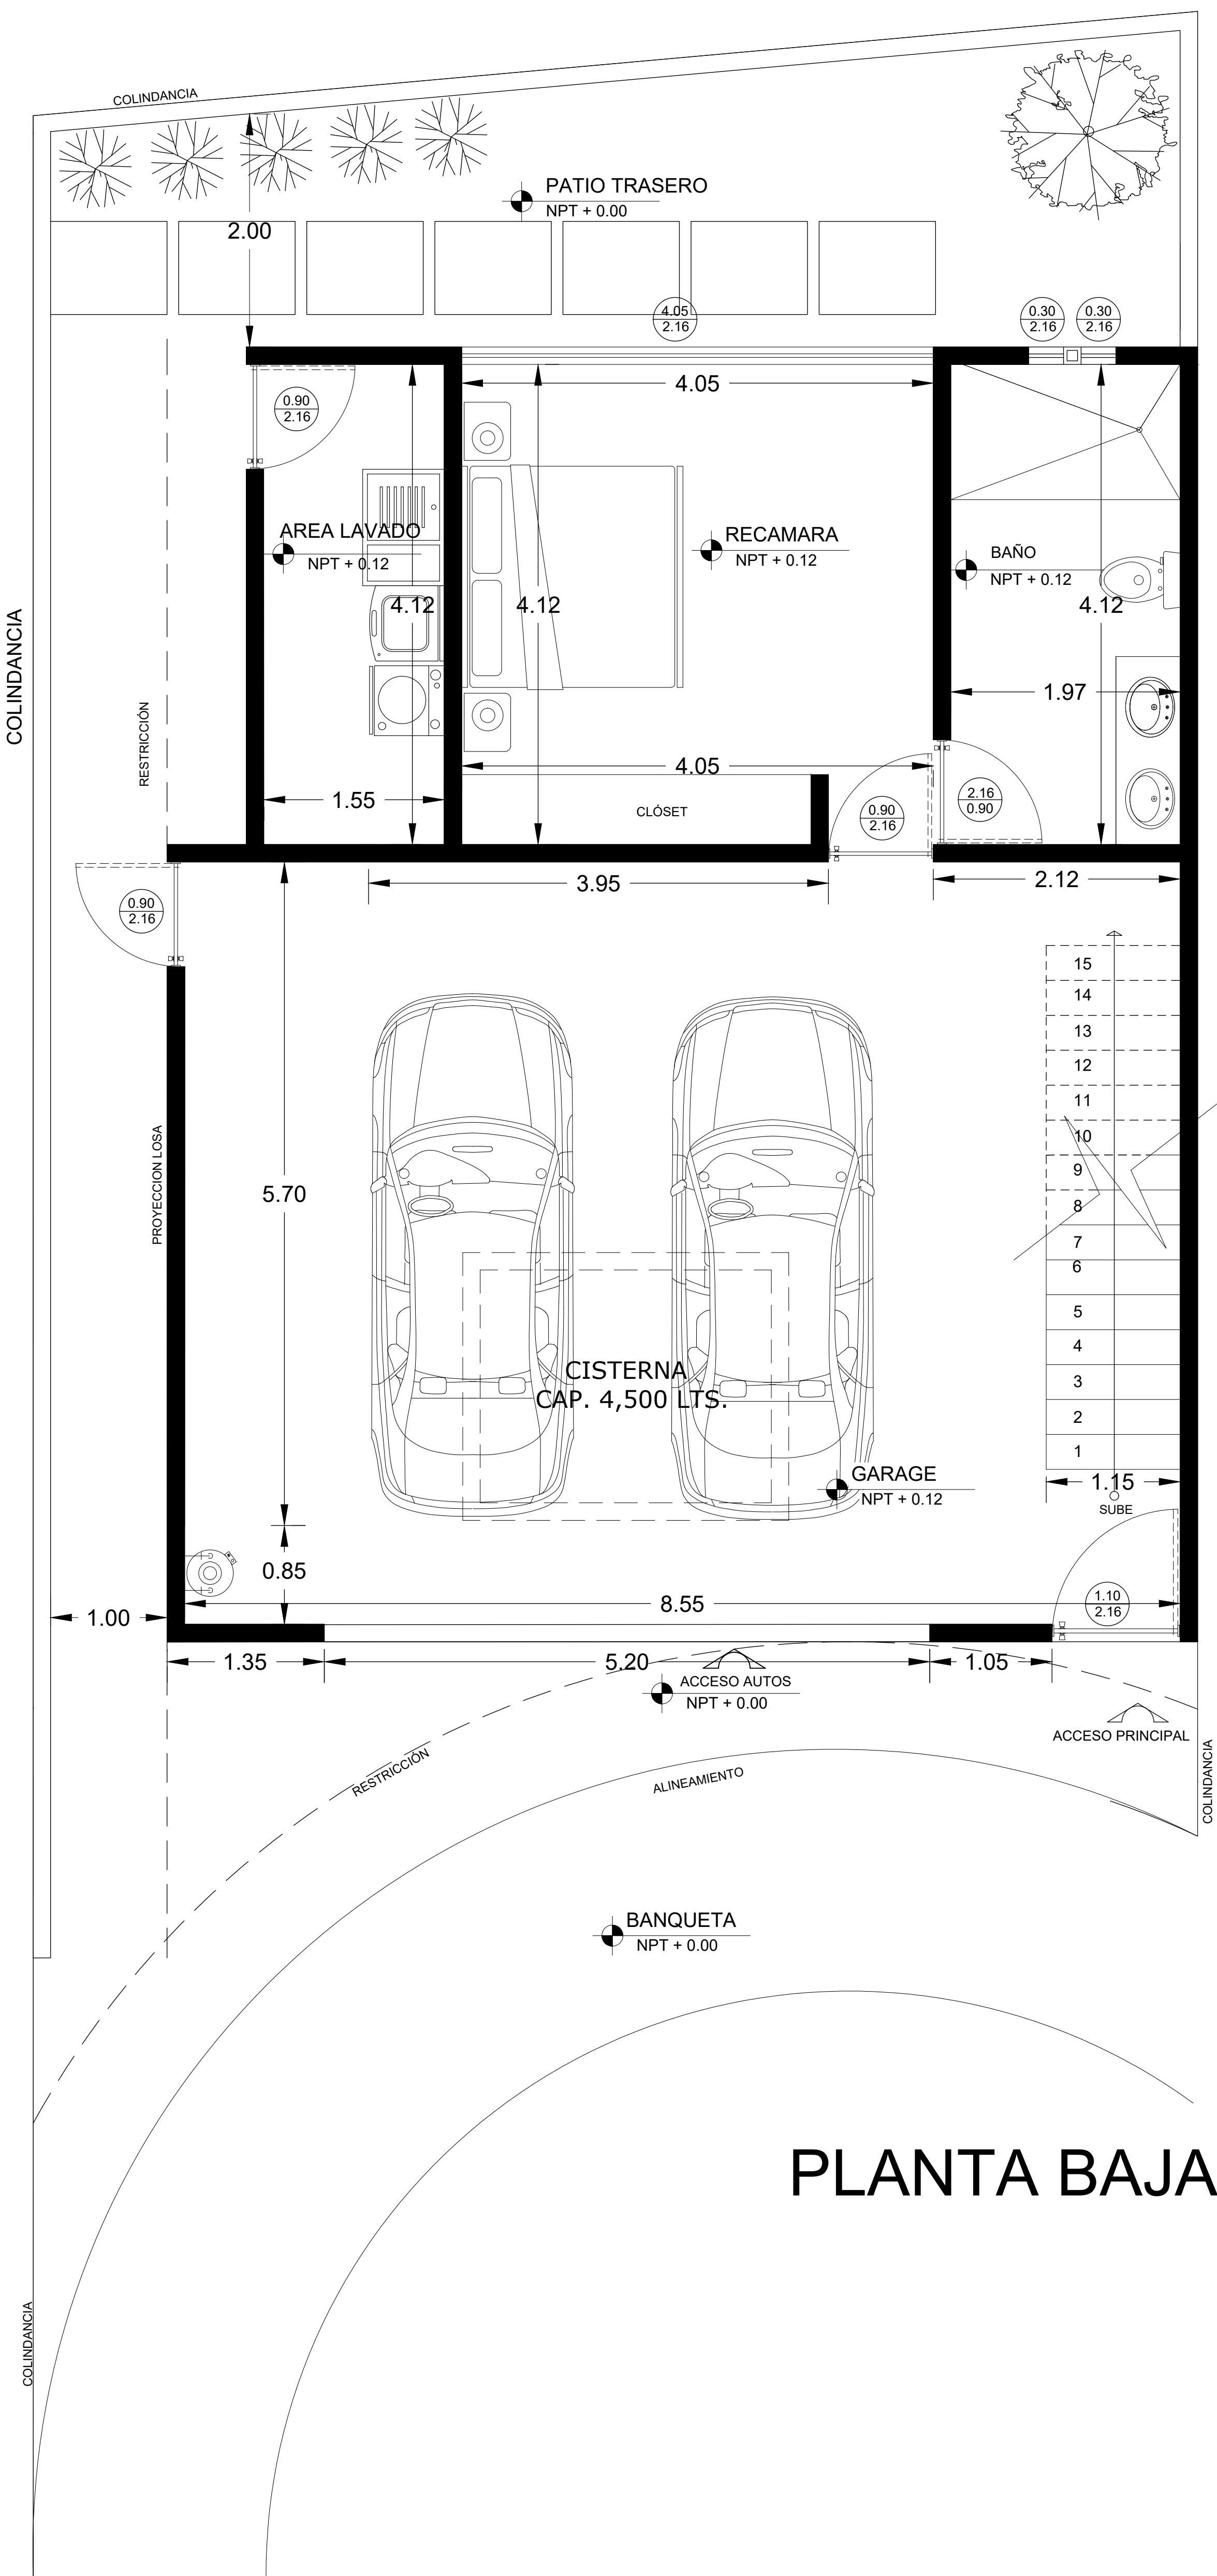

PLANTA BAJA