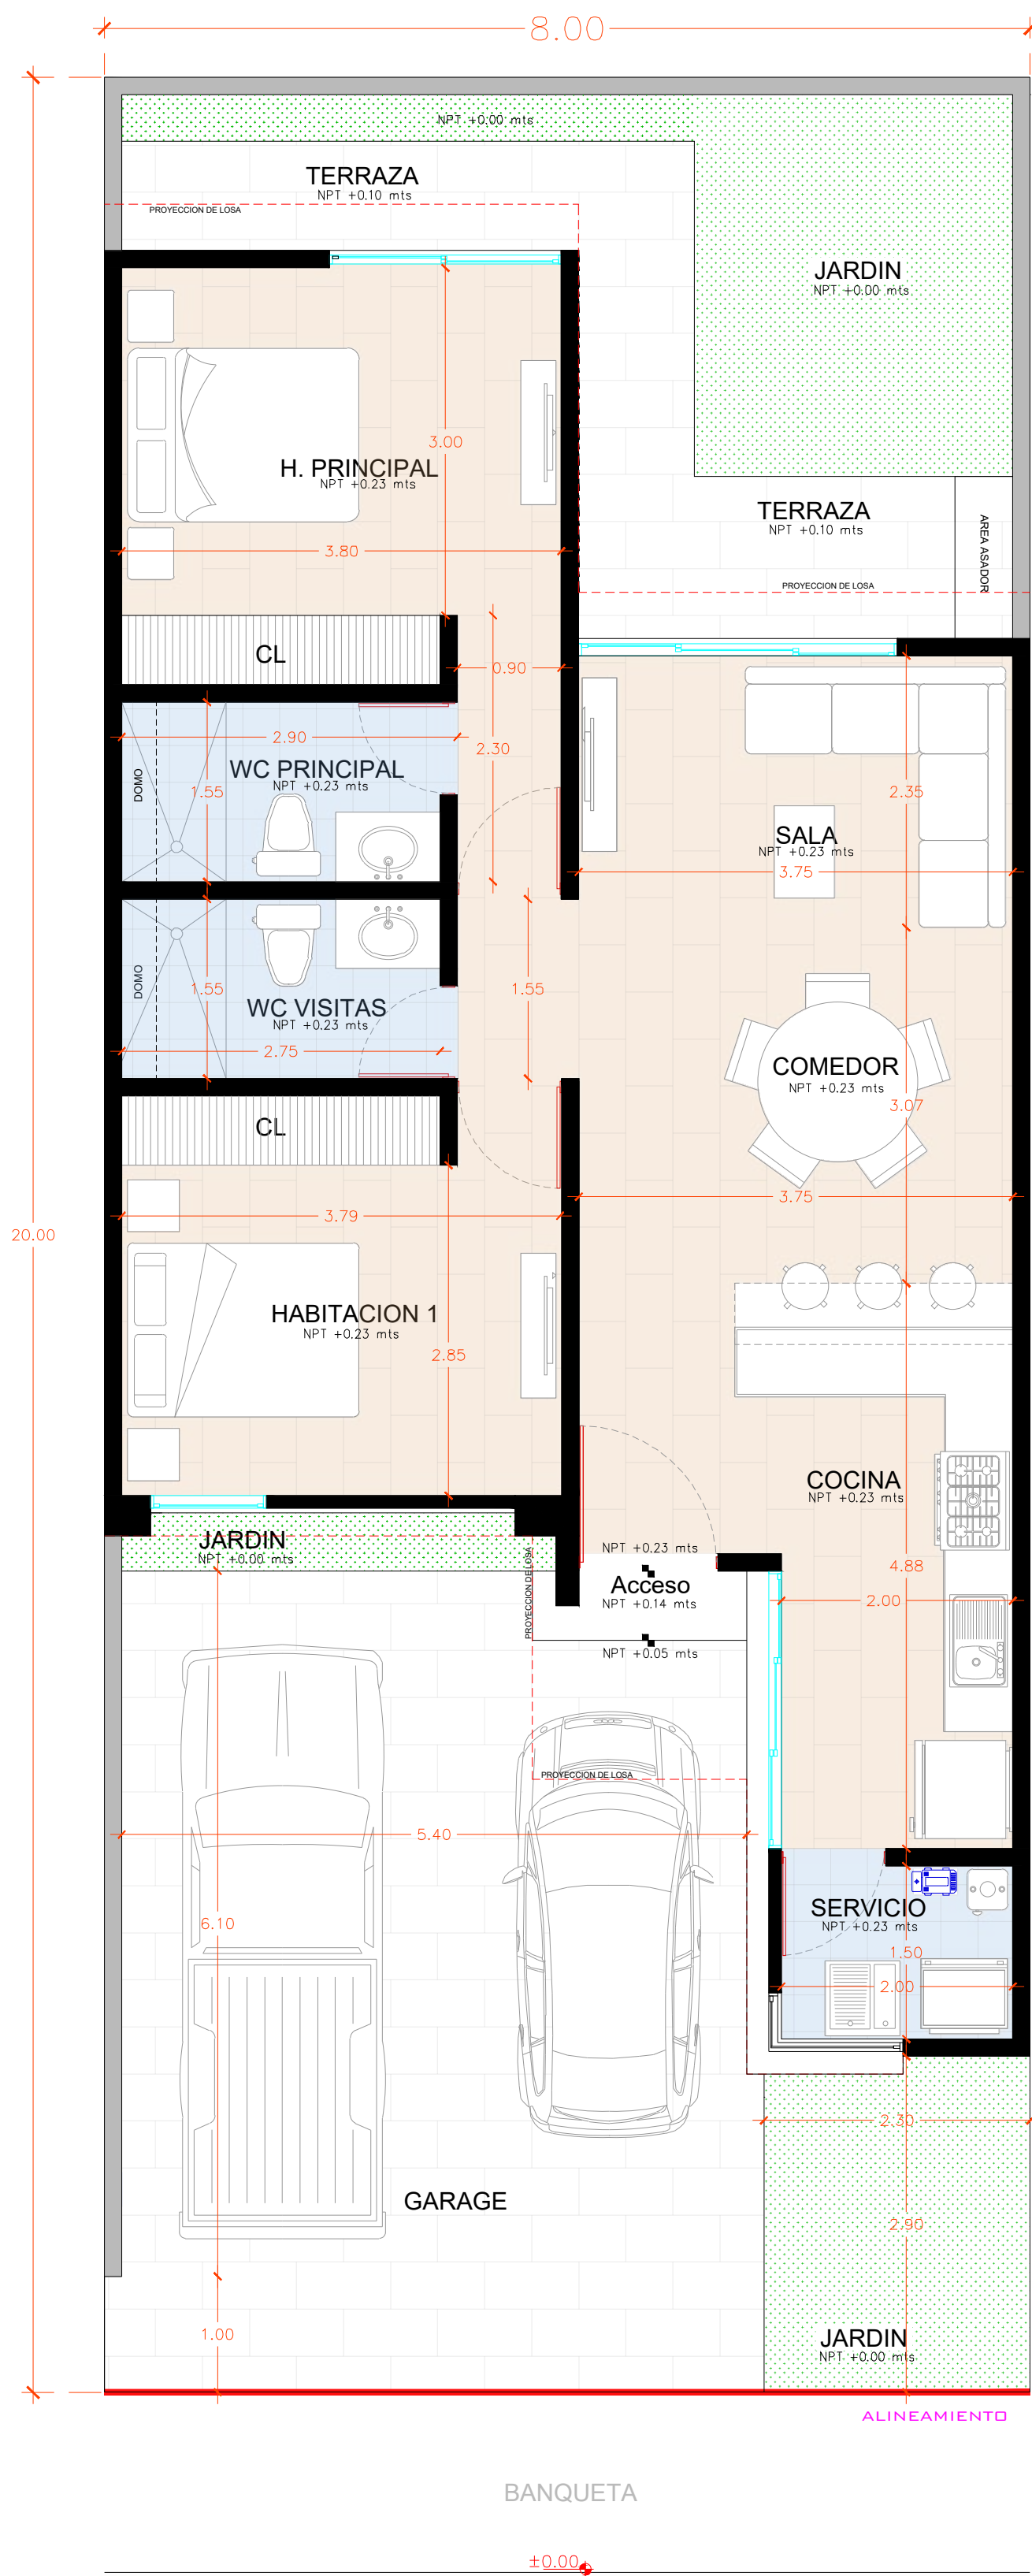

prototipo Paris LDM