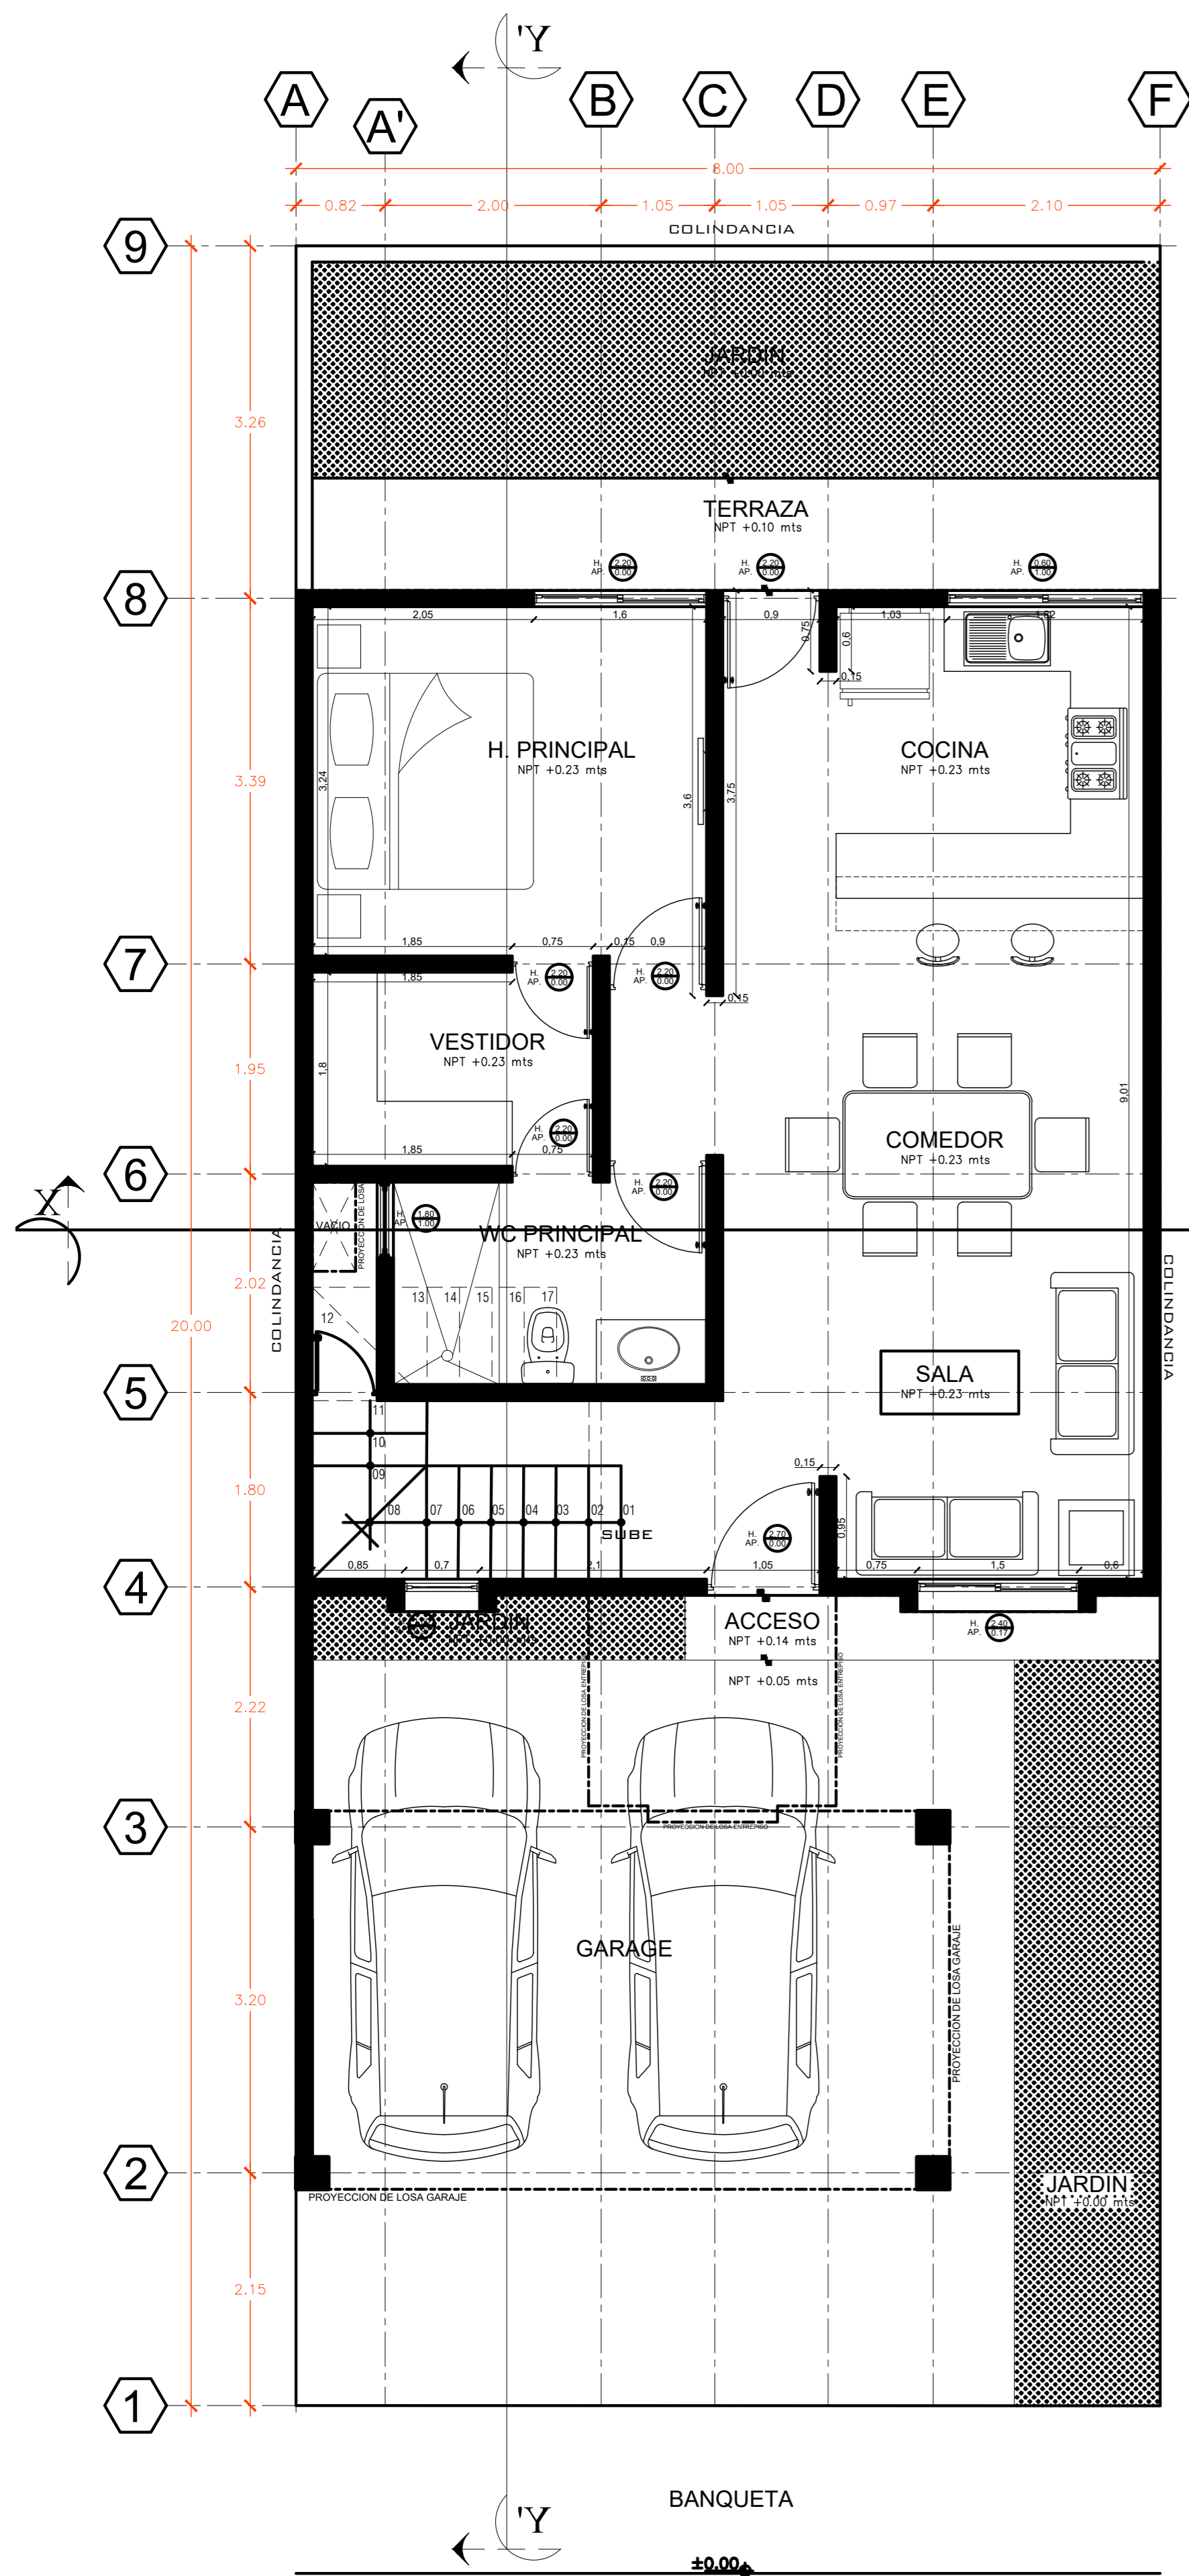

prototipo

Brisa Roof LDM

PROTOTIPO BRISA MEDITERRANEO
PLANTA BAJA