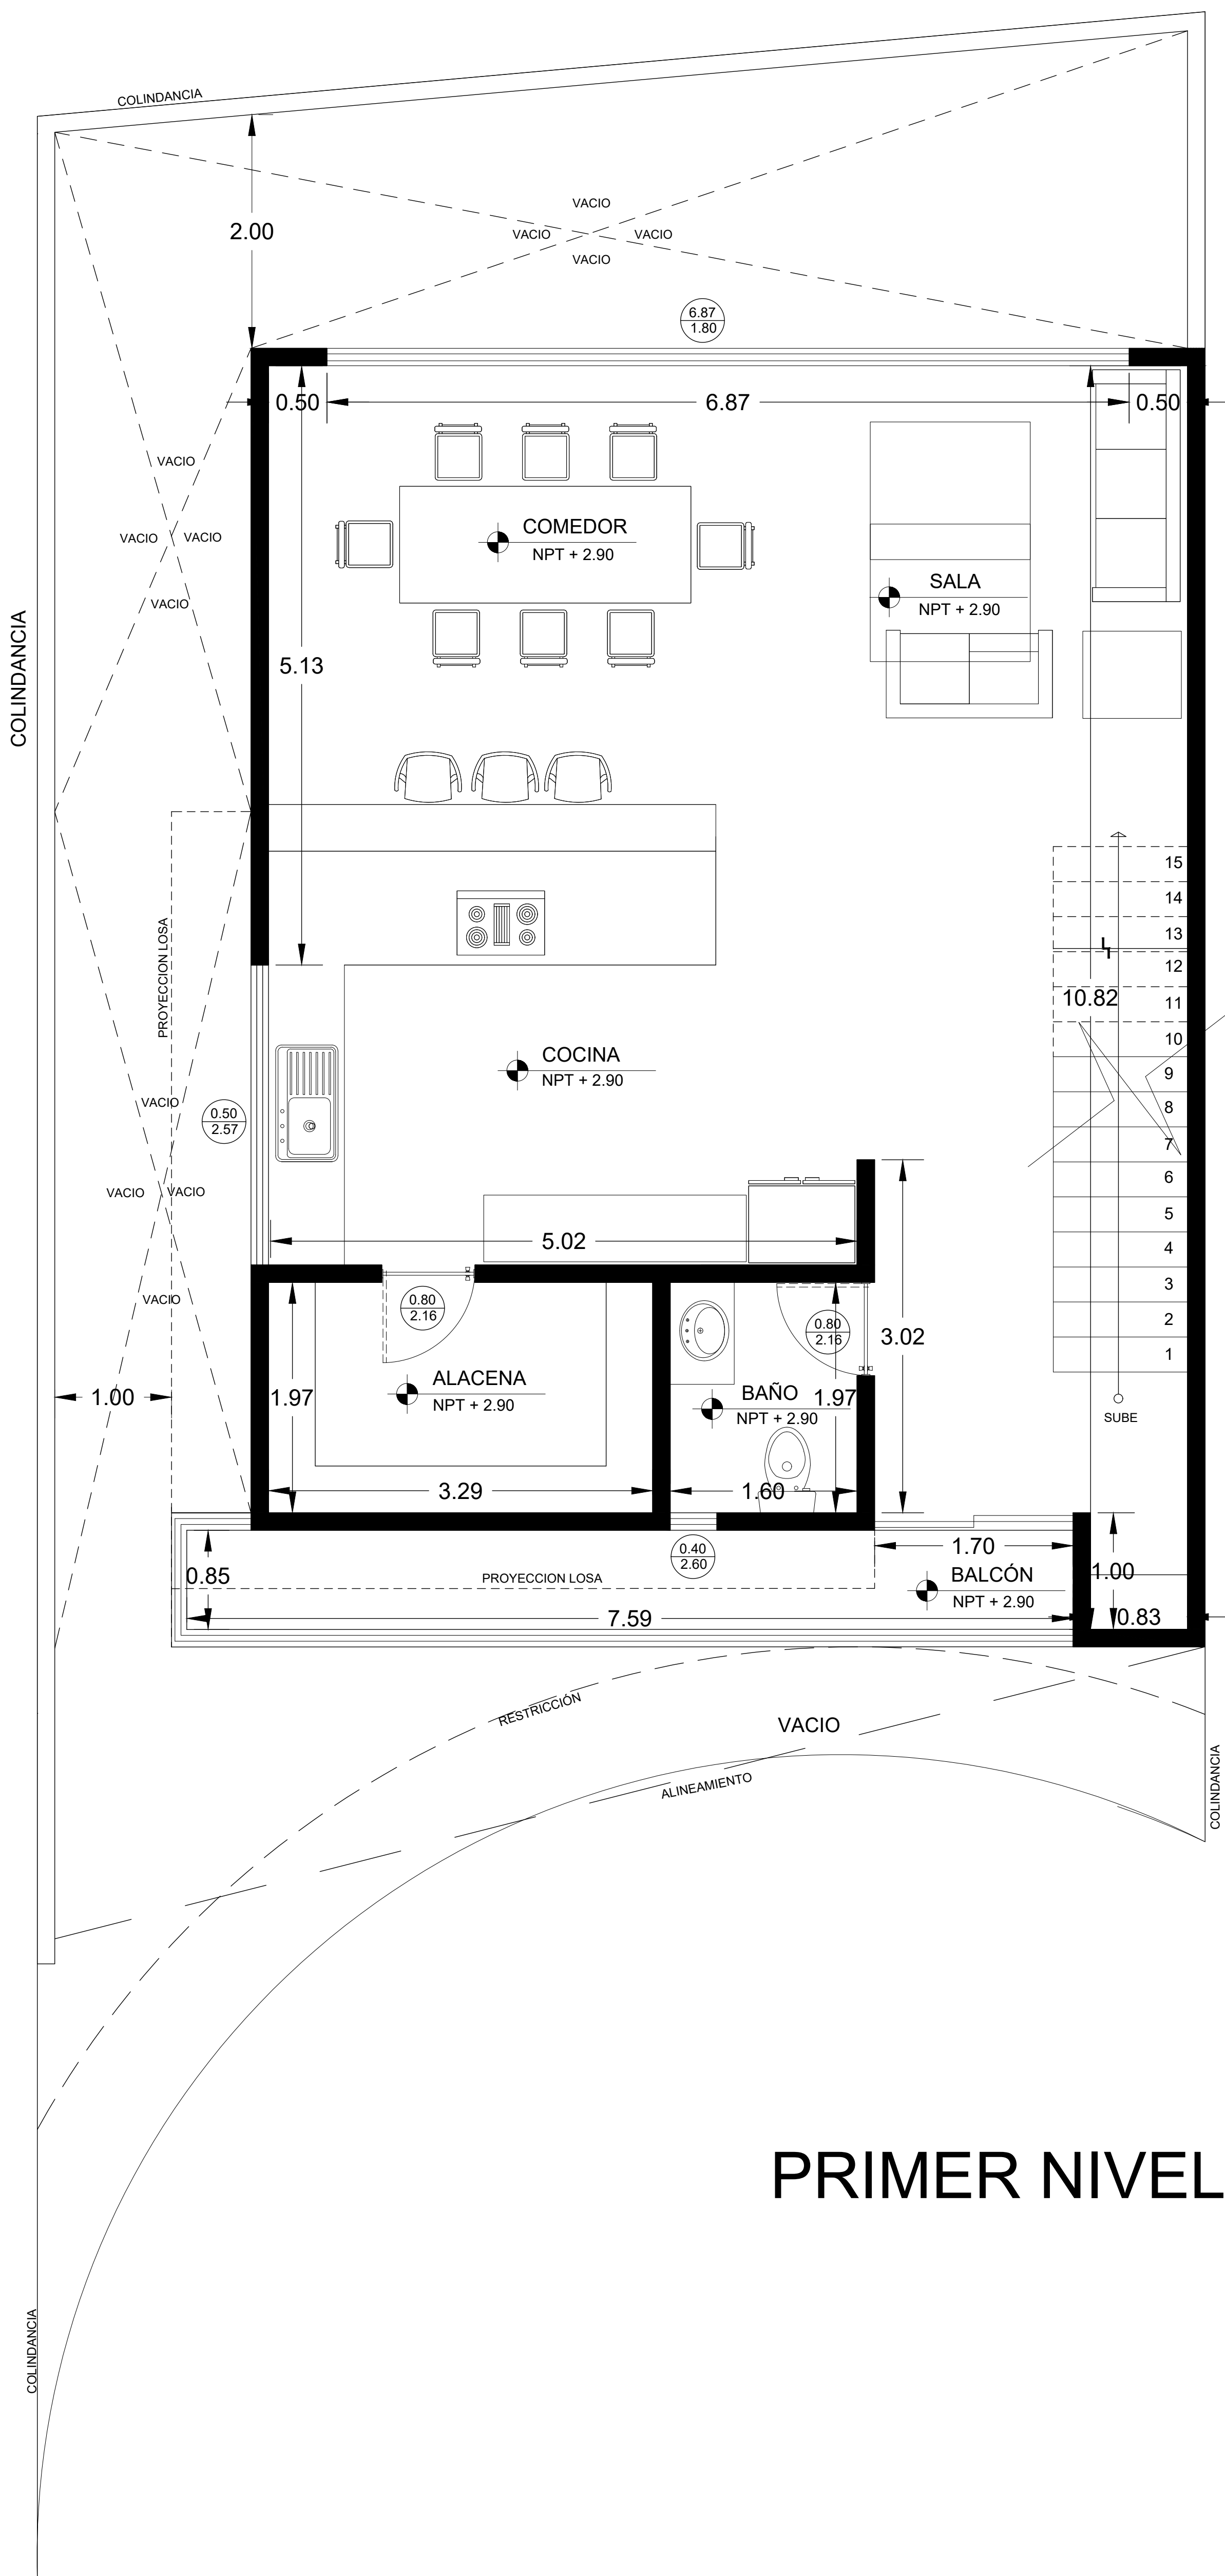

PRIMER NIVEL