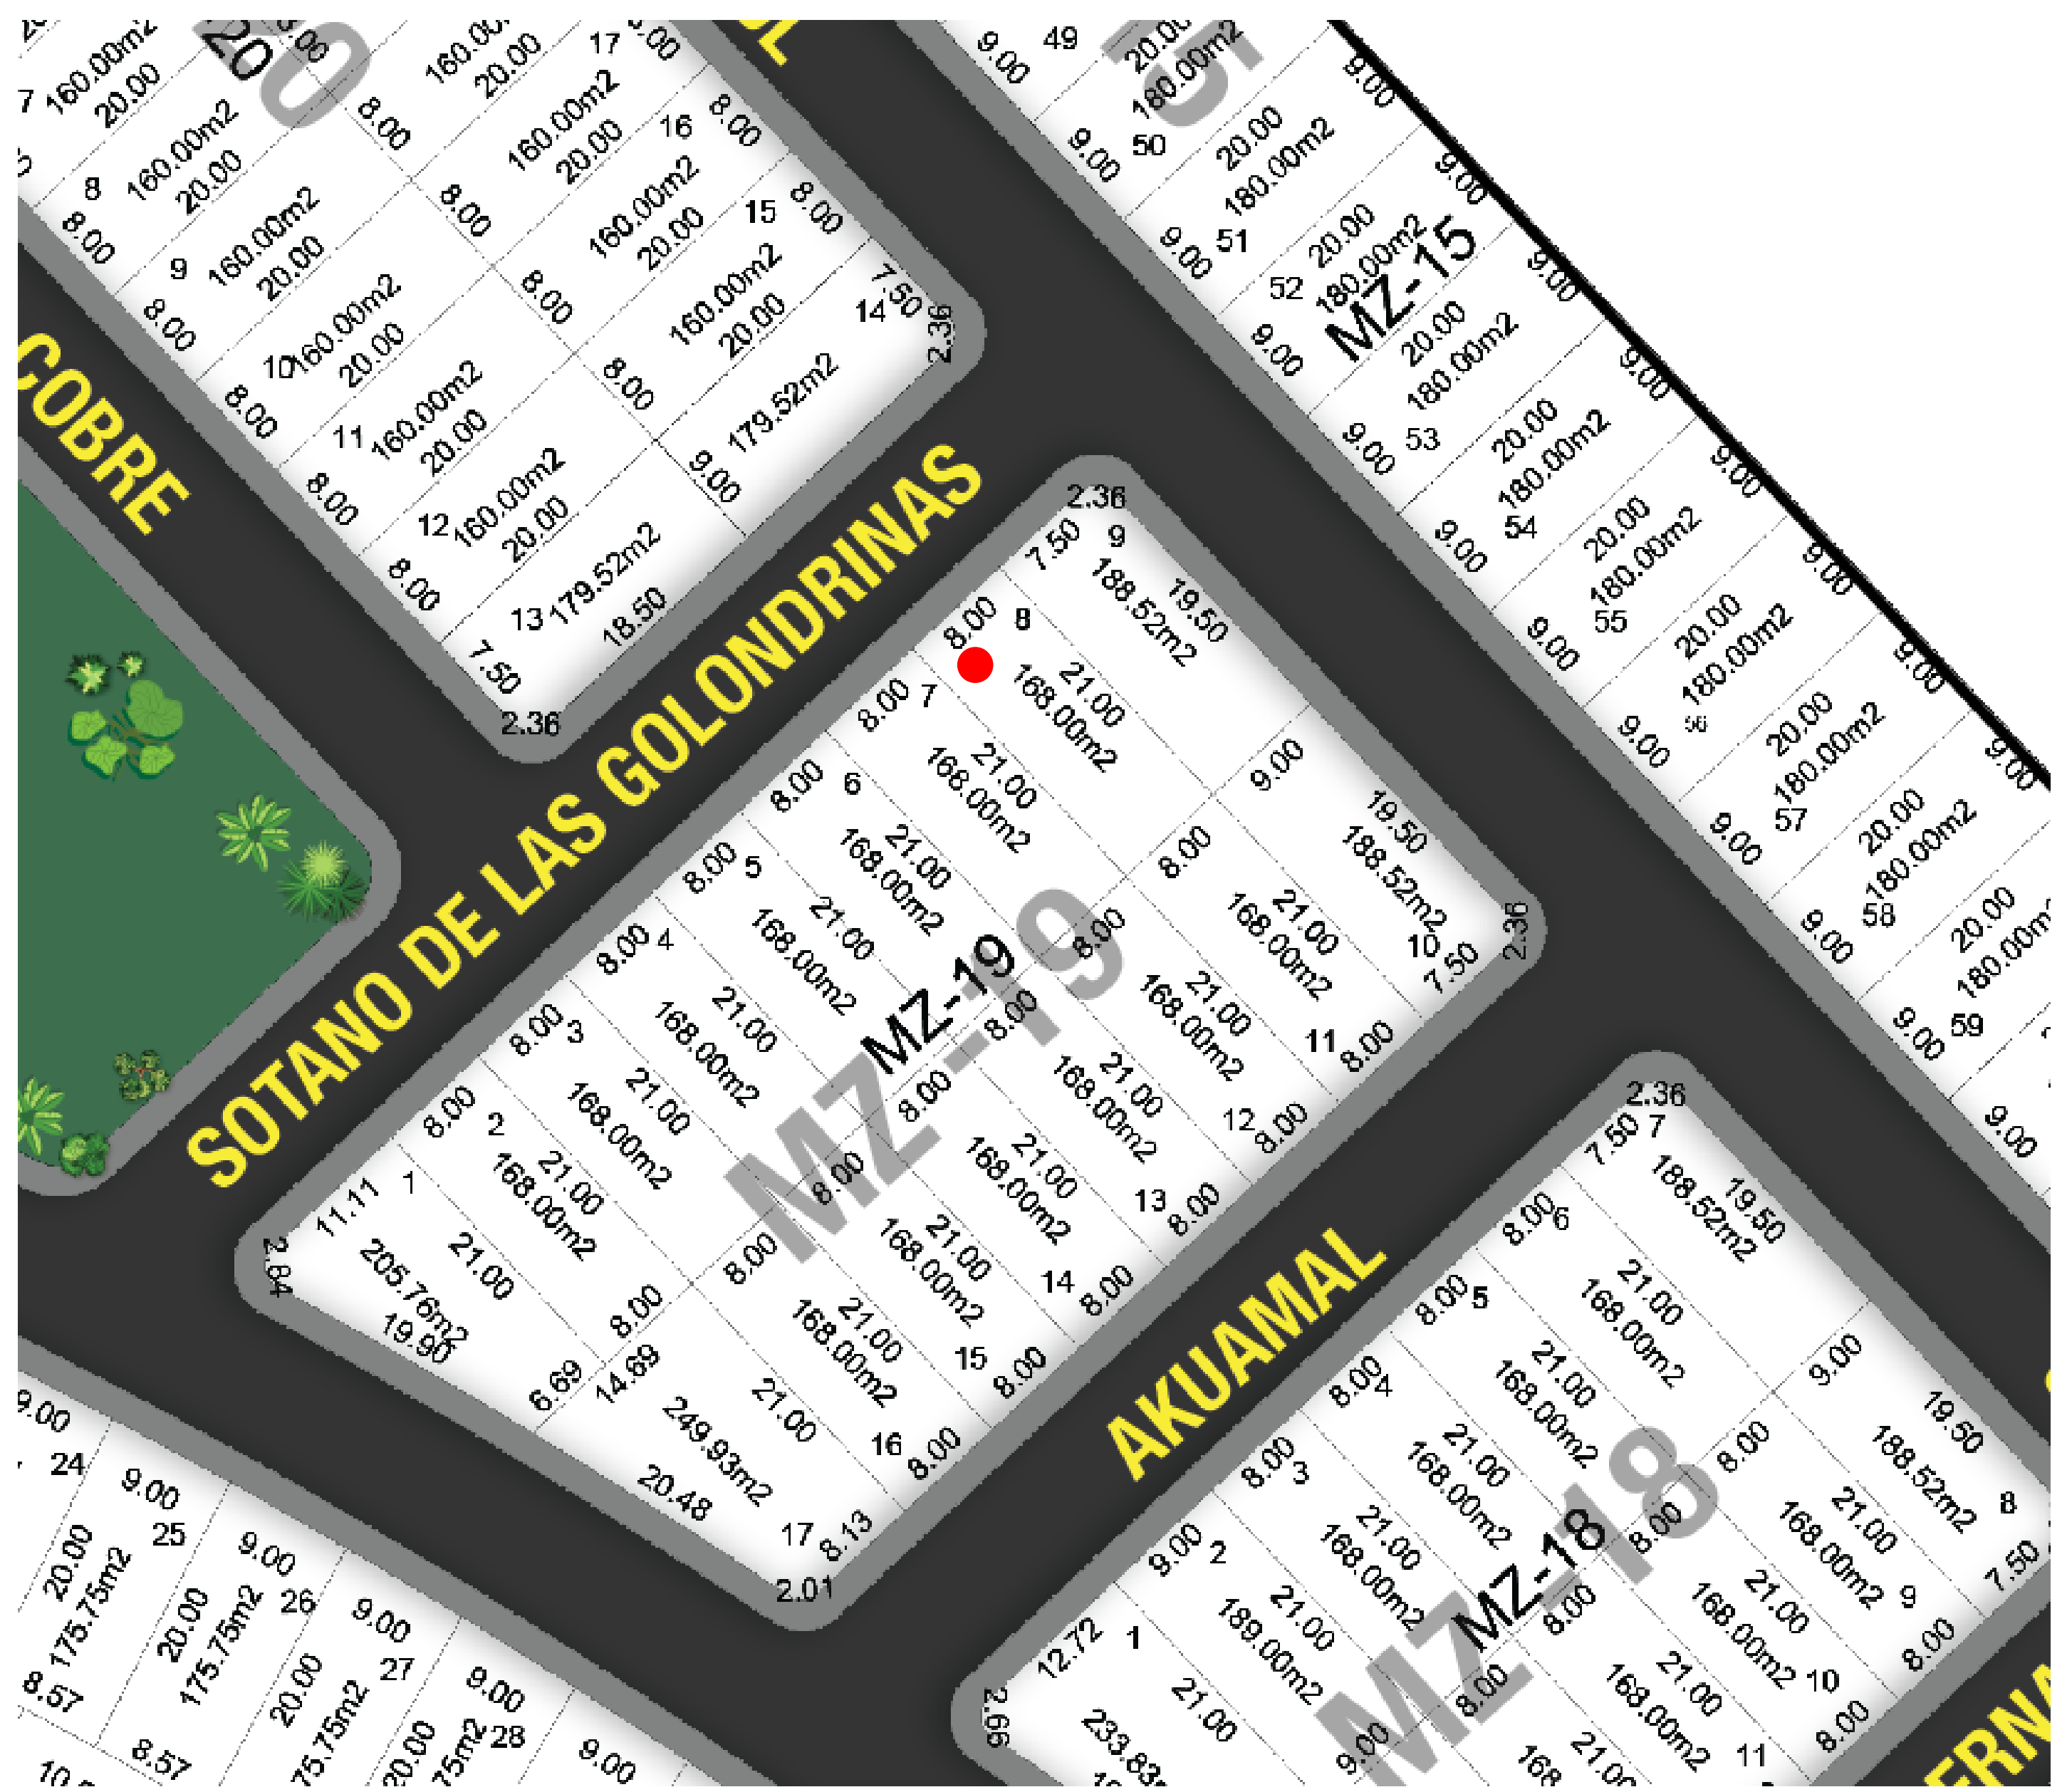

plano de Ubicación

Circuito Paisajes