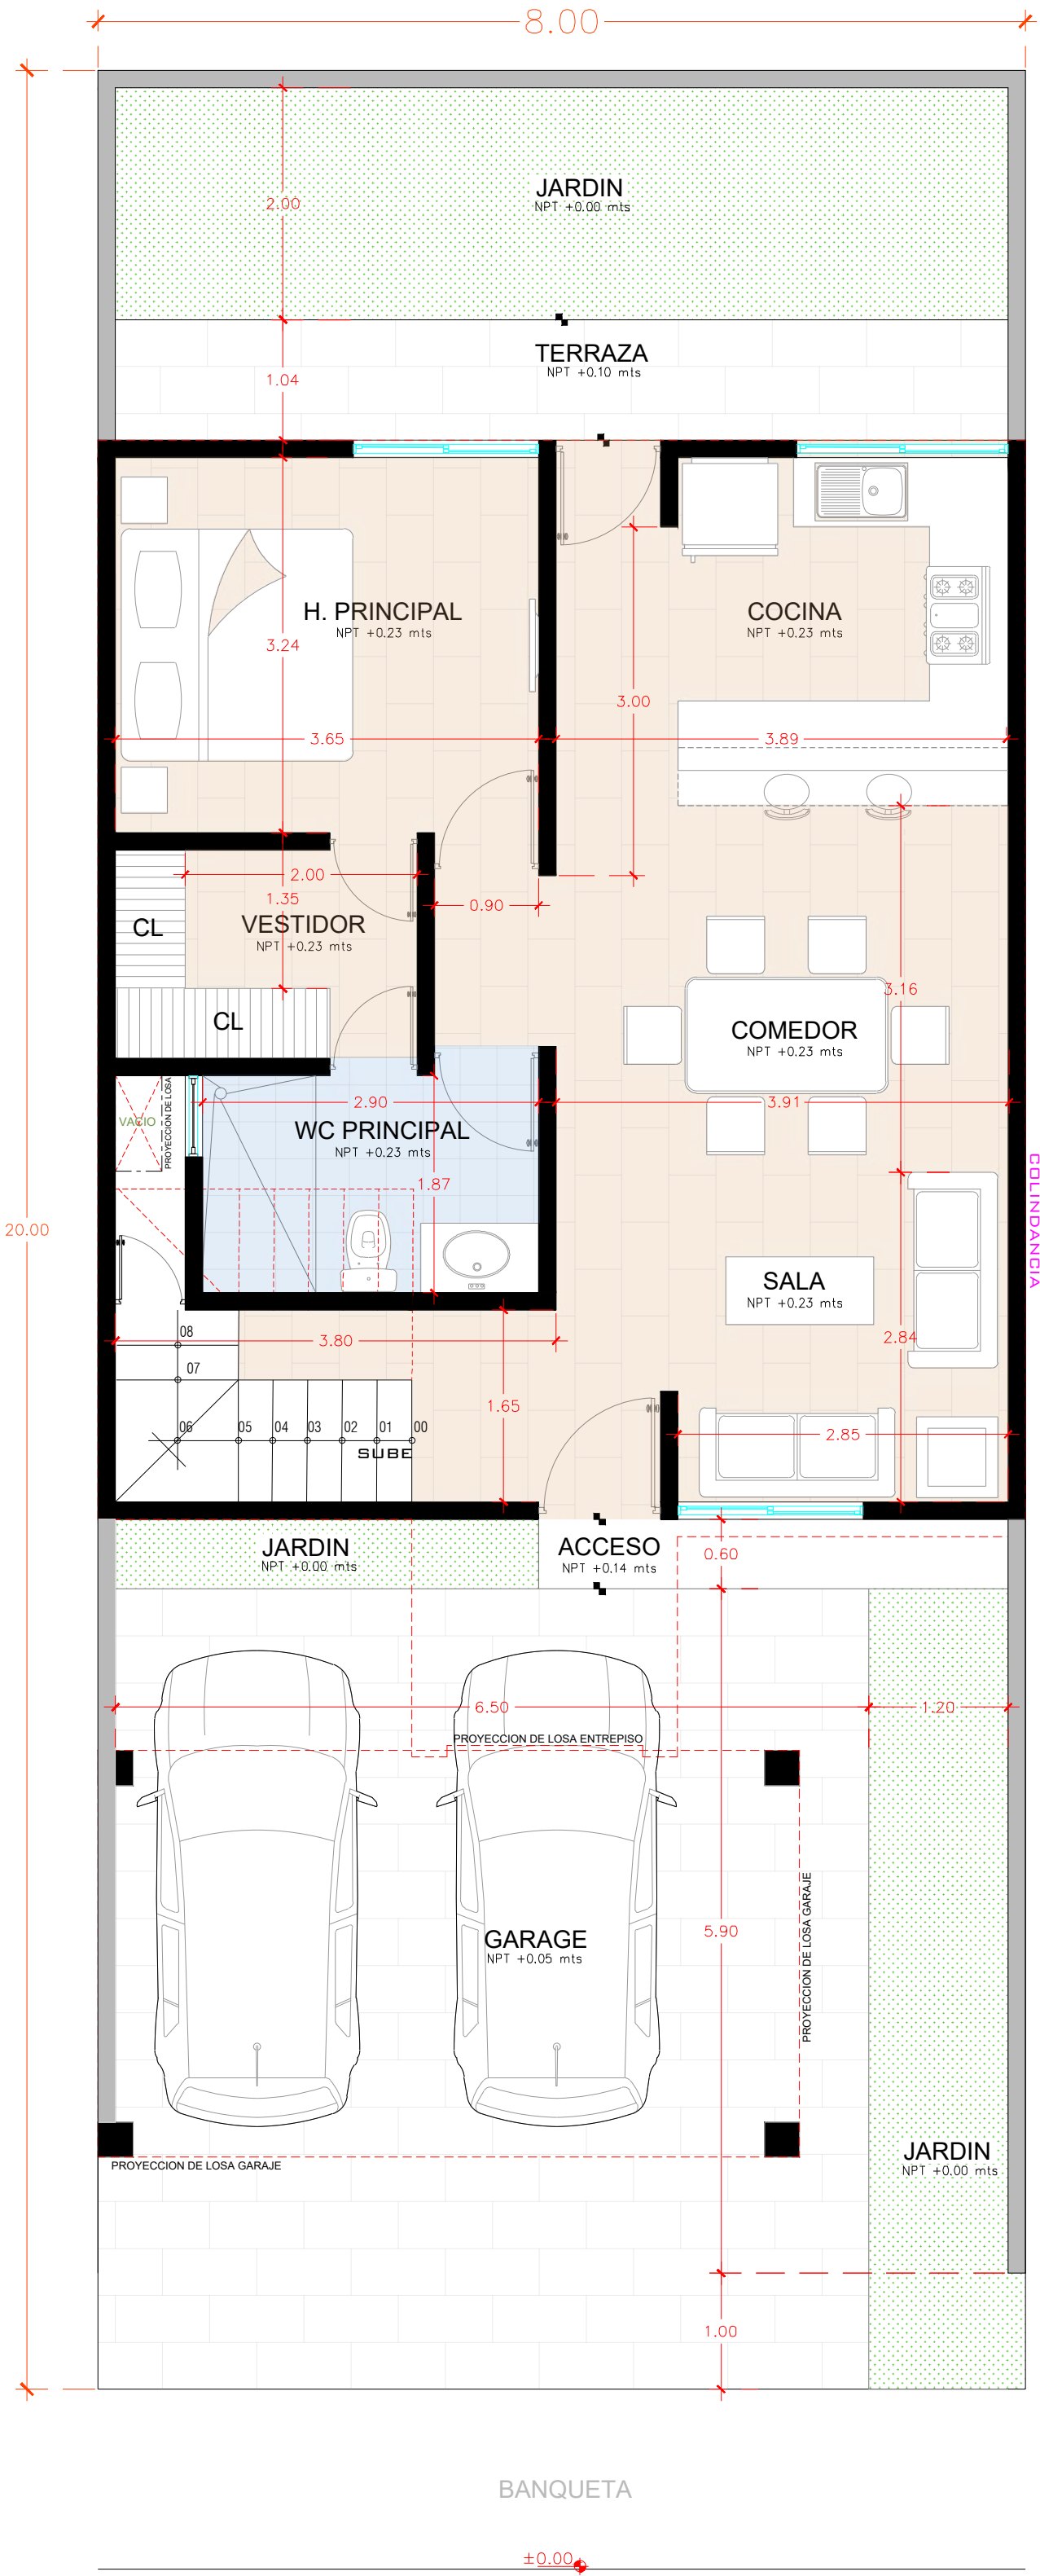

LOMAS DEL DORADO

prototipo

Brisa Dorado

i **PB:** 1 recámara con vestidor • 1 baño • Cocina • Sala & Comedor integrados
Garage techado p/ 2 autos con clóset • Terraza con jardín trasero • Pasillo de servicio

PA: 2 recámaras con clóset & baño completo • 1 área p/ home office
Sala de T.V. con balcón • Cuarto de lavado

plano de Ubicación

Circuito Paisajes

Brisa [M19L08]

Circuito Paisajes
Lomas del Dorado

T168 m²
C223.65 m²
ENTREGA INMEDIATA

T 160 m²
C 177.80 m²
EN OBRA

Básica

\$ 2,975,000 MXN

Semi-equipada

\$ 3,159,000 MXN

Equipada

\$ 3,298,000 MXN

Precios sujetos a cambios sin previo aviso.

prototipo Brisa LDM

P L A N T A B A J A

P L A N T A A L T A

Brisa Roof [M39L19]

Circuito Genova
Lomas del Mediterraneo

ENTREGA

**AGOSTO
2024**

T 160 m²
C 186.50 m²
EN OBRA