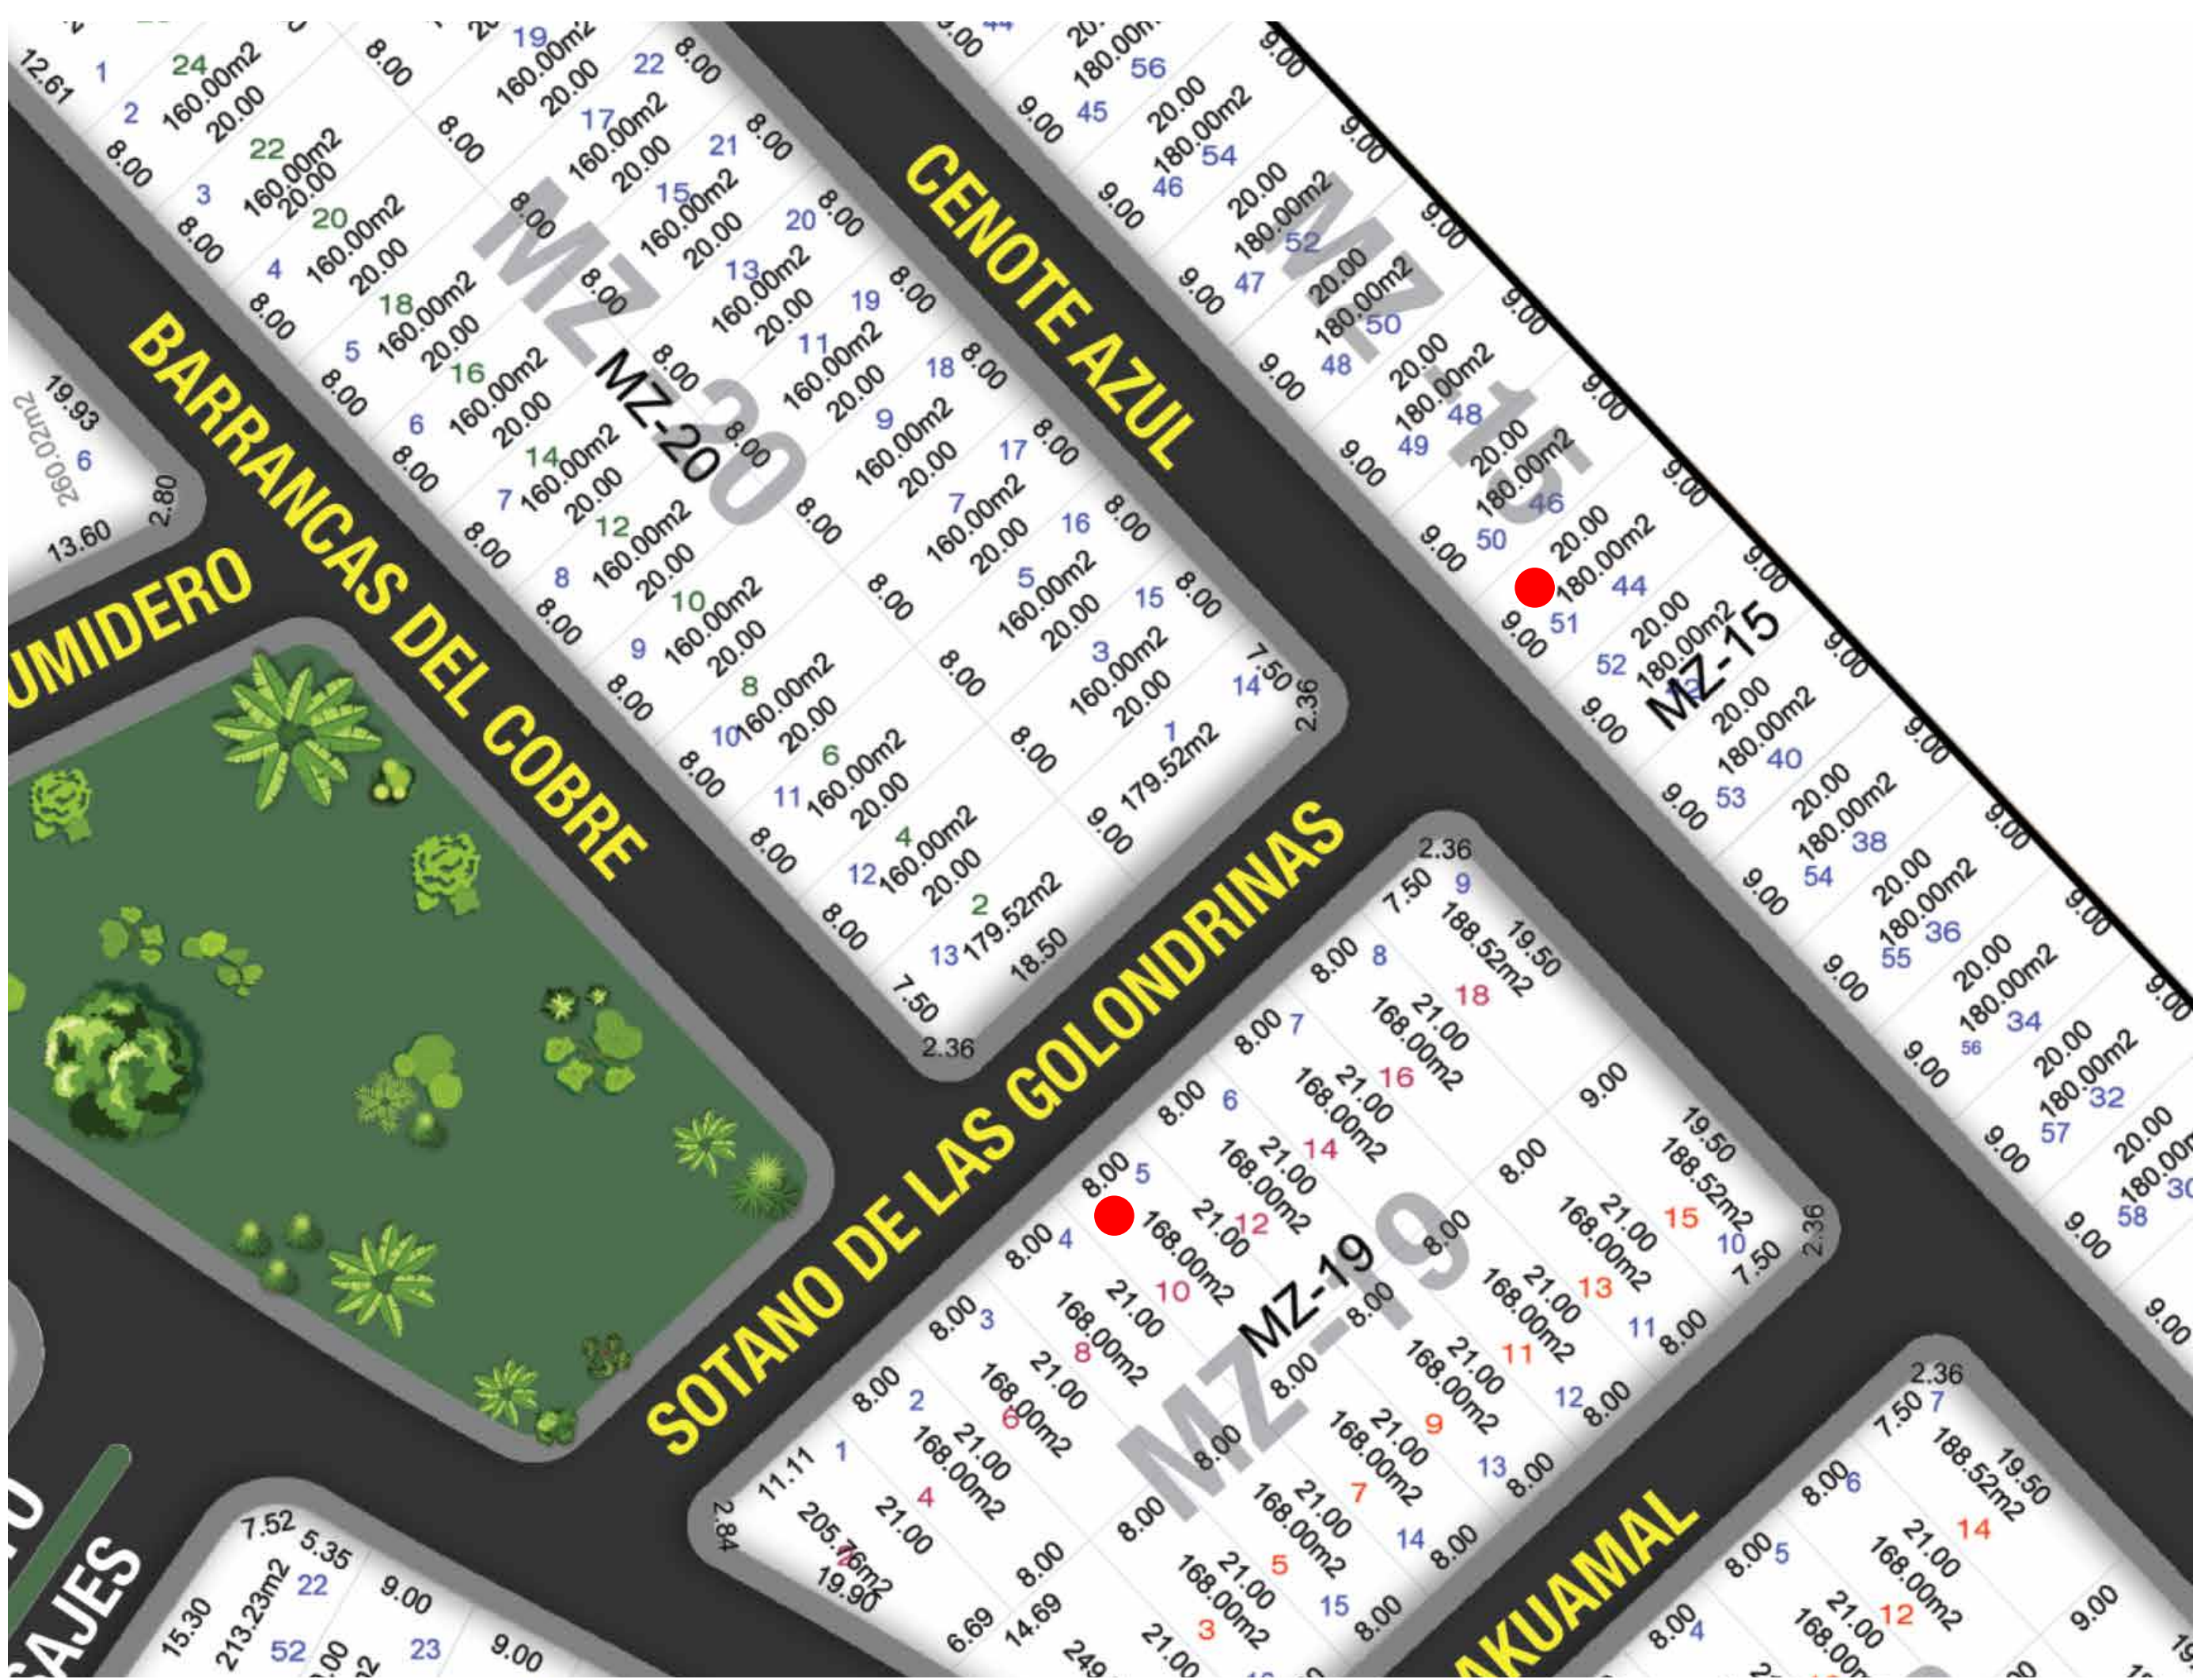

plano de Ubicación

Circuito Paisajes

Paris [M15L51]

Circuito Paisajes
Lomas del Dorado

T 180 m²
C 106.26 m²
ENTREGA INMEDIATA

~~Básica~~

no disponible

~~Semi-equipada~~