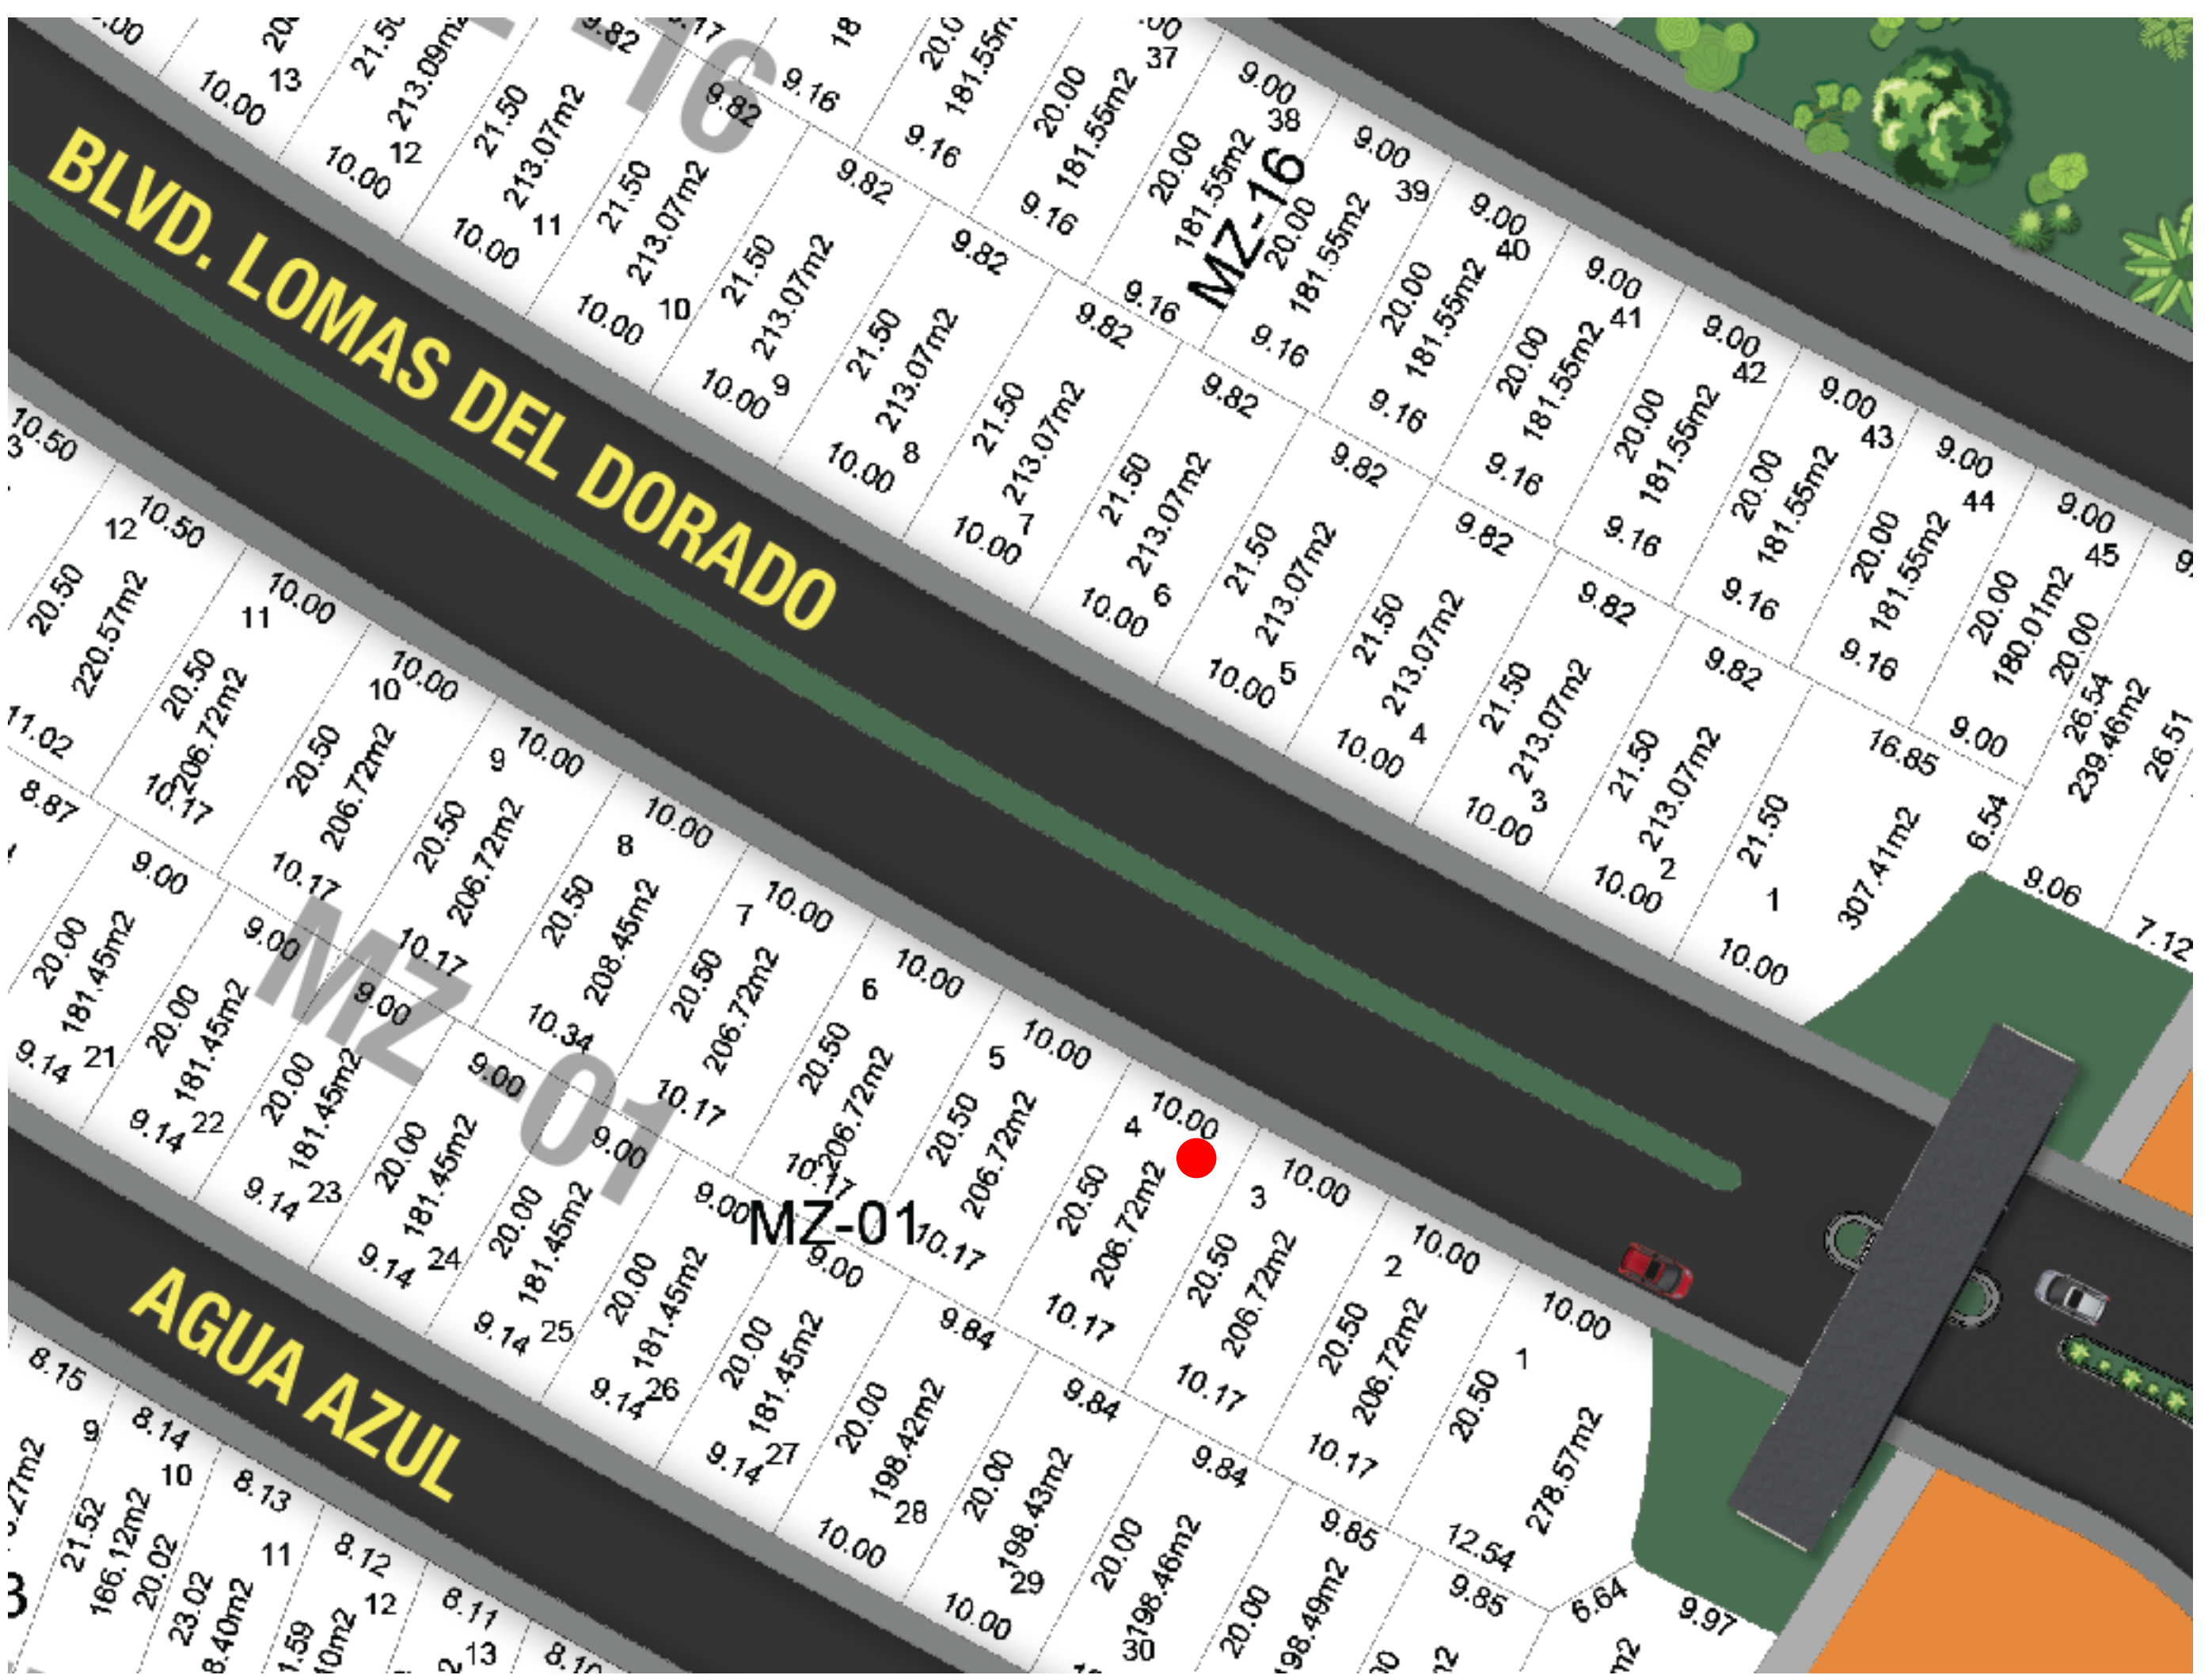

PA: 2 recámaras con clóset & baño completo • 1 área p/ home office
Sala de T.V. con balcón • Cuarto de lavado

plano de Ubicación

Bldv. Lomas del Dorado

plano de Ubicación

Circuito Paisajes

Brisa [M01L04]

Boulevard Lomas del Dorado
Lomas del Dorado