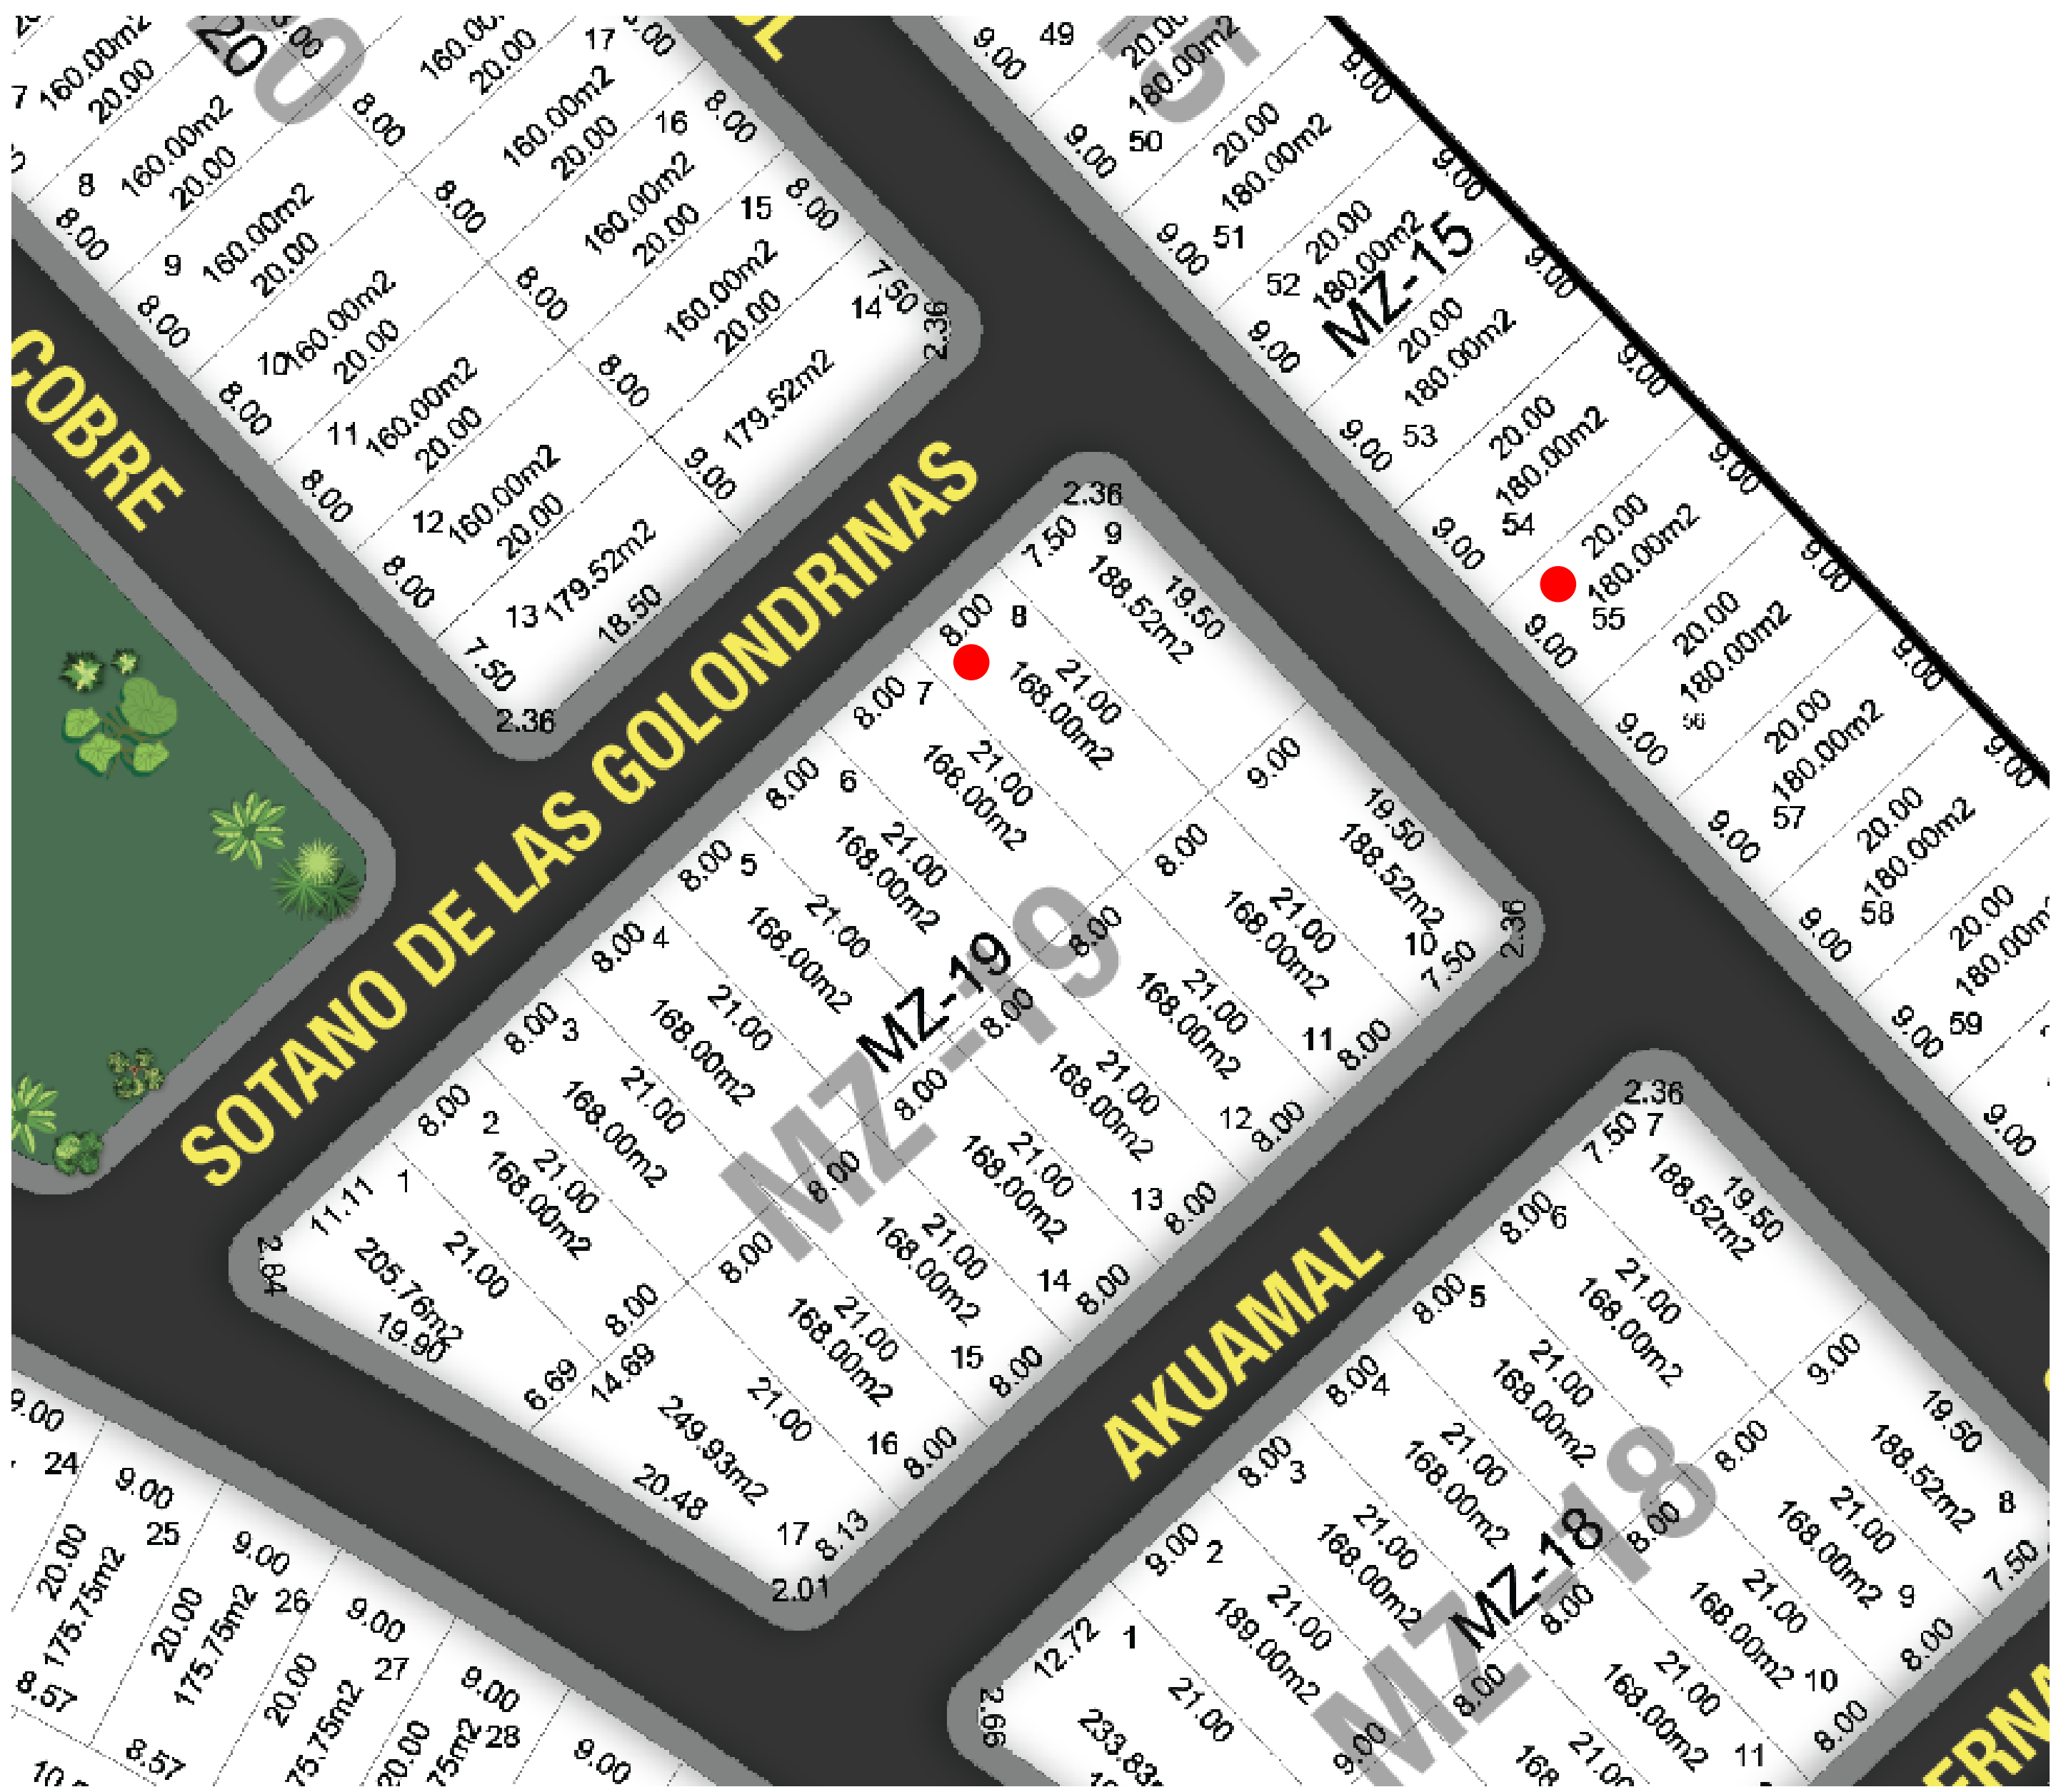

PA: 2 recámaras con clóset & baño completo • 1 área p/ home office
Sala de T.V. con balcón • Cuarto de lavado

plano de Ubicación

Bldv. Lomas del Dorado

plano de Ubicación

Circuito Paisajes

Brisa [M01L04]

Boulevard Lomas del Dorado
Lomas del Dorado