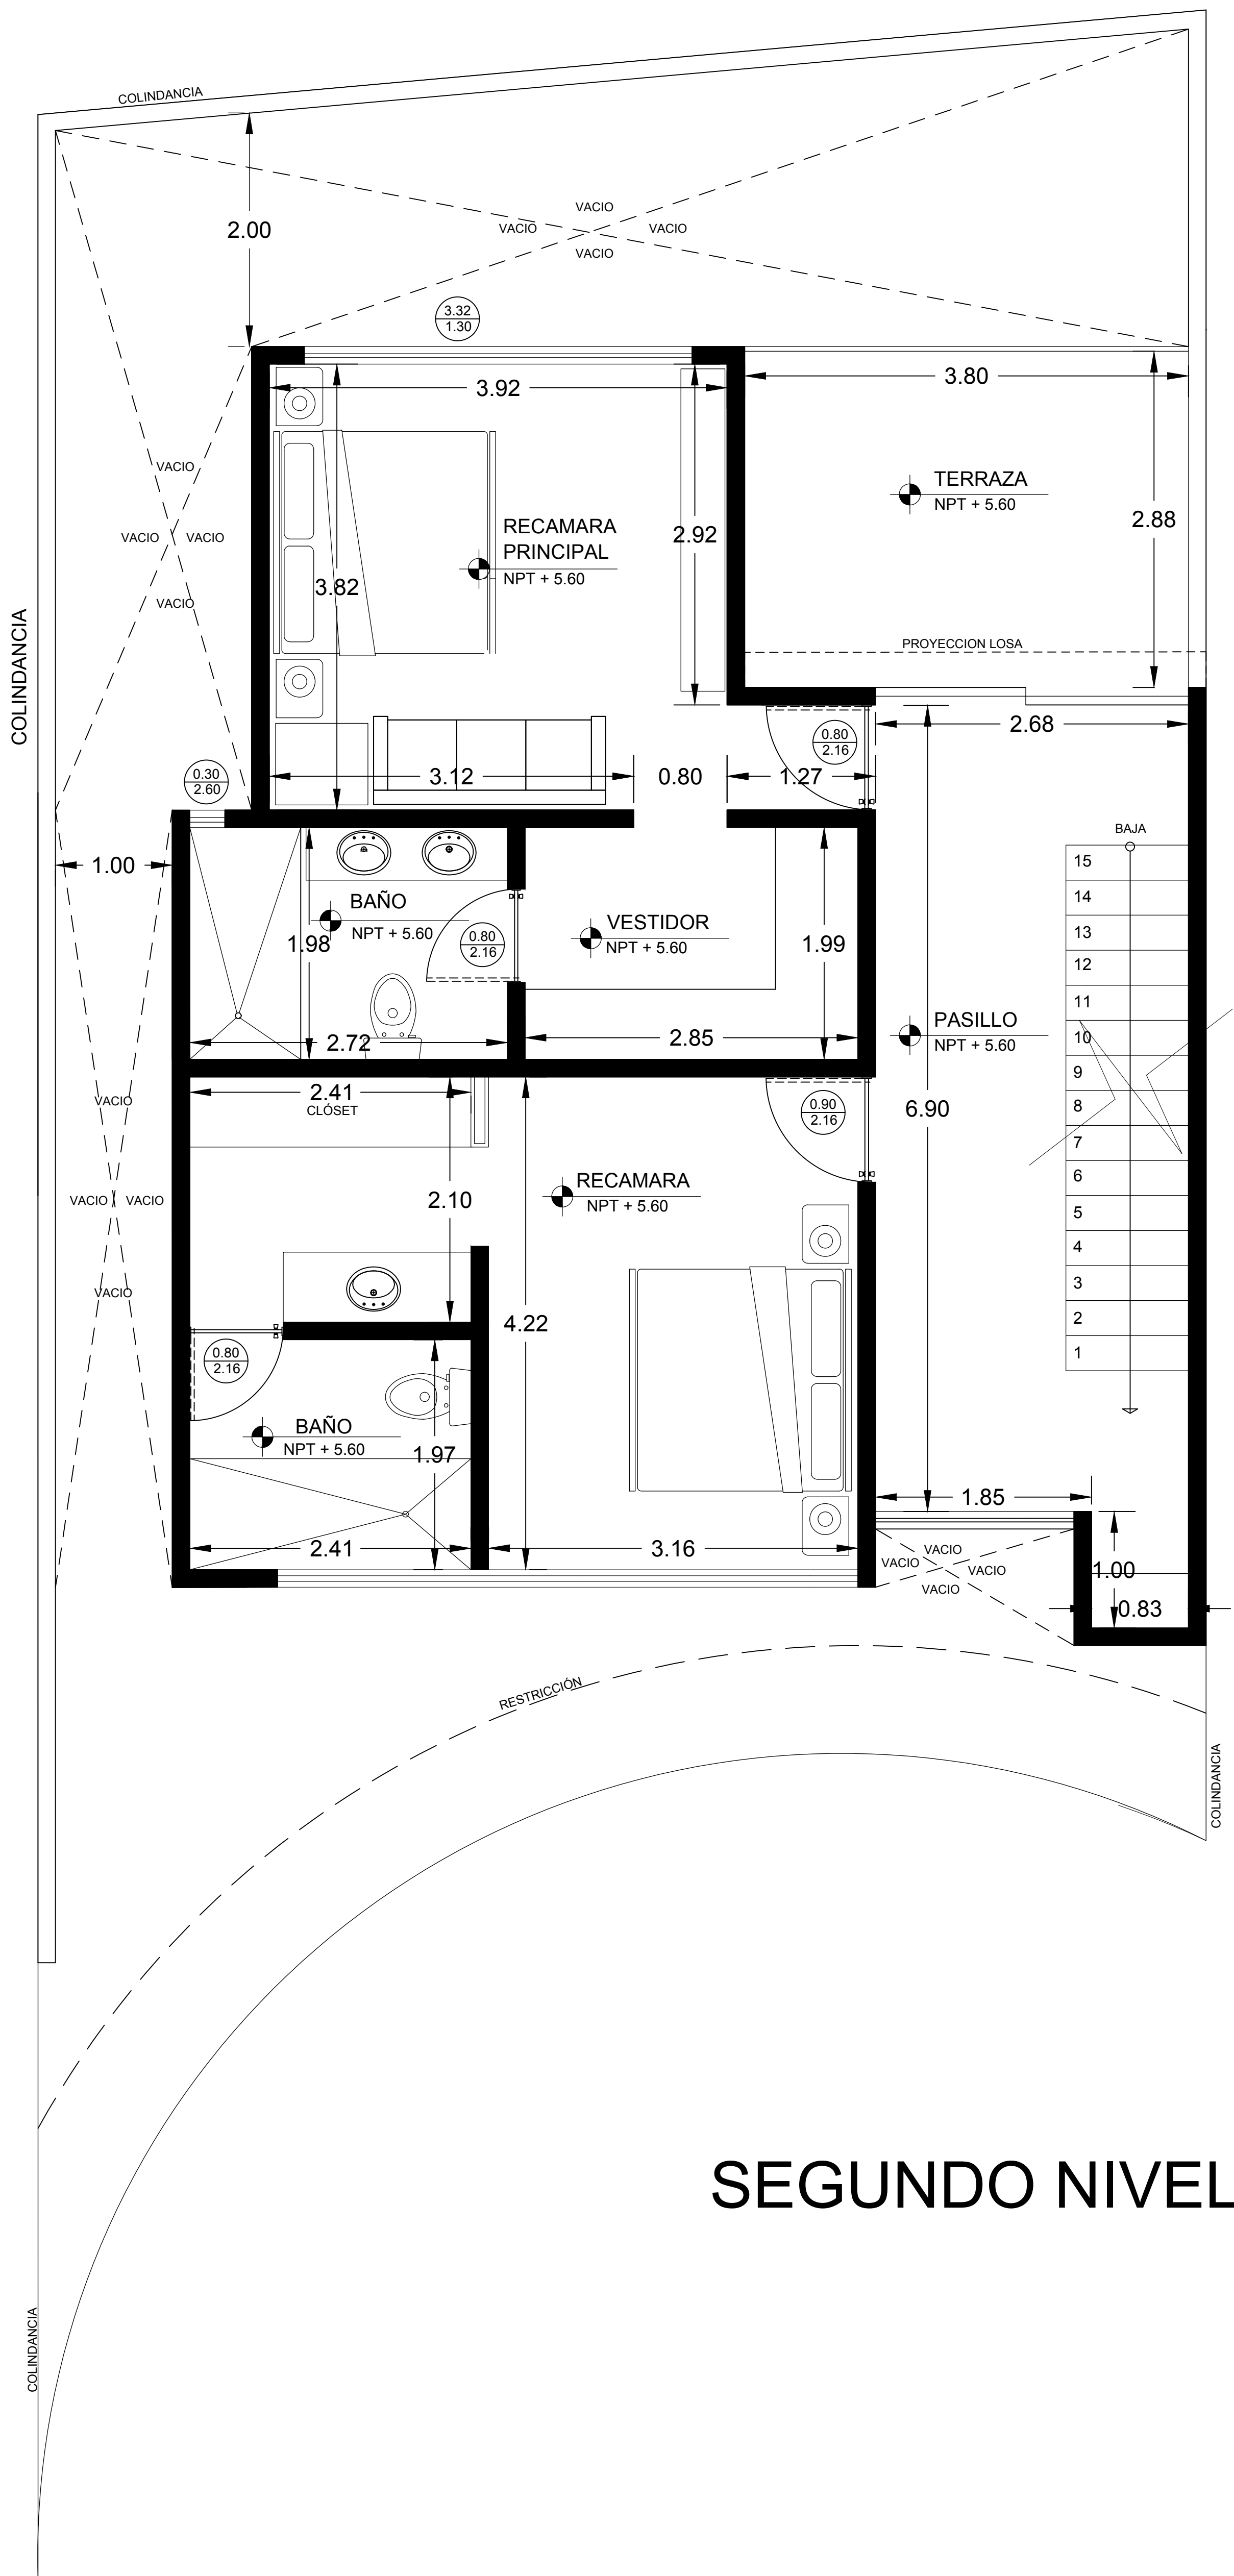

SEGUNDO NIVEL