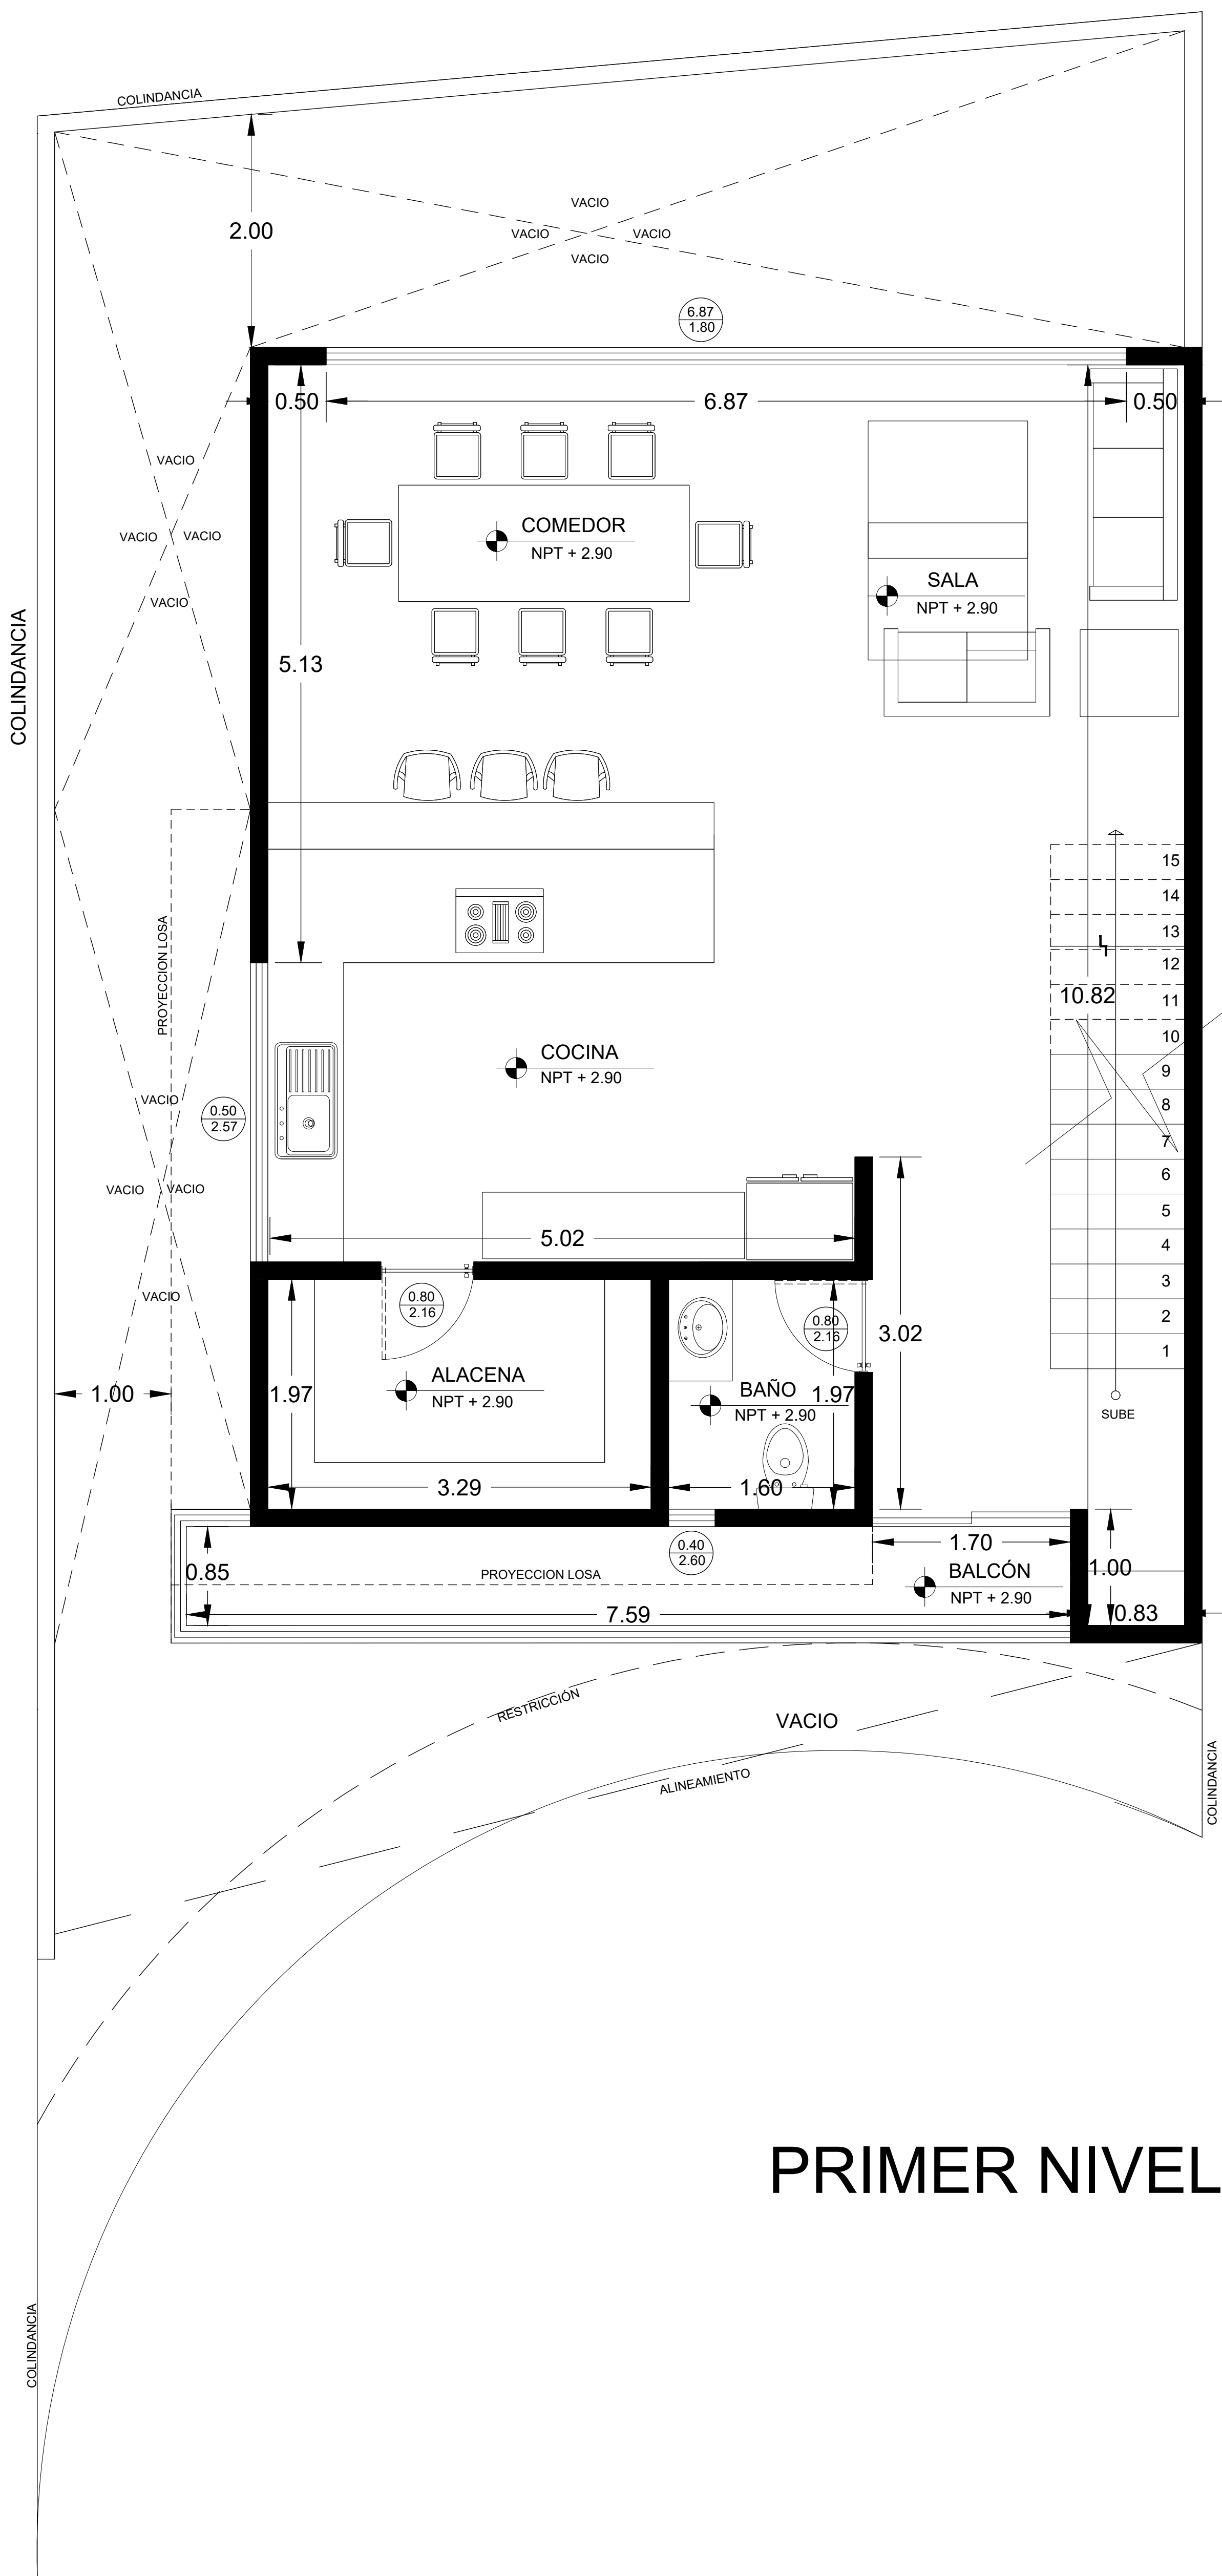

PRIMER NIVEL