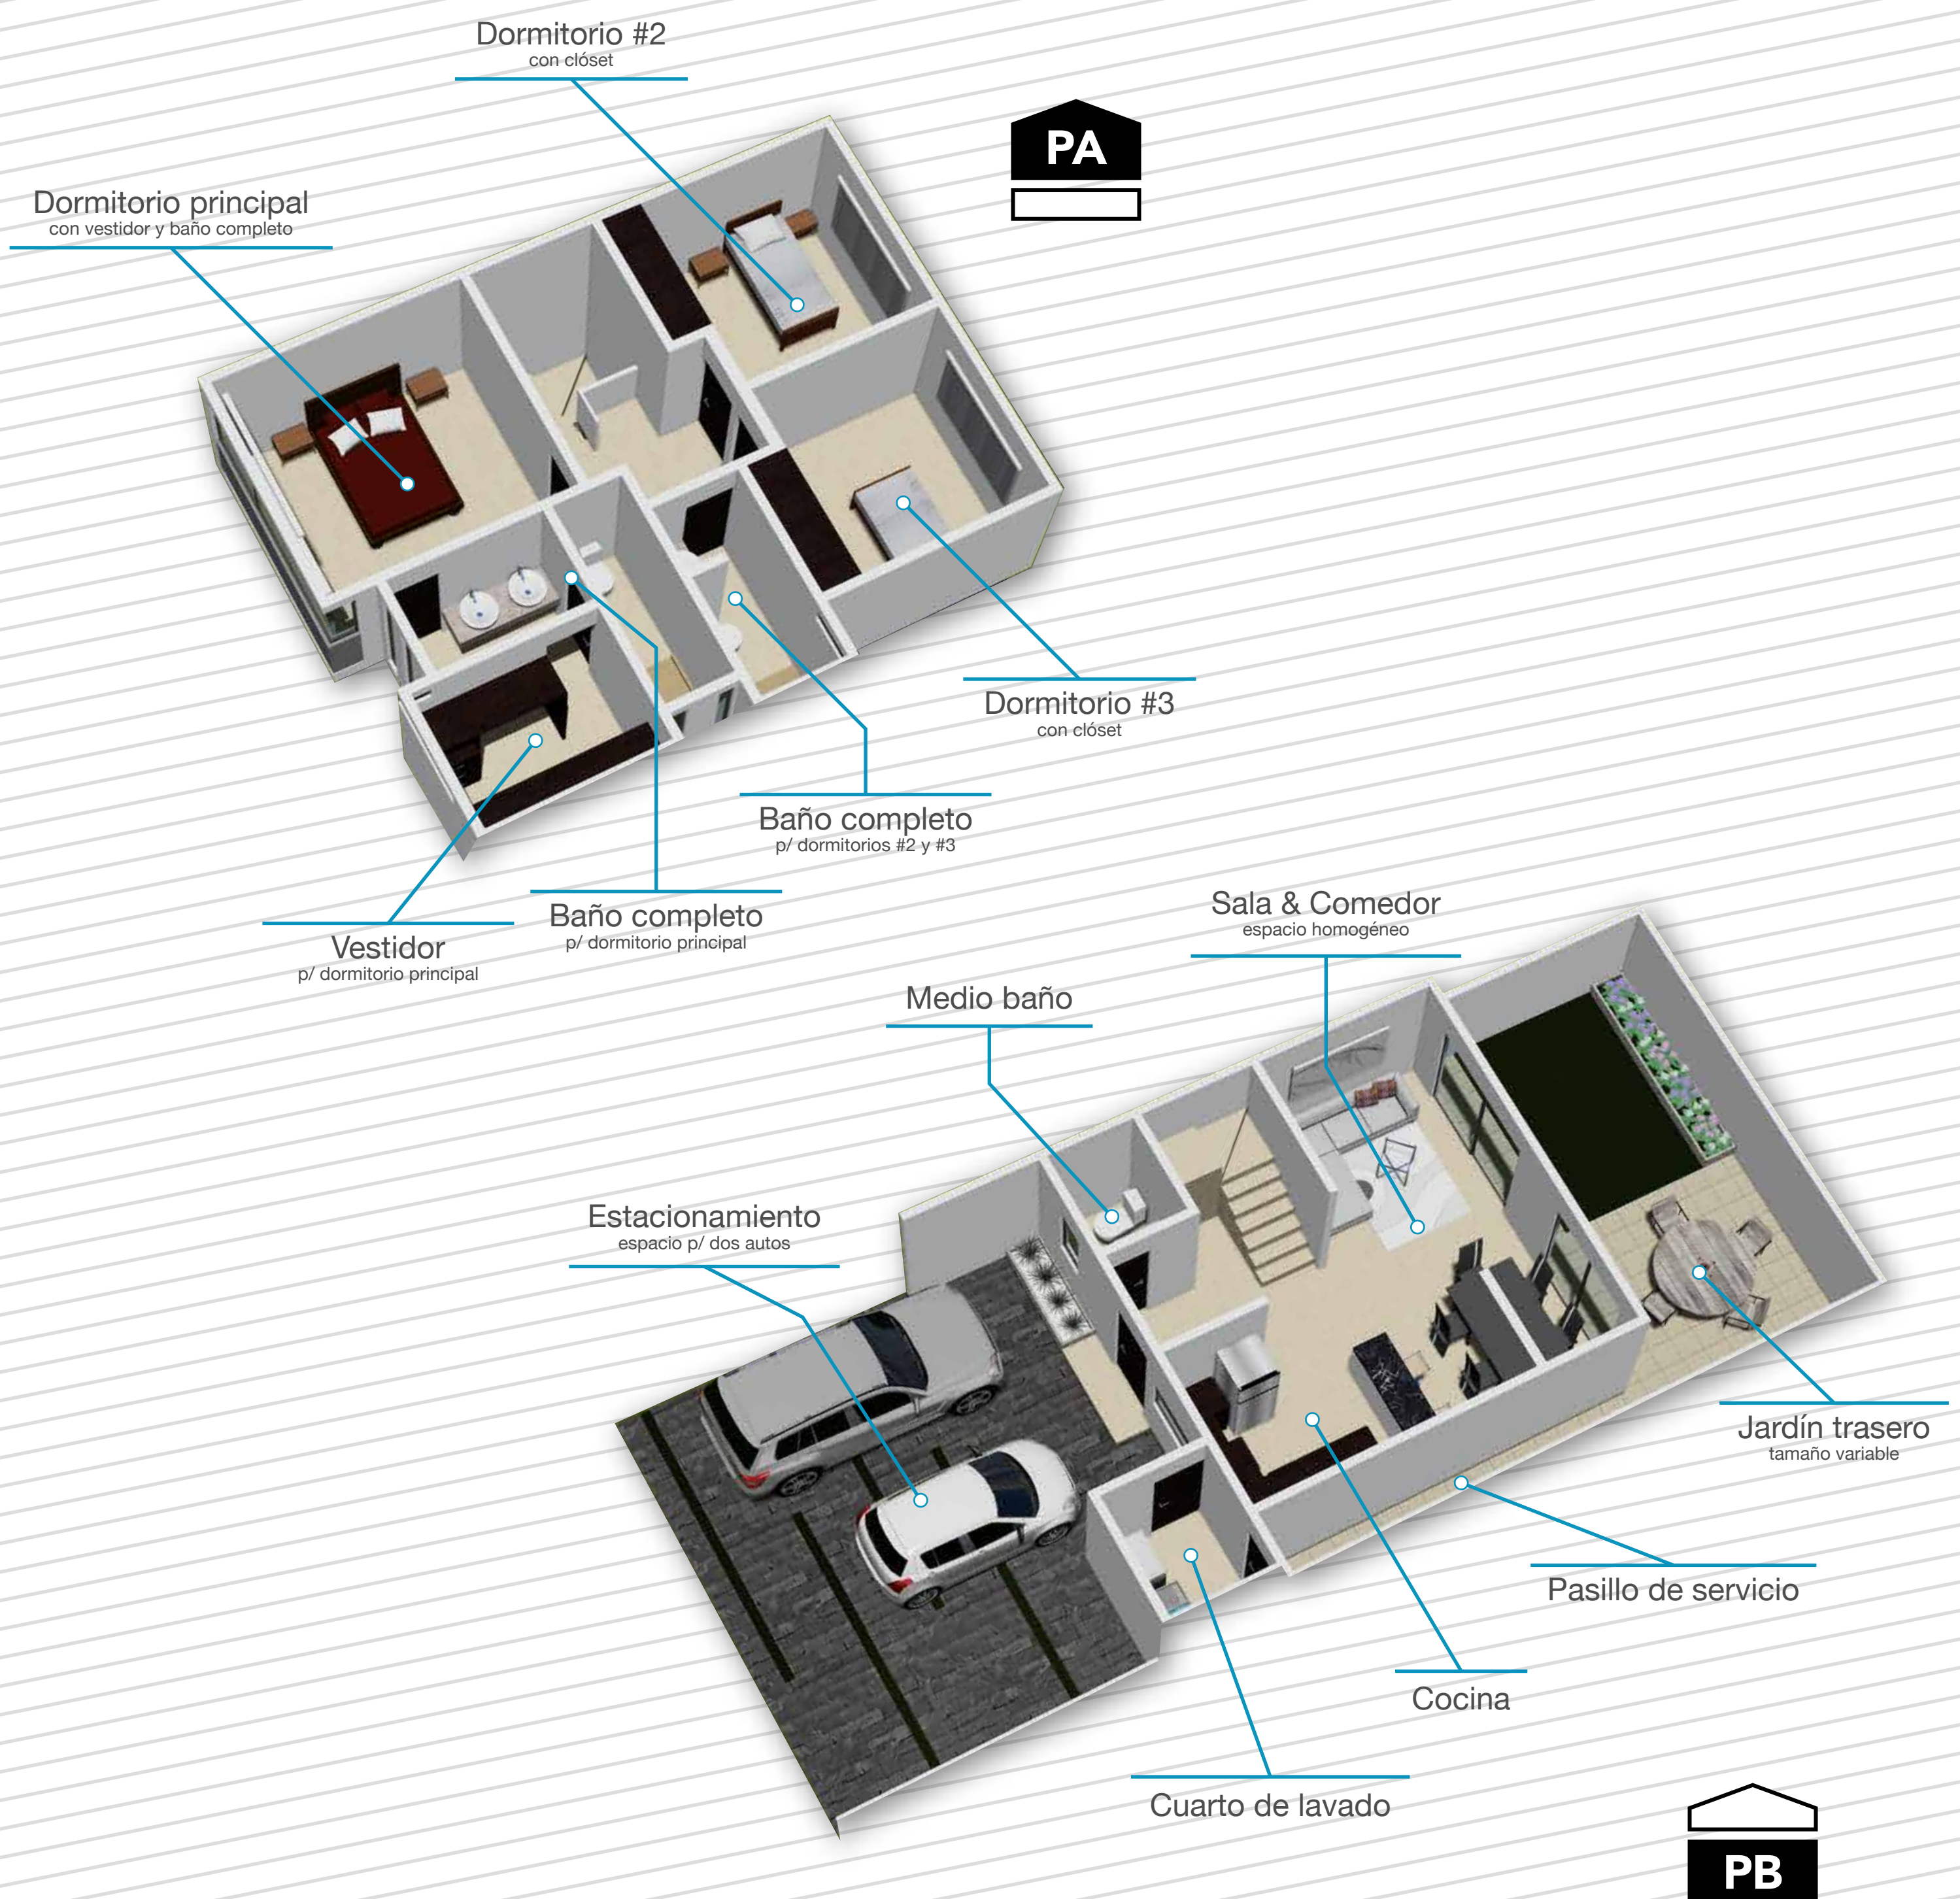

Plan
La Riviera

INVERTA

LOMAS
RIOJA

INVERTA

Construyendo
la vida JUNTOS.

LOMAS DE LA RIOJA

prototipo Valencia Plus

i 3 dormitorios • 2½ baños • Cocina • Sala & Comedor integrados
Estacionamiento p/ 2 autos • Jardín trasero • Pasillo de servicio • Cuarto de lavado

Modelo AGO 2019

Semi-equipada

\$2,450,000 MXN

Equipada

\$ 2,580,000 MXN

prototipo Brisa Rioja

i PB: 1 recámara con vestidor • 1 baño completo • Cocina • Sala & Comedor integrados
Garage techado p/ 2 autos • Terraza con jardín trasero • Pasillo de servicio

PA: 1 recámara con clóset & baño completo • 1 recámara con vestidor & baño completo
Sala de T.V. con balcón • Cuarto de lavado

plano de Ubicación

Circuito Puerta de Alcalá

Brisa [M15L81]

Cto. Alcalá
Lomas de la Rioja

\$ 2,860,000 MXN

Equipada

\$ 2,990,000 MXN

Precios sujetos a cambios sin previo aviso.

LOMAS DEL DORADO

prototipo Brisa Dorado

i PB: 1 recámara con vestidor • 1 baño • Cocina • Sala & Comedor integrados
Garage techado p/ 2 autos con clóset • Terraza con jardín trasero • Pasillo de servicio