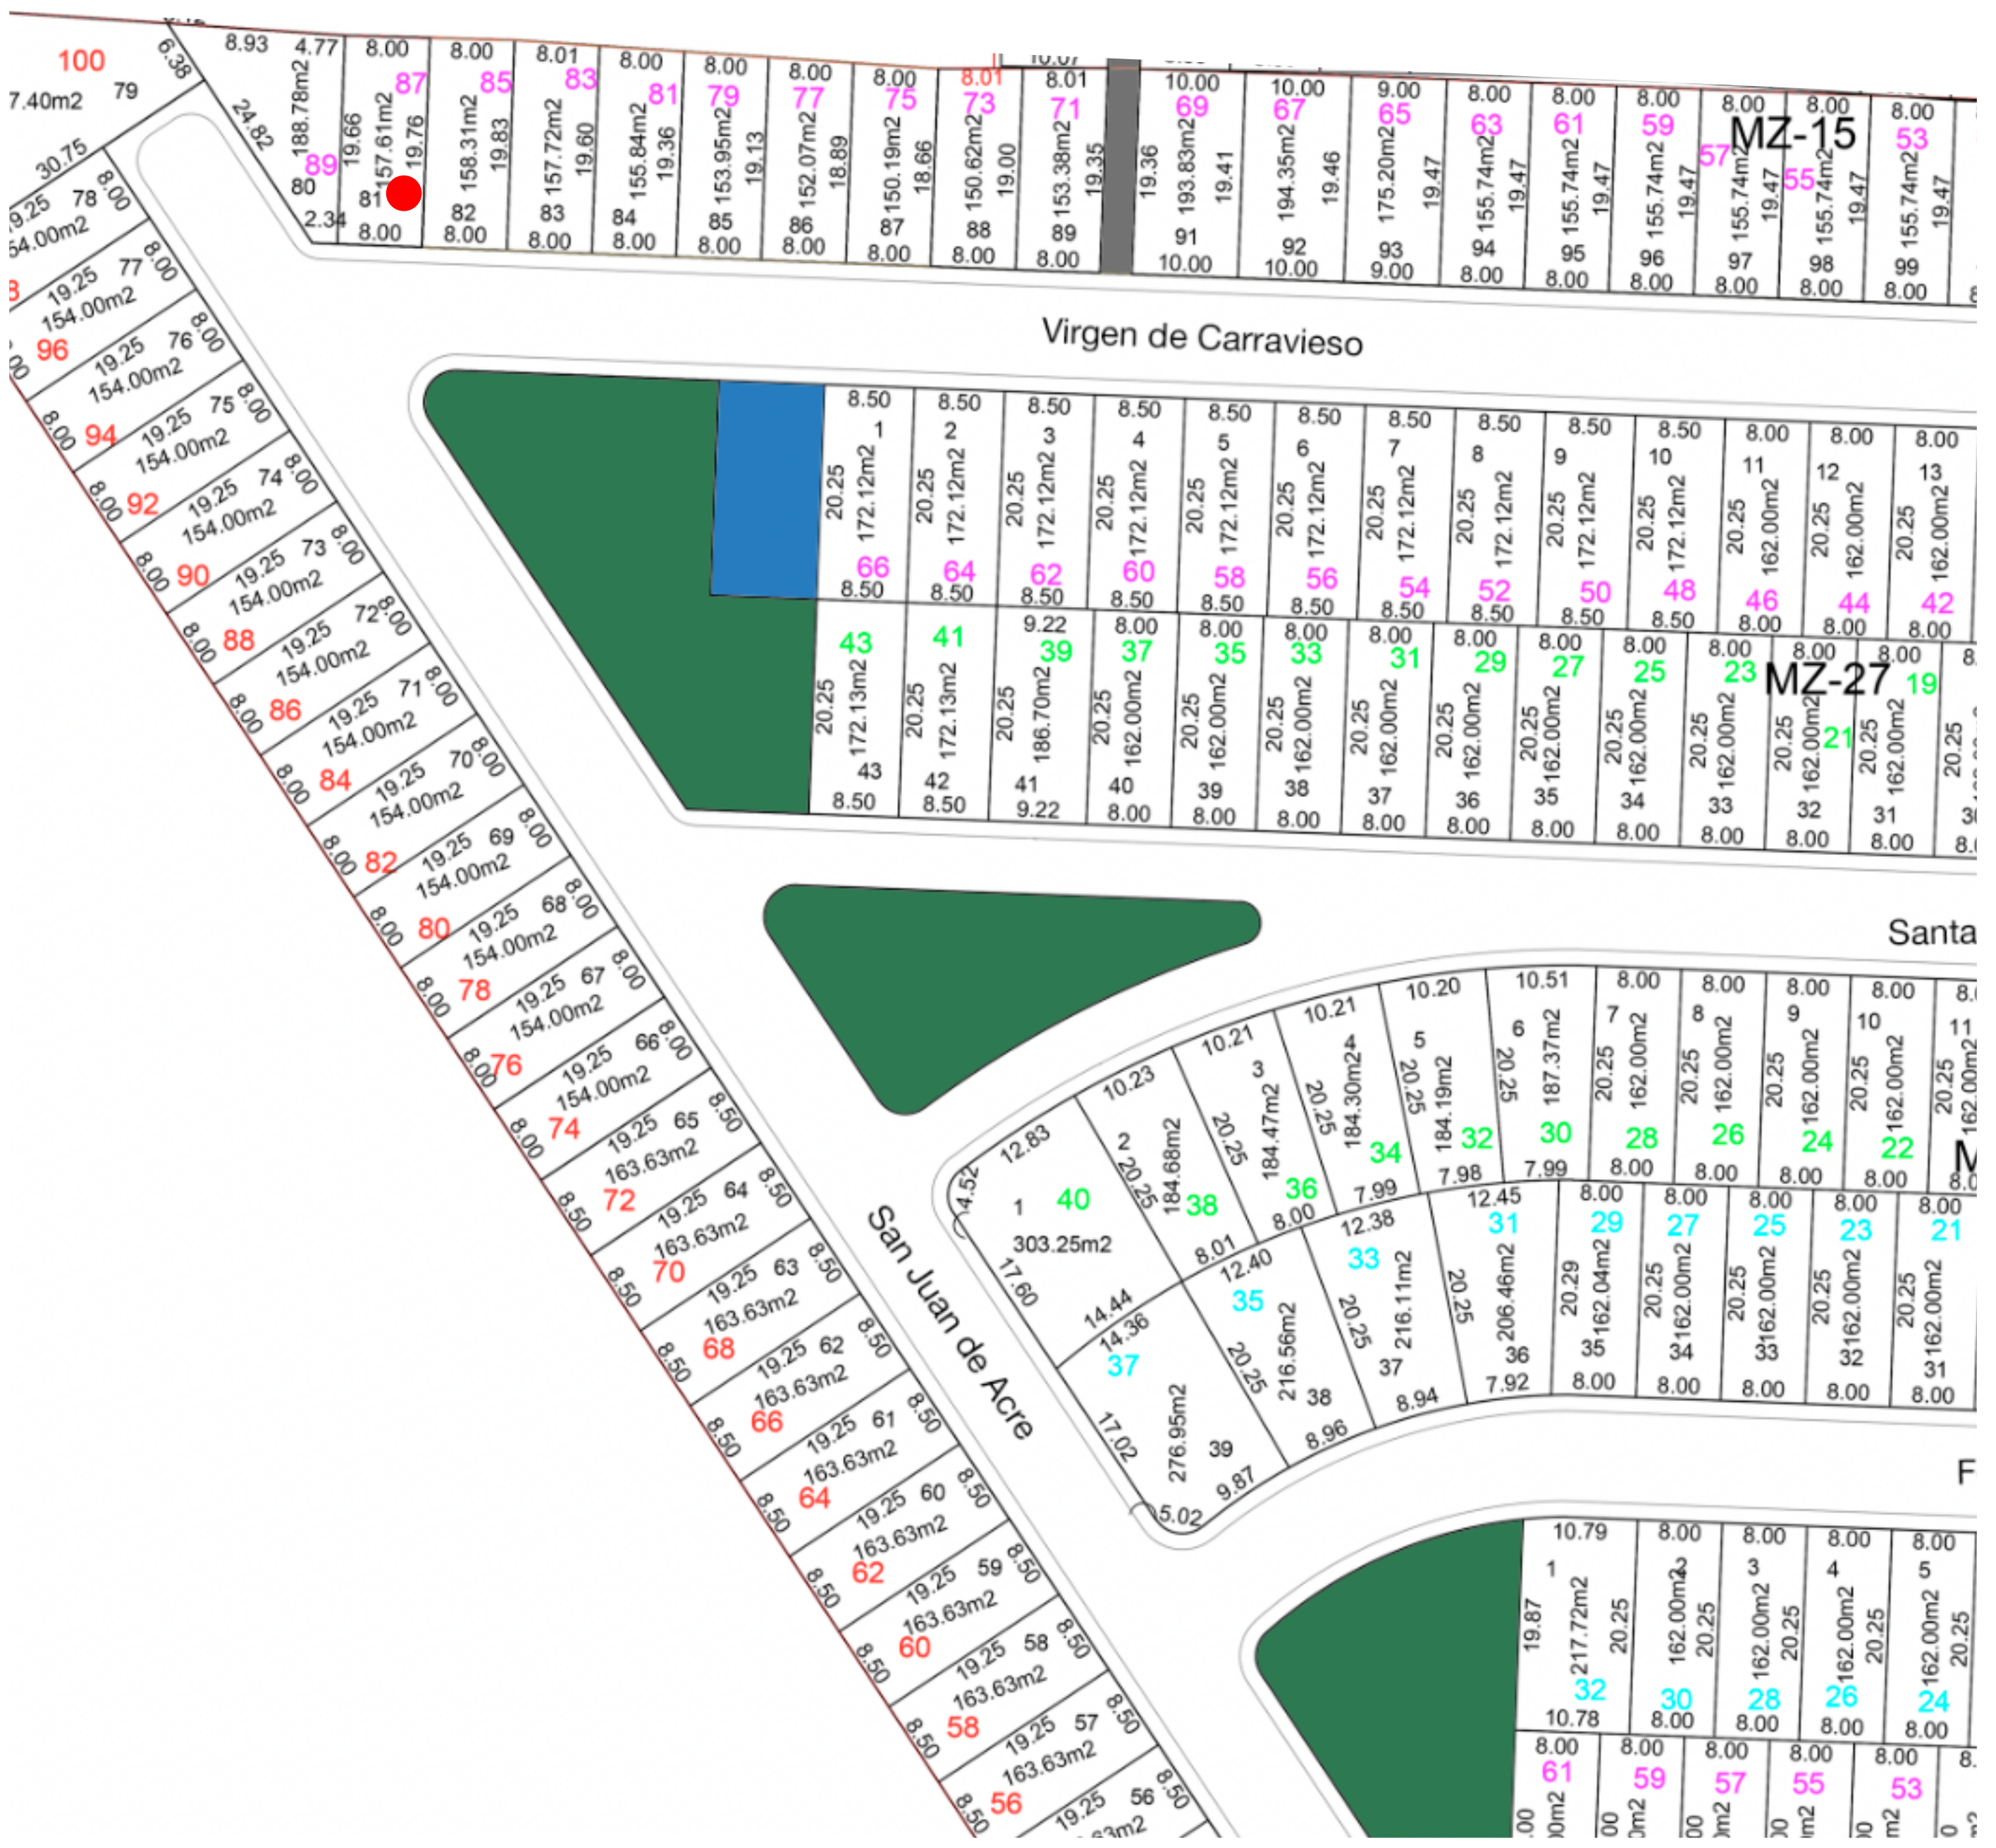

plano de Ubicación

Circuito Puerta de Alcalá