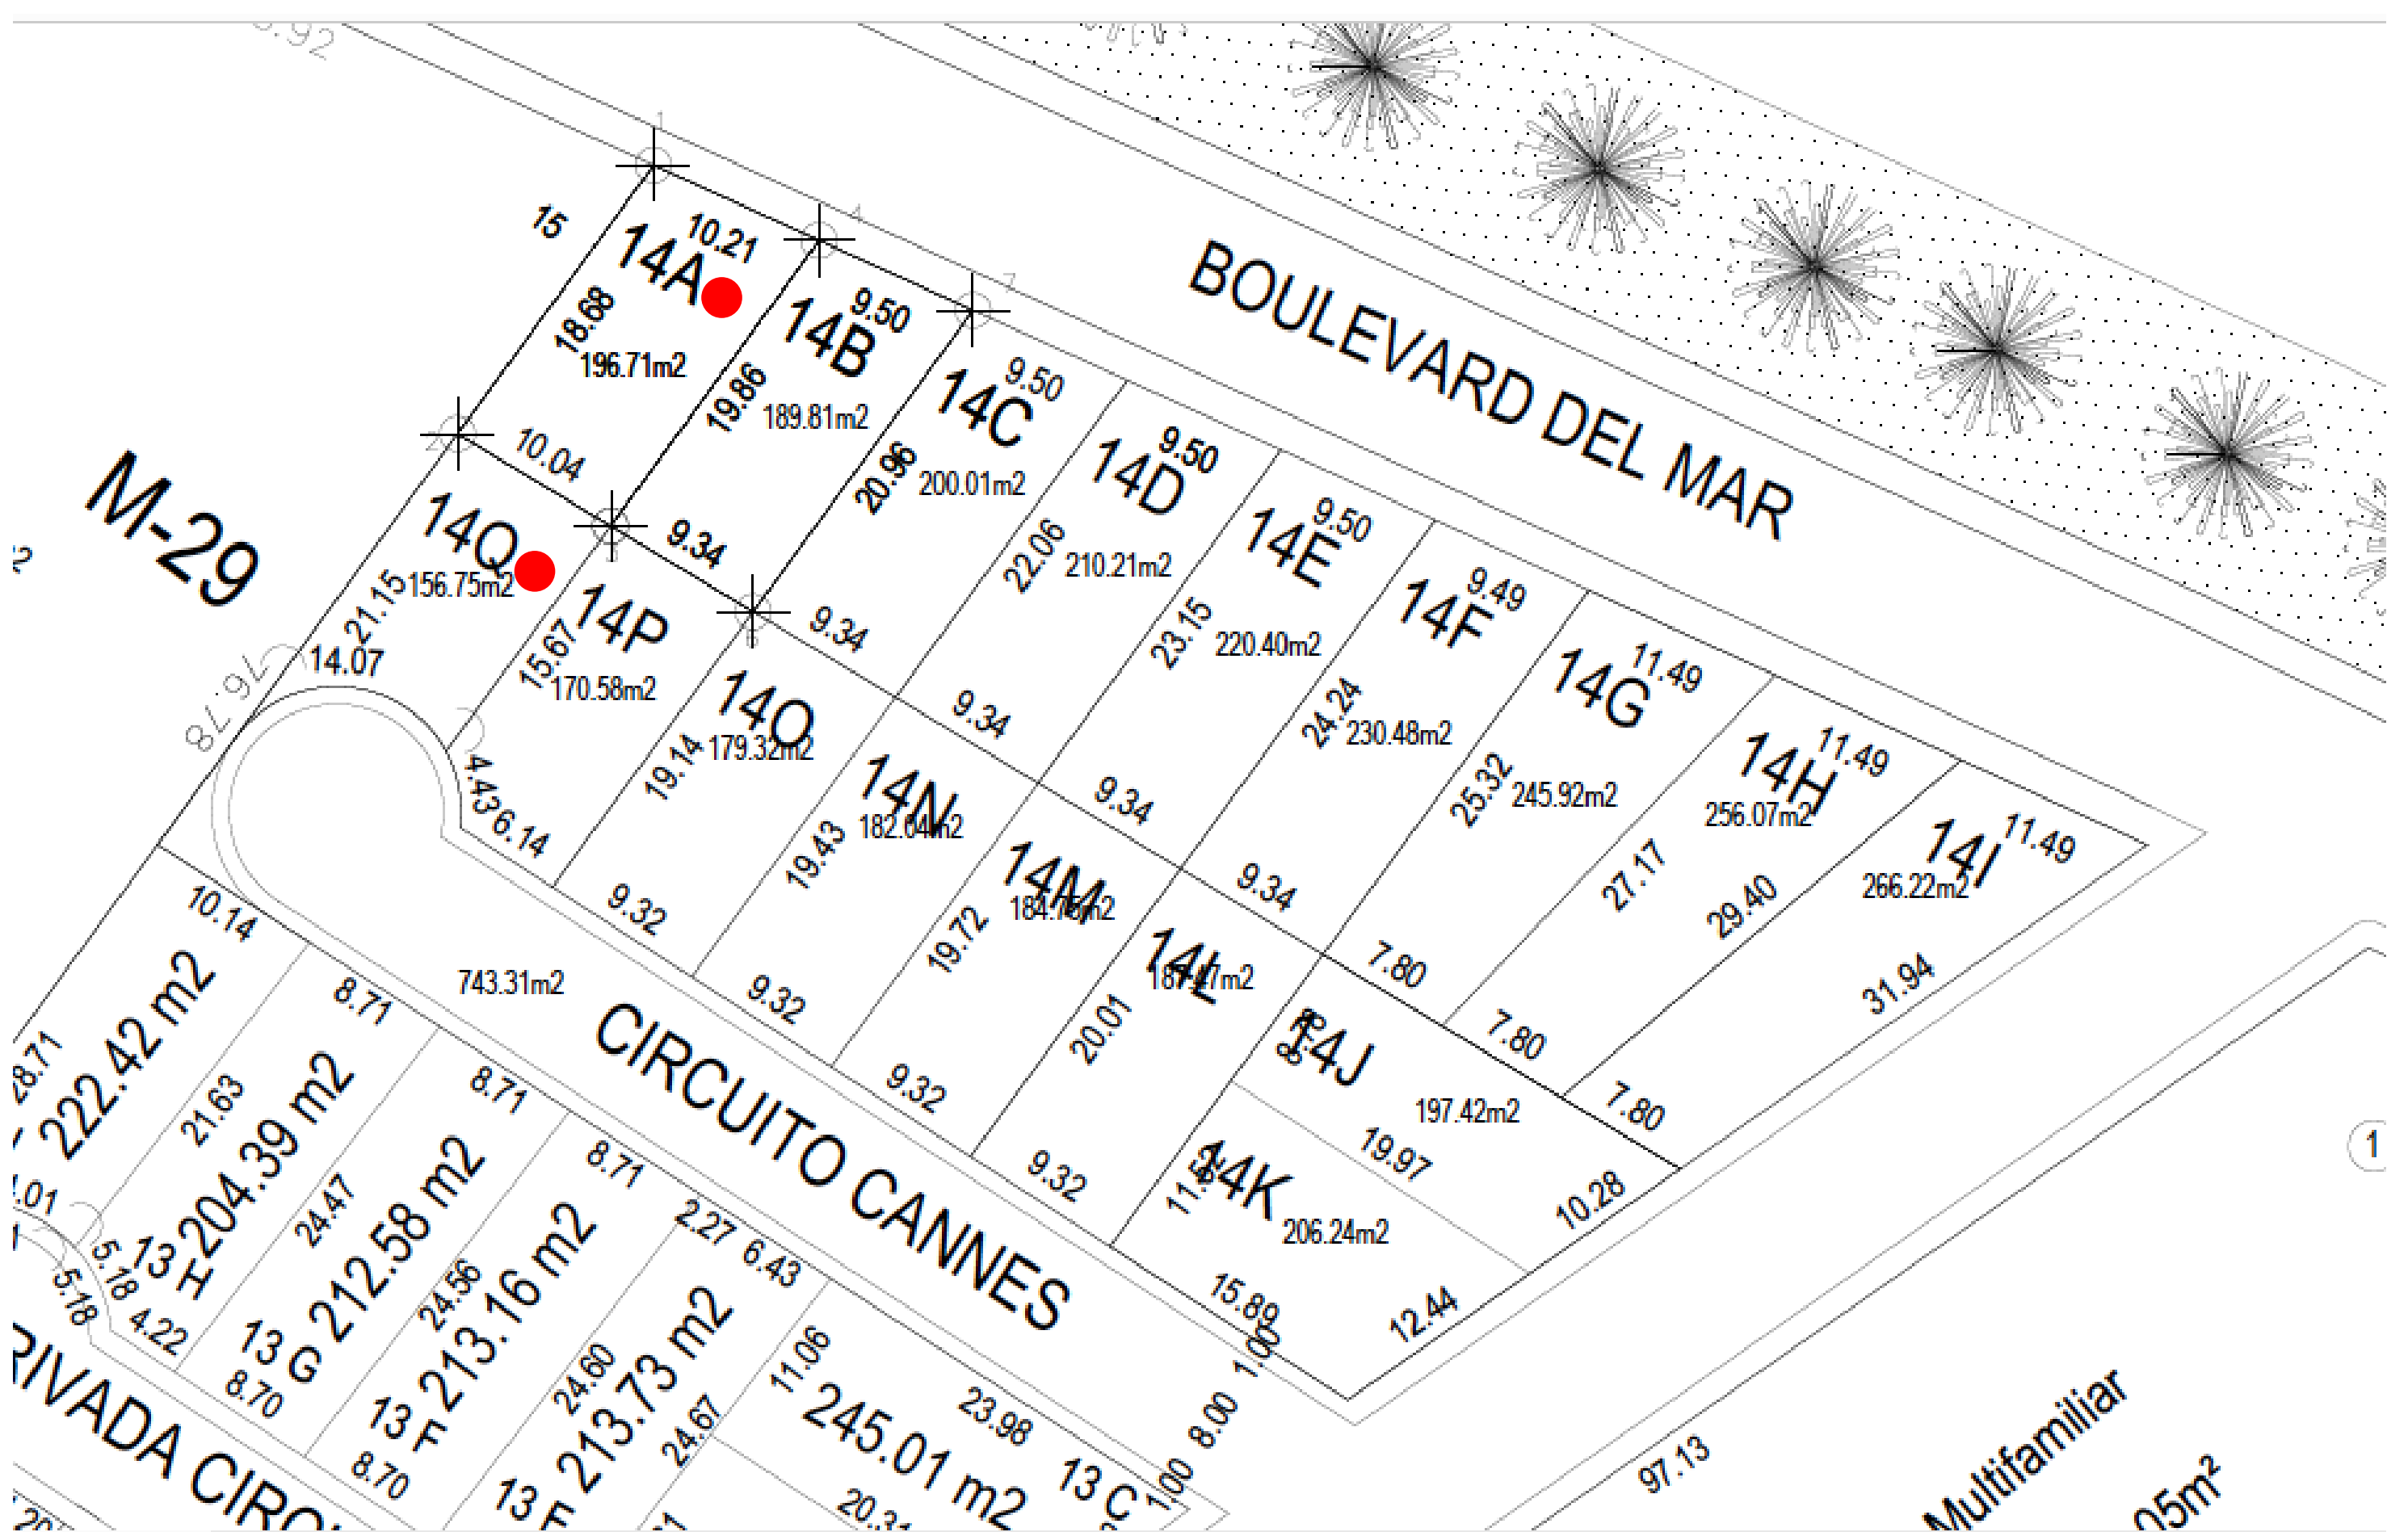

\$ 3,600,000 MXN

Brisa [M19L08]

Circuito Paisajes
Lomas del Dorado

T 168 m²
C 223.65 m²
EN OBRA

Básica

\$3,245,000 MXN

Semi-equipada

\$ 3,400,000 MXN

Equipada

\$ 3,545,000 MXN

plano de Ubicación

Bvld. del Mar & Circuito Cannes

Cannes [M29L14A-B]

Cto. Cannes
Lomas del Sol
- Vista al Mar

PREVIA CITA

~~Básica~~